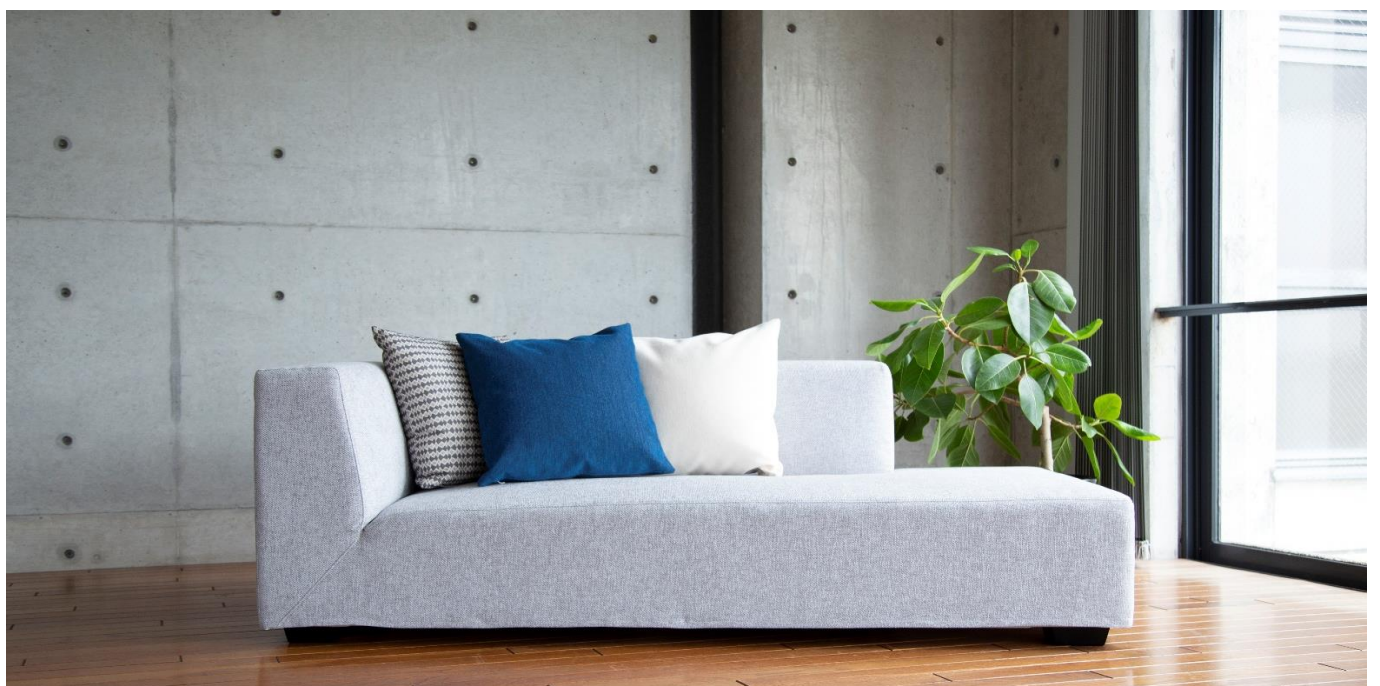

※サイドスツールとソファ座面は座面奥部で若干の高さの差があります。

↑ オープンコーナー180L+サイドカウチ160L
(Cランク サフィロスLGY)
クッションSGA40×40(×2)
(Cランク×1、Bランク×1)
クッションBSK55×55(×2)
(Cランク×1、Bランク×1)

←サイドカウチ160R(Cランク サフィロスLGY)

オープンコーナーR(Cランク サフィロスLGY)
クッションSGA40×40 (Gランク×1、Cランク×2)