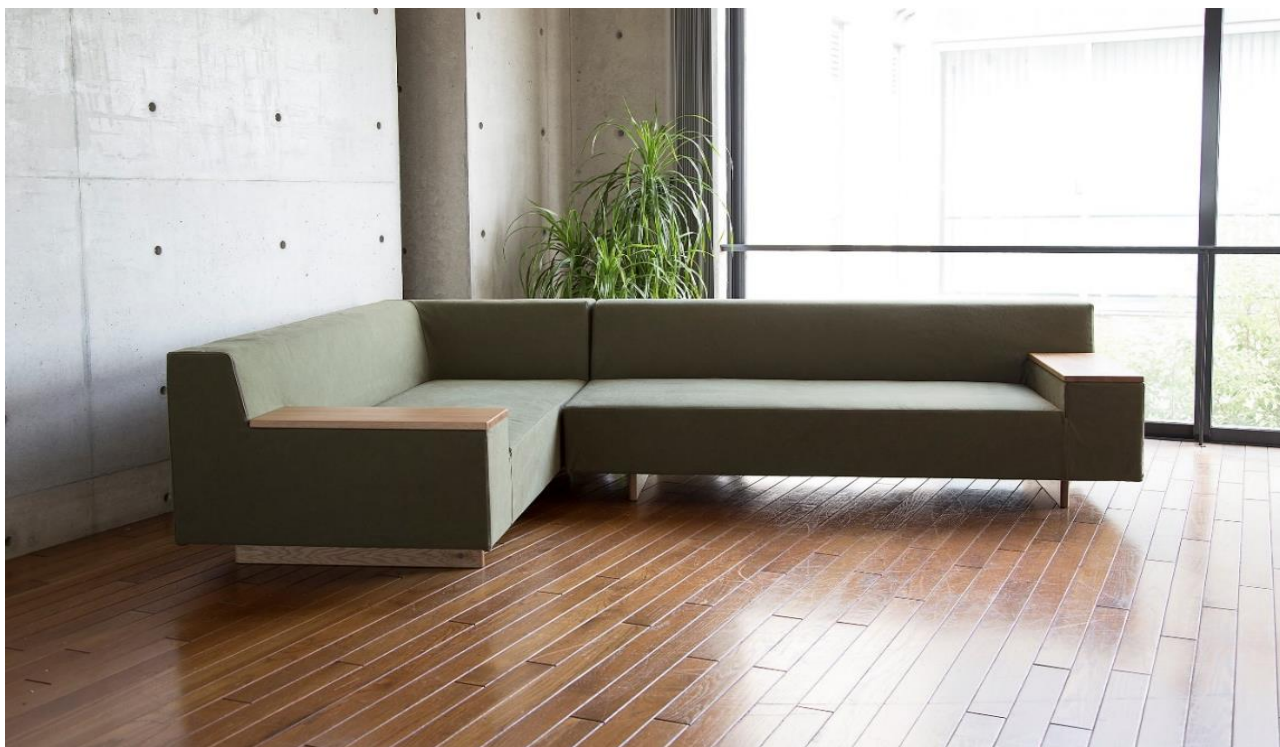

SAMAR

サマル

CORNER ONE ARM SOFA 180R , ONE ARM SOFA 180L (ズックB10 OAK)

CORNER ONE ARM SOFA 180R , STOOL 84X56 (ズックB10 OAK)

ONE ARM SOFA 180R , ONE ARM COUCH 90L (アラスカ2581 OAK)

CORNER ONE ARM SOFA 180R, (ズックB7 WNT)

自由な姿勢でくつろぐコーナースペース

肘の高さを低めにし、幅広く設定することで、アームレストとしてだけでなく、サイドテーブルのように小物や本を置いたり、クッションを敷いて枕として使用したりと、様々なくつろぎ方式に対応できるようにしました。

鋼製Sのバネ+高密度ウレタンによる快適な座面

座には、耐久性が高い鋼製Sのバネと高密度ウレタンを使用しました。沈み込みを抑えた座り心地にすることで、形が崩れにくく、上がり込んでくつろぎやすくしました。

40色以上の生地・本革から選べるカバー

本体・クッションカバーは、40色以上の生地と本革からお選びいただけます。

豊富なサイズバリエーション

コーナーソファはW160cmからW200cmまで20cm刻みのサイズバリエーションを取り揃えました。お部屋に最適なサイズをお選びいただけます。

WNT

OAK

ウォルナットとオークから選べる肘・脚

肘天板パーツと脚は、2種の樹種（WNT/OAK）よりお選びいただけます。