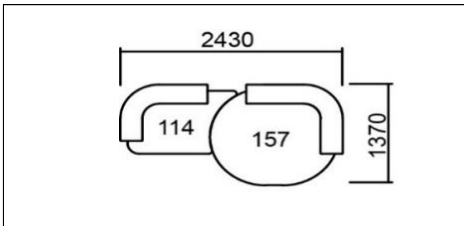

MARULE

ワンアームソファ114R
ルーミーカウチ157L

価格

Aランク	¥415,900+税
Bランク	¥424,500+税
Cランク	¥432,700+税
ベルゲン	¥460,800+税