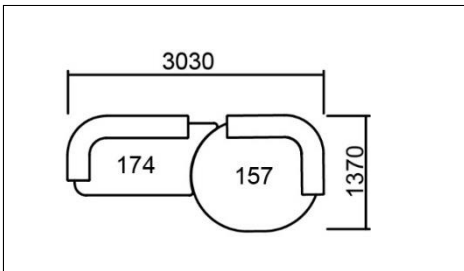

ワンアームソファ174R
ルーミーカウチ157L

価格

Aランク	¥457,900+税
Bランク	¥467,600+税
Cランク	¥477,200+税
ベルゲン	¥509,200+税