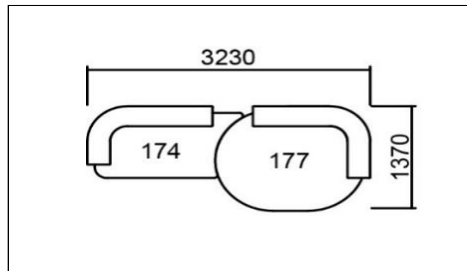

ワンアームソファ174R
ルーミーカウチ177L

価格

Aランク	¥479,900+税
Bランク	¥490,300+税
Cランク	¥500,300+税
ベルゲン	¥533,800+税