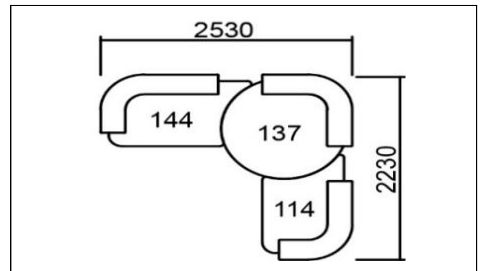

ワンアームソファ144R/114L
ルーミーカウチ137L

価格

Aランク	¥597,900+税
Bランク	¥610,100+税
Cランク	¥622,300+税
ベルゲン	¥662,100+税

ムーンストールR
ルーミーカウチ137L

価格

Aランク	¥303,000+税
Bランク	¥309,400+税
Cランク	¥316,900+税
ベルゲン	¥338,100+税

※ルーミーカウチ137のみコーナーレイアウトが可能です。ルーミーカウチ157・177は前面にワンアームソファは配置できません。ご注意ください。