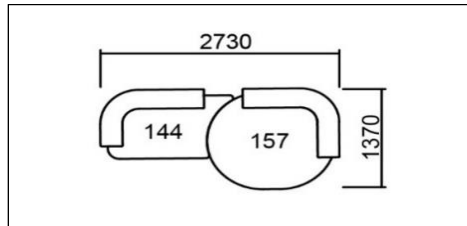

ワンアームソファ144R
ルーミーカウチ157L

価格

Aランク	¥434,700+税
Bランク	¥443,800+税
Cランク	¥453,000+税
ベルゲン	¥483,200+税