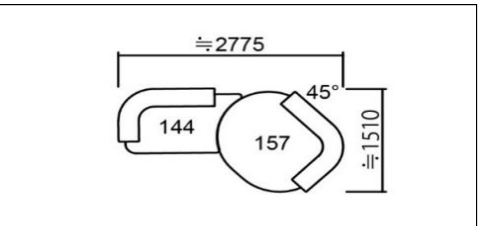

MARULE

ワンアームソファ114R
ルーミーカウチ157L

価格

Aランク	¥415,900+税
Bランク	¥424,500+税
Cランク	¥432,700+税
ベルゲン	¥460,800+税

ワンアームソファ144R
ルーミーカウチ157L

価格

Aランク	¥434,700+税
Bランク	¥443,800+税
Cランク	¥453,000+税
ベルゲン	¥483,200+税

ワンアームソファ144R/114L
ルーミーカウチ137L