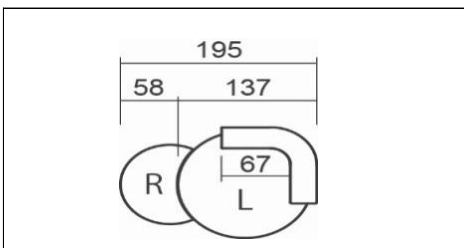

ワンアームソファ144R/114L
ルーミーカウチ137L

価格

Aランク	¥597,900+税
Bランク	¥610,100+税
Cランク	¥622,300+税
ベルゲン	¥662,100+税

ムーンストールR
ルーミーカウチ137L

価格

Aランク	¥303,000+税
Bランク	¥309,400+税
Cランク	¥316,900+税
ベルゲン	¥338,100+税

※ルーミーカウチ137のみコーナーレイアウトが可能です。ルーミーカウチ157・177は前面にワンアームソファは配置できません。ご注意ください。