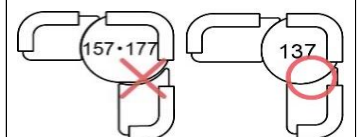

自由な姿勢でくつろぐコーナースペース

コーナーをカーブ形状にすることで、自由な姿勢でくつろぐパーソナルなスペースをつくりました。座面もゆったりとした奥行きで沈み込みを抑えた座り心地にすることで、上がりこんでくつろぐことができるようにしました。

高密度ウレタンによる快適な座り心地

座面には、高密度ウレタンを使用することで、耐久性があり沈み込みを抑えた、上がり込んでくつろぎやすい快適な座り心地に仕上げました。

40色以上の生地から選べるカバー

本体・クッションカバーは、40色以上の生地からお選びいただけます。

お部屋に最適なサイズをレイアウト

ワンアームソファは30cm刻みルーミーカウチは20cm刻みのサイズバリエーションを取り揃えました。お部屋に最適なサイズをお選びいただけます。

自由な角度でレイアウトが可能

ワンアームソファとルーミーカウチの組み合わせは、0度～45度まで自由な角度でレイアウトが可能です。自由な姿勢・自由な向きでくつろいでいただくことができます。

安心のフルカバーリング

クッション・本体共にフルカバーリング仕様です。長期間ご使用された後も、カバーのみをご注文いただき、張替えすることが可能です。

※ルーミーカウチ137のみコーナーレイアウトが可能です。ルーミーカウチ157・177は前面にワンアームソファは配置できません。ご注意ください。