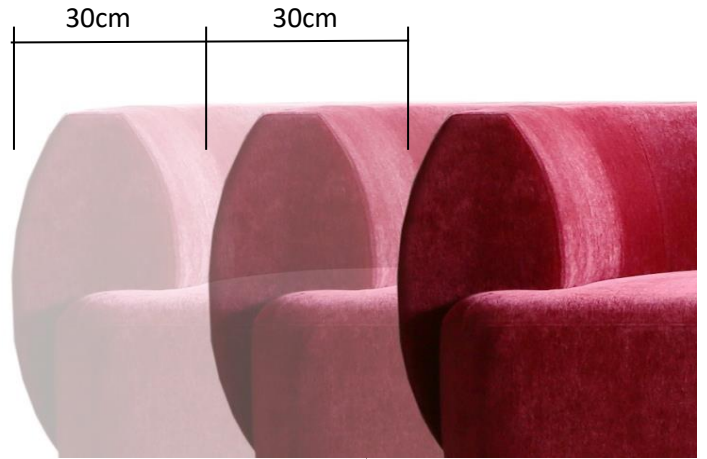

MARLE

マルレ

ONEARMSOFA 174R , ROOMYCOUCH 157L (Cランク コンフォルトBUR)

CUSHION : MRE51×46 (Cランク コンフォルトI)

CUSHION : MRE40×40 (Cランク コンフォルトBE)

MOONSTOOL R , ROOMYCOUCH 137L (ベルゲン 94)

自由な姿勢でくつろぐコーナースペース

コーナーをカーブ形状にすることで、自由な姿勢でくつろぐパーソナルなスペースをつくりました。座面もゆったりとした奥行きで沈み込みを抑えた座り心地にすることで、上がりこんでくつろぐことができるようにしました。

高密度ウレタンによる快適な座り心地

座面には、高密度ウレタンを使用することで、耐久性があり沈み込みを抑えた、上がり込んでくつろぎやすい快適な座り心地に仕上げました。

40色以上の生地から選べるカバー

本体・クッションカバーは、40色以上の生地からお選びいただけます。

お部屋に最適なサイズをレイアウト

ワンアームソファは30cm刻みルーミーカウチは20cm刻みのサイズバリエーションを取り揃えました。お部屋に最適なサイズをお選びいただけます。

自由な角度でレイアウトが可能

ワンアームソファとルーミーカウチの組み合わせは、0度～45度まで自由な角度でレイアウトが可能です。自由な姿勢・自由な向きでくつろいでいただくことができます。

安心のフルカバーリング

クッション・本体共にフルカバーリング仕様です。長期間ご使用された後も、カバーのみをご注文いただき、張替えすることが可能です。

※ルーミーカウチ137のみコーナーレイアウトが可能です。ルーミーカウチ157・177は前面にワンアームソファは配置できません。ご注意ください。

ご注意ください：

形状の特性上、座面カバーの角部分には数カ所縫製ラインが入ります。織柄のはっきりとした生地など、生地の種類によって縫製ライン部分が目立つ場合があります。