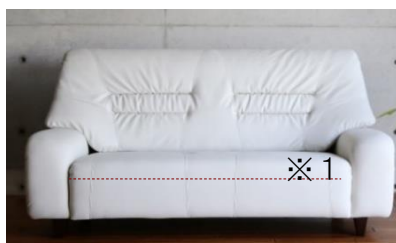

PEGASUS

ソファー190(3P LL-01)

豊富なサイズバリエーション

豊富なサイズバリエーションをご用意しました。お客様のお部屋に最適なサイズ感のソファーをお選びいただけます。

2タイプから選べるクッション

座クッションの硬さは、ベーシックタイプと、沈み込みを少く調整したハードタイプの2種よりお選びいただけます。

豊富なカラーバリエーション

張り地には、上質な本革とペットの引っ掻きに強く同クラス最高の強度をもつ合成皮革 (PU) をご用意しました。

ソファーをひきたてる2色の脚

脚はNAとBRの2色よりお選びいただけます。

安心の国内生産

革と合成皮革 (PU) はいずれも上質な国産品を使用し、国内工場にて丁寧に製造しています。

搬入も安心

脚と背クッションを外した状態での最小サイズは約68cm。標準的な間口であれば安心して搬入できるサイズです。

PEGASUS ITEM LIST

ソファー180 (J革 G3-73)

ソファー2P (ソフトレザー)

ソファー190 (3P 革※1)

スツール(ベーシックタイプ用)

E型スツール (ハードタイプ用)

※1 張地が革のときは、座前は中央部分で分割され、座前下部はPVC仕様となります。合成皮革(PU)のカバー仕様と異なる為、御注意ください。

※2 クッションがベーシックタイプの場合はペガサススツール、ハードタイプの場合はE型スツールになります。ペガサススツールには座の中央にくぼみがあり、E型スツールには座の中央のくぼみがありません。