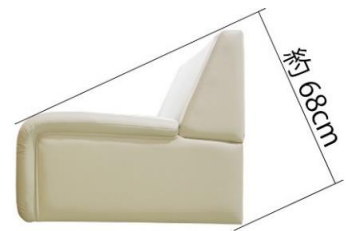

PEGASUS

ソファー190(3P LL-01)

豊富なサイズバリエーション

豊富なサイズバリエーションをご用意しました。お客様のお部屋に最適なサイズ感のソファーをお選びいただけます。

2タイプから選べるクッション

座クッションの硬さは、ベーシックタイプと、沈み込みを少く調整したハードタイプの2種よりお選びいただけます。

豊富なカラーバリエーション

張り地には、上質な本革とペットの引っ掻きに強く同クラス最高の強度をもつ合成皮革 (PU) をご用意しました。

ソファーをひきたてる2色の脚

脚はNAとBRの2色よりお選びいただけます。

安心の国内生産

革と合成皮革 (PU) はいずれも上質な国産品を使用し、国内工場にて丁寧に製造しています。

搬入も安心

脚と背クッションを外した状態での最小サイズは約68cm。標準的な間口であれば安心して搬入できるサイズです。

PEGASUS ITEM LIST

ソファー180 (J革 G3-73)