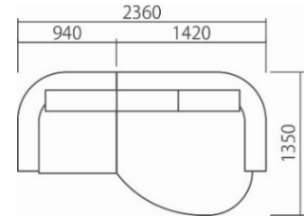

ワンソファ-94R
+ルーミーカウチL