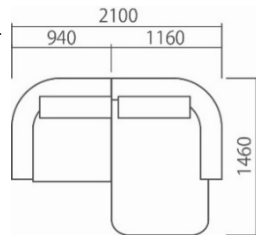

# LAYOUT SAMPLE

ワンソファ-94R+レスソファ-  
+ルーミーカウチL

ワンソファ-94R  
+ルーミーカウチL

ワンソファ-94R+ワンアームカウチL  
ワンアームカウチもルーミーカウチと同様に、上がり込んでくつろぐことができるよう、広々とした座面の広さになっています。

ワンアームカウチL

ルーミーカウチR  
+レスソファ-

ルーミーカウチR  
+スツールL