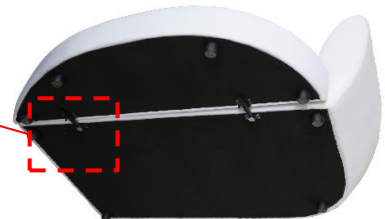

## セパレートカウチ

本体前方部分を持ち上げると連結を外すことができます

※移動する際は、必ず分割した状態で行ってください。

本体の前後を連結した状態で持ち上げると、連結金具が破損する可能性があります。なお、本体の分離は、本体前方部分を持ち上げることで連結を外すことができます。

本体の前後は、ズレ防止の為、差し込み式の連結金具を用いています。

本体底面

セパレートカウチは、搬入を容易にする為、ルーミーカウチの本体を前後で分割できるようにしたものです。背クッション・座クッションはルーミーカウチと共通となります。