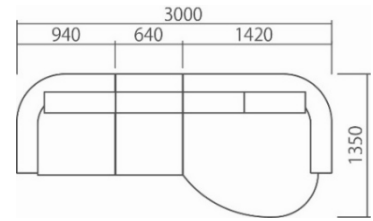

LAYOUT SAMPLE

ワンソファ-94R+レスソファ-
+ルーミーカウチL