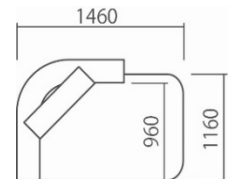

# LAYOUT SAMPLE

ワンソファ-94R+レスソファ-  
+ルーミーカウチL

ワンソファ-94R  
+ルーミーカウチL

ワンソファ-94R+ワンアームカウチL  
ワンアームカウチもルーミーカウチと同様に、上がり込んでくつろぐことができるよう、広々とした座面の広さになっています。

ワンアームカウチL

ルーミーカウチR  
+レスソファ-

ルーミーカウチR  
+スツールL