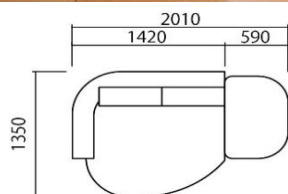

# LAYOUT SAMPLE

ワンソファ-94R+レスソファ-  
+ルーミーカウチL

ワンソファ-94R  
+ルーミーカウチL

ワンソファ-94R+ワンアームカウチL  
ワンアームカウチもルーミーカウチと同様に、上がり込んでくつろぐことができるよう、広々とした座面の広さになっています。

ワンアームカウチL

ルーミーカウチR  
+レスソファ-

ルーミーカウチR  
+スツールL