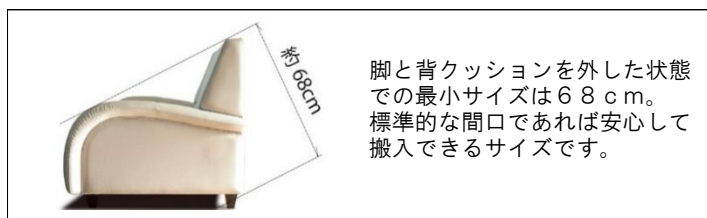

New RIBALE ITEM LIST

ソファ-153 (2P)

ソファ-1P

スツール(ベーシックタイプ用)

E型スツール (ハードタイプ用)

※クッションがベーシックタイプの場合はNewリバーレスツール、ハードタイプの場合はE型スツールになります。Newリバーレスツールには座の中央にくぼみがあり、E型スツールには座の中央のくぼみがありません。

商品仕様

品名		ニュー リバーレ			
脚	木製 NA・BRより選択可	脚高さ	10.5cm	バネ材	Sバネ
張り材	合成皮革 (PU)		クッション材	積層ウレタン	
	革・革・合成皮革 (PVC)				

価格

張り地/機種(サイズ)	ソファ-1P W1030 D920 H920 SH390	ソファ-153(2P) W1530 D920 H920 SH390	ソファ-165(3P) W1690 D920 H920 SH390	ソファ-175(3P) W1790 D920 H920 SH390
革(一部合皮)	¥178,700+税	¥212,500+税	¥250,700+税	¥250,700+税
合成皮革(PU)	¥113,800+税	¥141,200+税	¥164,700+税	¥164,700+税
張り地/機種(サイズ)	ソファ-185(3P) W1890 D920 H920 SH390	ソファ-195(3P) W1990 D920 H920 SH390	スツール(ベーシックタイプ) W570 D500 H390	E型スツール(ハードタイプ) W570 D500 H390
革(一部合皮)	¥250,700+税	¥280,700+税	¥62,700+税	¥62,700+税
合成皮革(PU)	¥164,700+税	¥186,000+税	¥47,600+税	¥47,600+税