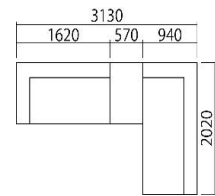

コーナーソファ162R
コーナーソファ202R
スツール57