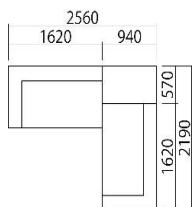

## LAYOUT SAMPLE

コーナーソファ162R  
スツール57

コーナーソファ162R  
コーナーソファ162R  
スツール57

コーナーソファ162R  
コーナーソファ202R  
スツール57

コーナーソファ162R  
スツール57  
コーナーソファ162L

コーナーソファ162R  
レスソファー 1P  
コーナーソファ202R  
スツール57

コーナーソファ202R  
スツール94  
コーナーソファ162L