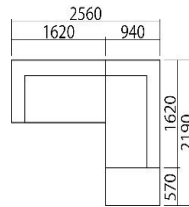

RIVA ITEM LIST

※納期は、受注確定から出荷までの期間となります。コーナーソファ142・レスソファー140・レスソファー1PはOAK・WNT共に2カ月後、その他アイテムはOAKのみ2カ月後の出荷です。

レスソファー140					レスソファー160					レスソファー180					レスソファー200				
(背クッション2ヶ・脚4ヶ付属)					(背クッション2ヶ・脚4ヶ付属)					(背クッション2ヶ・脚5ヶ付属)					(背クッション2ヶ・脚5ヶ付属)				
※納期:WNT・OAK2カ月後出荷					※納期:OAK2カ月後					※納期:OAK2カ月後					※納期:OAK2カ月後				
W	D	H	SH		W	D	H	SH		W	D	H	SH		W	D	H	SH	
1400	940	810	340		1600	940	810	340		1800	940	810	340		2000	940	810	340	
価格					価格					価格					価格				
Aランク	¥252,300+税				Aランク	¥267,600+税				Aランク	¥282,900+税				Aランク	¥298,000+税			
Bランク	¥257,600+税				Bランク	¥273,800+税				Bランク	¥288,900+税				Bランク	¥304,500+税			
Cランク	¥262,900+税				Cランク	¥280,000+税				Cランク	¥295,200+税				Cランク	¥310,900+税			
ウネ	¥274,000+税				ウネ	¥289,200+税				ウネ	¥303,200+税				ウネ	¥318,500+税			
ズック	¥277,200+税				ズック	¥296,900+税				ズック	¥309,600+税				ズック	¥323,800+税			

オープンコーナー182					オープンコーナー202				
(背クッション2ヶ・脚5ヶ付属)					(背クッション2ヶ・脚5ヶ付属)				
※納期:WNT・OAK3週間後出					※納期:WNT・OAK3週間後出				
W	D	H	SH		W	D	H	SH	
1820	940	810	340		2020	940	810	340	
価格					価格				
Aランク	¥278,500+税				Aランク	¥291,600+税			
Bランク	¥285,600+税				Bランク	¥298,900+税			
Cランク	¥292,500+税				Cランク	¥306,300+税			
ウネ	¥319,800+税				ウネ	¥333,600+税			
ズック	¥330,500+税				ズック	¥339,800+税			

※北海道・沖縄・一部離島では価格が異なります

LAYOUT SAMPLE