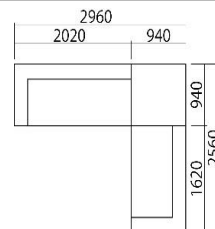

## LAYOUT SAMPLE

コーナーソファ162R  
スツール57

コーナーソファ162R  
コーナーソファ162R  
スツール57

コーナーソファ162R  
コーナーソファ202R  
スツール57

コーナーソファ162R  
スツール57  
コーナーソファ162L

コーナーソファ162R  
レスソファー 1P  
コーナーソファ202R  
スツール57

コーナーソファ202R  
スツール94  
コーナーソファ162L