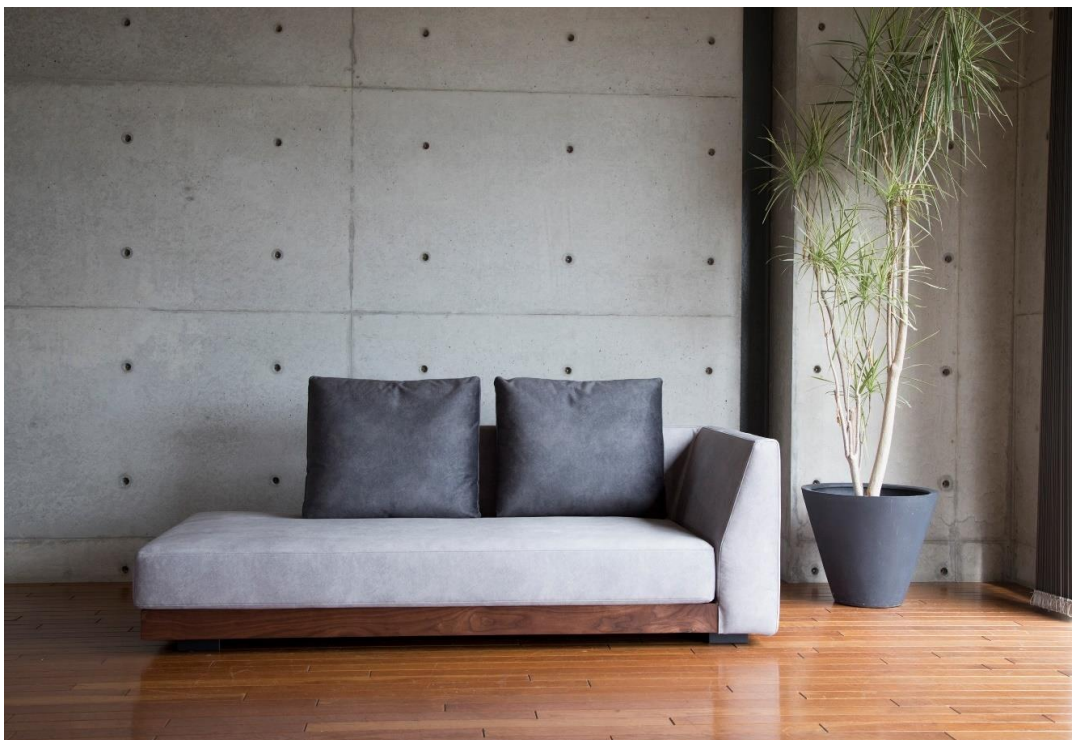

# RIVA

リーヴァ

コーナーソファー162R , コーナーソファー162R , スツール57  
(張地 : アラスカ11021/アラスカ2581/エスキモー8115)

オープンコーナー202L  
(張地 : マーブル82/マーブル84)

コーナーソファ-162R , スツール94 , コーナーソファ-202L  
(張地 : アラスカ11021/アラスカ2581)

コーナーソファ-202L , スツール94 , コーナーソファ-162R  
(張地 : アラスカ11021/アラスカ2581)

ソファー221

(張地：アラスカ2581/アラスカ11021)

レスソファー200

(張地：ズックB15)

□ **上がり込んでくつろぐ  
こだわりの座り心地**

シート高さを低めに設定し、沈み込みを抑えたクッションにすることで、ソファに上がり込んで自由な姿勢を取りやすい座り心地に仕上げました。

□ **高密度ウレタンを使用した  
上質なシート**

座クッションには、低反発ウレタンを始めとした高密度ウレタンを使用しました。ウレタンフォームの各層が荷重を受け止めることで、疲れにくい快適な座り心地に仕上げています。

□ **フィットする背クッション**

背クッションにはスモールフェザーをふんだんに使用しました。身体を包み込むようなスモールフェザー独特のフィット感が特徴です。

□ **豊富なサイズバリエーション**

お部屋に最適なサイズをお選びいただけるよう、コーナーソファはW142cmからW202cmまで幅20cm刻みでのサイズバリエーションを取り揃えました。（※詳細はアイテムリストをご参照ください）

□ **無垢の素材感を生かした木部**