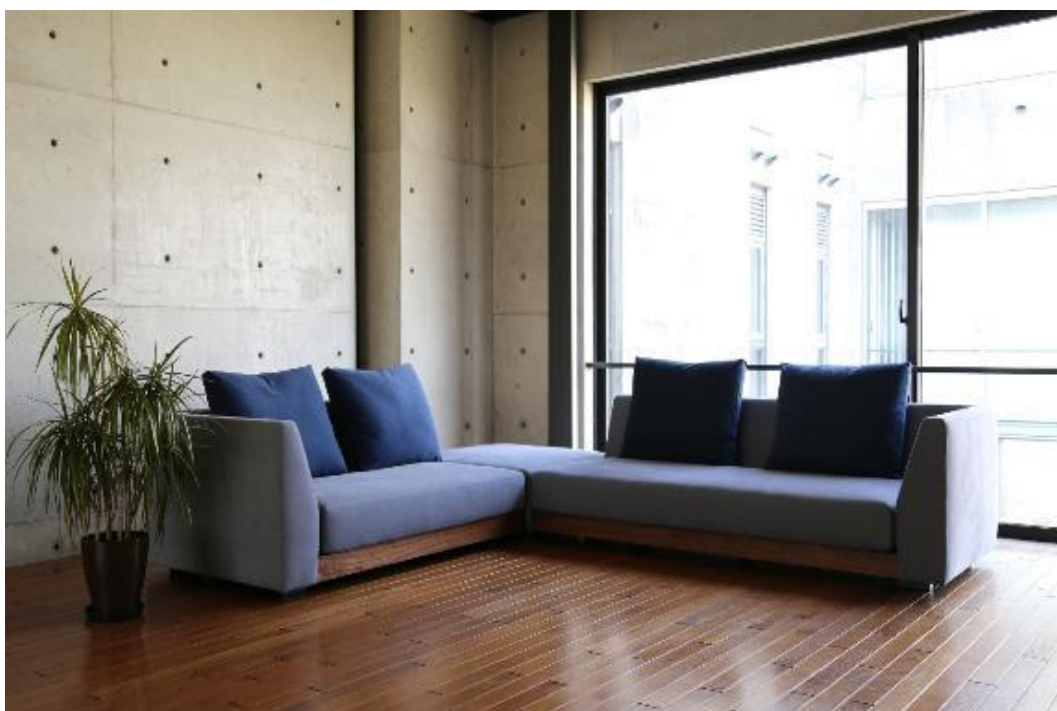

# RIVA

リーヴァ

コーナーソファー162R , コーナーソファー162R , スツール57  
(張地 : アラスカ11021/アラスカ2581/エスキモー8115)

オープンコーナー202L  
(張地 : マーブル82/マーブル84)

コーナーソファ-162R , スツール94 , コーナーソファ-202L  
(張地 : アラスカ11021/アラスカ2581)

コーナーソファ-202L , スツール94 , コーナーソファ-162R  
(張地 : アラスカ11021/アラスカ2581)

ソファー221

(張地：アラスカ2581/アラスカ11021)

レスソファー200

(張地：ズックB15)

□ **上がり込んでくつろぐ  
こだわりの座り心地**

シート高さを低めに設定し、沈み込みを抑えたクッションにすることで、ソファに上がり込んで自由な姿勢を取りやすい座り心地に仕上げました。

□ **高密度ウレタンを使用した  
上質なシート**

座クッションには、低反発ウレタンを始めとした高密度ウレタンを使用しました。ウレタンフォームの各層が荷重を受け止めることで、疲れにくい快適な座り心地に仕上げています。

□ **フィットする背クッション**

背クッションにはスモールフェザーをふんだんに使用しました。身体を包み込むようなスモールフェザー独特のフィット感が特徴です。

□ **豊富なサイズバリエーション**

お部屋に最適なサイズをお選びいただけるよう、コーナーソファはW142cmからW202cmまで幅20cm刻みでのサイズバリエーションを取り揃えました。（※詳細はアイテムリストをご参照ください）

□ **無垢の素材感を生かした木部**