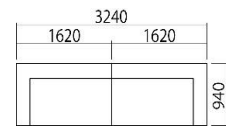

## LAYOUT SAMPLE

コーナーソファ162R  
スツール57

コーナーソファ162R  
コーナーソファ162R  
スツール57

コーナーソファ162R  
コーナーソファ202R  
スツール57

コーナーソファ162R  
スツール57  
コーナーソファ162L

コーナーソファ162R  
レスソファー 1P  
コーナーソファ202R  
スツール57

コーナーソファ202R  
スツール94  
コーナーソファ162L