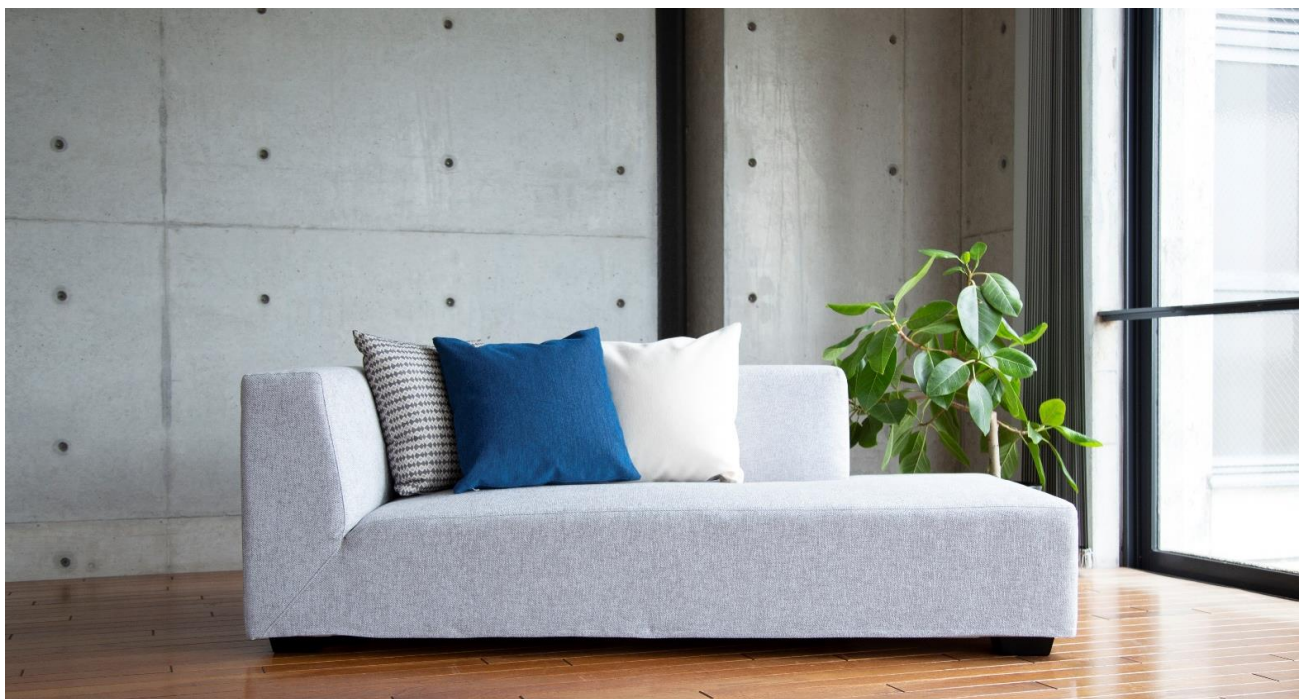

※サイドスツールとソファ座面は座面奥部で若干の高さの差があります。

↑ オープンコーナー180L+サイドカウチ160L
 (Cランク サフィロスLGY)
 クッションSGA40×40(×2)
 (Cランク×1、Bランク×1)
 クッションBSK55×55(×2)
 (Cランク×1、Bランク×1)

←サイドカウチ160R(Cランク サフィロスLGY)

オープンコーナーR(Cランク サフィロスLGY)
 クッションSGA40×40 (Gランク×1、Cランク×2)