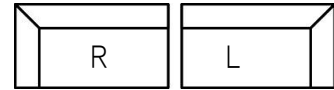

※サイドスツールとソファ座面は座面奥部で若干の高さの差があります。

↑ オープンコーナー180L+サイドカウチ160L
 (Cランク サフィロスLGY)
 クッションSGA40×40(×2)
 (Cランク×1、Bランク×1)
 クッションBSK55×55(×2)
 (Cランク×1、Bランク×1)

←サイドカウチ160R(Cランク サフィロスLGY)

オープンコーナーR(Cランク サフィロスLGY)
 クッションSGA40×40 (Gランク×1、Cランク×2)

コーナーソファー135(R/L)

W 1350 D 880 H 610 SH 330

脚数:4

Aランク ¥151,200+税

Bランク ¥154,500+税

Cランク ¥156,500+税

コーナーソファー160(R/L)

W 1600 D 880 H 610 SH 330