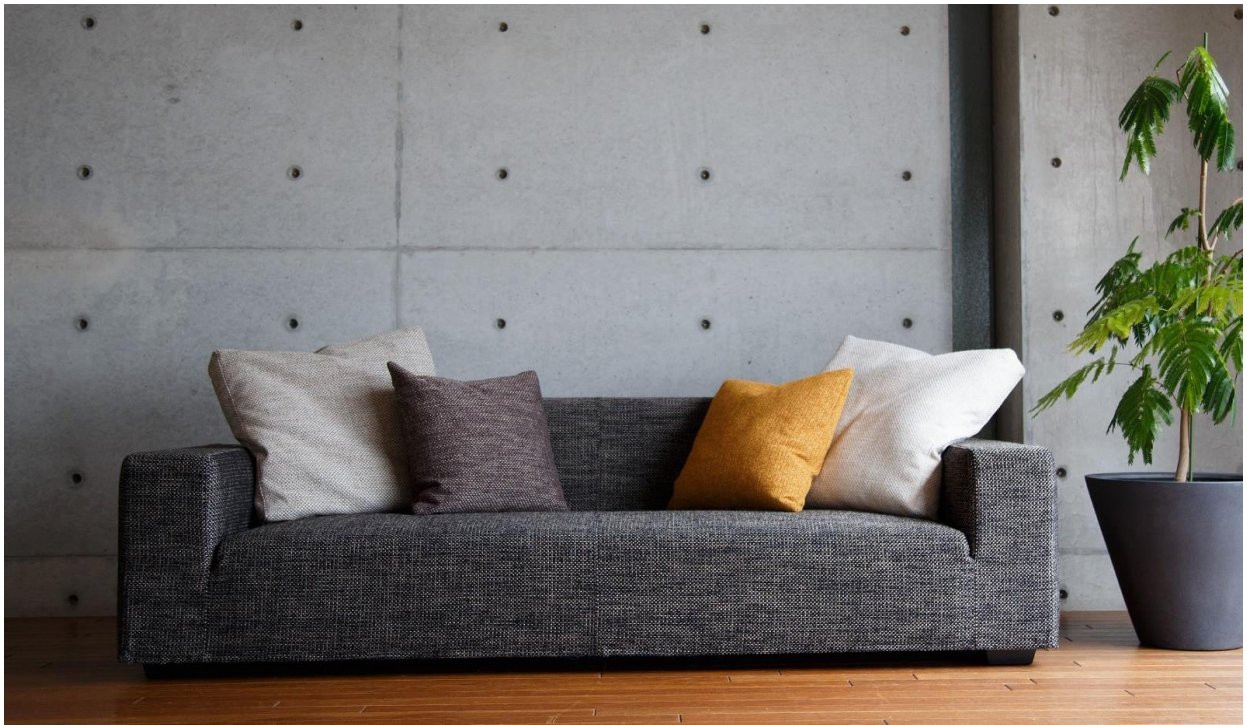

ワンソファ-135R、コーナーカウチL(Cランク ガウチョ BK)
クッションSGA40×40(×1)
クッションBSK55×55(×1)

ソファ-210
クッションSGA40×40(×2)
クッションBSK55×55(×2)