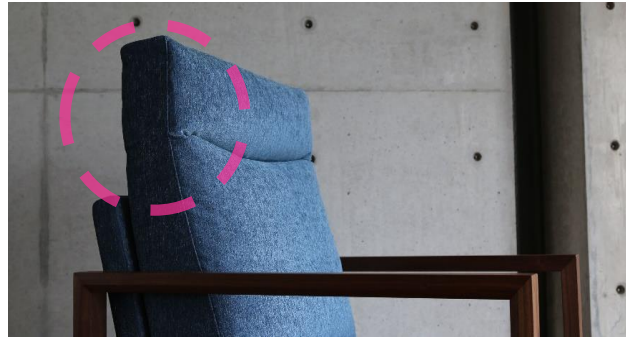

ROSE

ロ一ゼ

3PCOUCH210 BBB (ウネ グレー)

3Pカウチは座クッションの組替えにより、右カウチ・左カウチ及び3P+スツールの3つのスタイルで
ご使用いただけます。

SOFA 160 BB

3PCOUCH210 BBB (ズック B10)

軍需用品として使用されている規格（アメリカ連邦規格CCC-C-419 F）を元に織られた生地「ズック」は、綿100%ならではの肌触りと、バイオウォッシュ加工による独特の文様が特徴です。

3PCOUCH210 BBB (ウネ グレー)

肘は搬入時取り外していただくことができます。本体部分カバーも肘を取り外した後にすべて取り外していただくことができます。

40色以上の生地・本革から選べるカバー

本体・クッションカバーは、40色以上の生地と本革からお選びいただけます。

豊富なサイズバリエーション

ソファタイプはW160cmからW210cmまで幅10cm刻みのサイズバリエーションを取り揃えました。お部屋に最適なサイズをお選びいただけます。

高密度ウレタンとスモールフェザーによる 快適な座り心地

クッションには、スモールフェザーと高密度ウレタンを使用しました。通常使用されるウレタンと比較して約1.5~2倍の密度があるウレタンを使用することで、耐久性があり、しっかりと体重を受け止める深みのある座り心地に仕上げました。

ハイバックヘアップグレード

背クッションはクッション1ヶ単位で、ハイバッククッションにアップグレードができます。
(ハイバック=「H」、ベースグレード=「B」表記にて、ご注文時に各背クッションをご指定ください)
(高さは+15cmとなります)