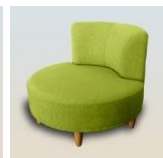

# NEON II

ラブソファ

カウチ(L/R)

ホームソファ

ソファ1P

スツール

ムーンスツール

木脚はNAとBRの2色からいずれかをお選びいただけます