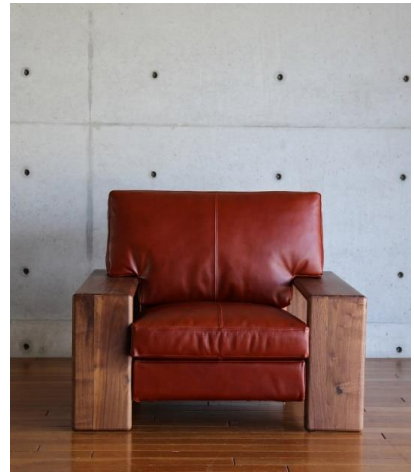

GLENT 2

グレント 2

SOFA223 , STOOL (OM-751)

SOFA 193 (OM-781)

SOFA 103(OM-751)

※張り地を革／PVCでお選びいただいた場合、図の赤色の部分の張り地がPVCとなります。

※革／PVC及び布カバーの場合は、背面カバーに分割ラインは入りません。

ONEARM SOFA 172R , ONEARM COUCH 97L (Cランク サフィロスI)

ONEARM SOFA 172R , ONEARM COUCH 97L (Cランク サフィロスI)

S0FA223 (ズック B7)

軍需用品として使用されている規格（アメリカ連邦規格CCC-C-419 F）を元に織られた生地「ズック」は、綿100%ならではの肌触りと、バイオウォッシュ加工による独特の文様が特徴です。

40色以上の生地・本革から選べるカバー

本体・クッションカバーは、40色以上の生地と本革からお選びいただけます。

10cm 10cm

豊富なサイズバリエーション

ソファタイプは10cm刻みのサイズバリエーションを取り揃えました。お部屋に最適なサイズをお選びいただけます。
(※サイズバリエーション詳細はアイテムリストをご参照ください)

高密度ウレタンとスモールフェザーによる 快適な座り心地

クッションには、スモールフェザーと高密度ウレタンを使用しました。通常使用されるウレタンと比較して約1.5~2倍の密度があるウレタンを使用することで、耐久性があり、しっかりと体重を受け止める深みのある座り心地に仕上げました。