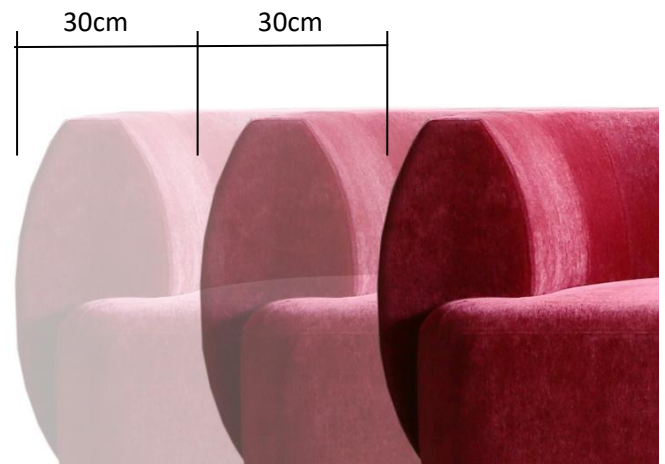

MARLE

マルレ

ONEARMSOFA 174R , ROOMYCOUCH 157L (Cランク コンフォルトBUR)

CUSHION : MRE51×46 (Cランク コンフォルトI)

CUSHION : MRE40×40 (Cランク コンフォルトBE)

MOONSTOOL R , ROOMYCOUCH 137L (ベルゲン 94)

自由な姿勢でくつろぐコーナースペース

コーナーをカーブ形状にすることで、自由な姿勢でくつろぐパーソナルなスペースをつくりました。座面もゆったりとした奥行きで沈み込みを抑えた座り心地にすることで、上がりこんでくつろぐことができるようにしました。

高密度ウレタンによる快適な座り心地

座面には、高密度ウレタンを使用することで、耐久性があり沈み込みを抑えた、上がり込んでくつろぎやすい快適な座り心地に仕上げました。

40色以上の生地から選べるカバー

本体・クッションカバーは、40色以上の生地からお選びいただけます。

お部屋に最適なサイズをレイアウト

ワンアームソファは30cm刻みルーミーカウチは20cm刻みのサイズバリエーションを取り揃えました。お部屋に最適なサイズをお選びいただけます。

自由な角度でレイアウトが可能

ワンアームソファとルーミーカウチの組み合わせは、0度～45度まで自由な角度でレイアウトが可能です。自由な姿勢・自由な向きでくつろいでいただくことができます。

安心のフルカバーリング

クッション・本体共にフルカバーリング仕様です。長期間ご使用された後も、カバーのみをご注文いただき、張替えることが可能です。

※ルーミーカウチ137のみコーナーレイアウトが可能です。ルーミーカウチ157・177は前面にワンアームソファは配置できません。ご注意ください。