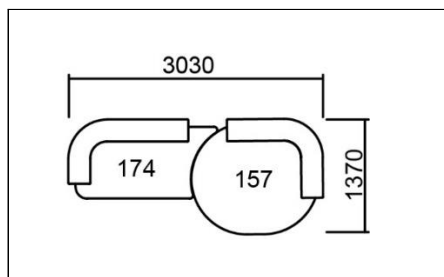

ワンアームソファ174R
ルーミーカウチ157L

価格

Aランク	¥418,800+税
Bランク	¥427,600+税
Cランク	¥436,500+税
ベルゲン	¥480,800+税