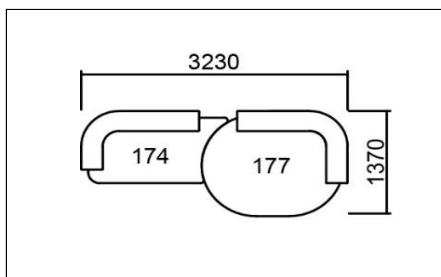

ワンアームソファ174R
ルーミーカウチ177L

価格

Aランク	¥438,800+税
Bランク	¥448,100+税
Cランク	¥457,400+税
ベルゲン	¥504,100+税