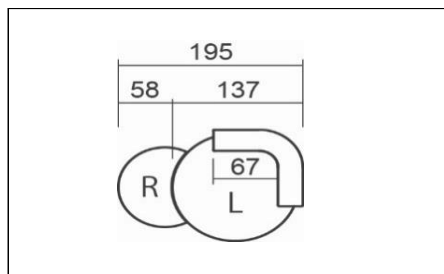

ムーンストールR
ルーミーカウチ137L

価格

Aランク	¥254,300+税
Bランク	¥260,500+税
Cランク	¥267,000+税
ベルゲン	¥298,300+税

※ルーミーカウチ137のみコーナーレイアウトが可能です。ルーミーカウチ157・177は前面にワンアームソファは配置できません。ご注意ください。

ご注意ください：
形状の特性上、座面カバーの角部分には数カ所縫製ラインが入ります。織柄がはっきりとした生地など、生地の種類によって縫製ライン部分が目立つ場合があります。