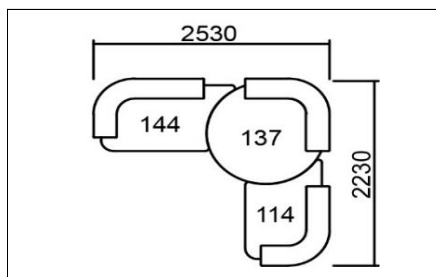

ワンアームソファ144R/114L
ルーミーカウチ137L

価格

Aランク	¥547,400+税
Bランク	¥558,700+税
Cランク	¥570,000+税
ベルゲン	¥626,100+税