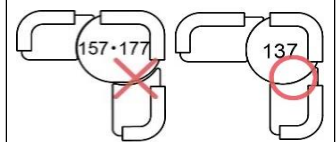

自由な姿勢でくつろぐコーナースペース

コーナーをカーブ形状にすることで、自由な姿勢でくつろぐパーソナルなスペースをつくりました。座面もゆったりとした奥行きで沈み込みを抑えた座り心地にすることで、上がりこんでくつろぐことができるようにしました。

高密度ウレタンによる快適な座り心地

座面には、高密度ウレタンを使用することで、耐久性があり沈み込みを抑えた、上がり込んでくつろぎやすい快適な座り心地に仕上げました。

40色以上の生地から選べるカバー

本体・クッションカバーは、40色以上の生地からお選びいただけます。

お部屋に最適なサイズをレイアウト

ワンアームソファは30cm刻みルーミーカウチは20cm刻みのサイズバリエーションを取り揃えました。お部屋に最適なサイズをお選びいただけます。

自由な角度でレイアウトが可能

ワンアームソファとルーミーカウチの組み合わせは、0度～45度まで自由な角度でレイアウトが可能です。自由な姿勢・自由な向きでくつろいでいただくことができます。

安心のフルカバーリング

クッション・本体共にフルカバーリング仕様です。長期間ご使用された後も、カバーのみをご注文いただき、張替えることが可能です。

※ルーミーカウチ137のみコーナーレイアウトが可能です。ルーミーカウチ157・177は前面にワンアームソファは配置できません。ご注意ください。