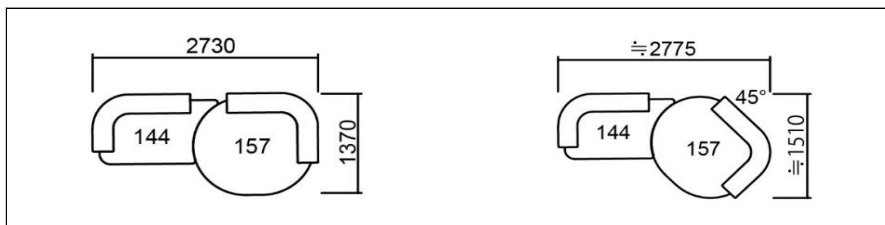

ワンアームソファ144R
ルーミーカウチ157L

価格

Aランク	¥397,400+税
Bランク	¥405,800+税
Cランク	¥414,100+税
ベルゲン	¥456,100+税