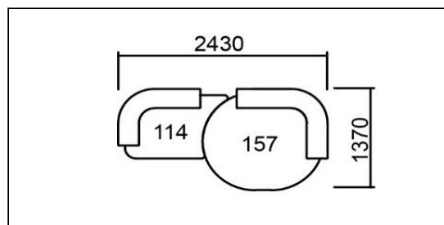

MARULE

ワンアームソファ114R
ルーミーカウチ157L

価格

Aランク	¥380,100+税
Bランク	¥388,000+税
Cランク	¥395,700+税
ベルゲン	¥434,800+税