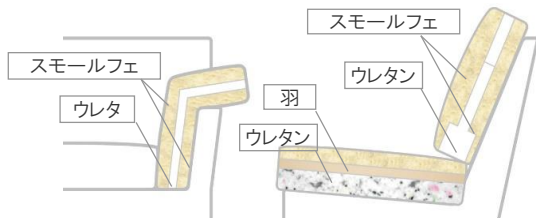

□ スモールフェザーによる快適なクッション

クッションには、スモールフェザーとシリコンフィルを混合したクッション材を採用しました。体を包み込むような心地よい座り心地が特徴です。

□ 40色以上の生地から選べるカバー

本体・クッションカバーは、40色以上の生地(A・B・Cランク)からお選びいただけます。

□ 安心のフルカバーリング

本体・クッションカバーは、全て脱着可能なフルカバーリング仕様です。汚れた場合もドライクリーニングによるお手入れが可能です。

□ 選べる2色の脚

木製の脚はNAとBRの2色より、いずれかをお選びいただけます。

商品仕様

品名				サイズ(mm)				
シルフィー				機種	W	D	H	SH
脚	木製 ウレタン塗装			ソファー186	1860	900	840	420
張り材	布(フルカバーリング)			ソファー210	2100	900	840	420
バネ材	鋼製Sバネ			スツール	710	470	420	420
クッション材	棉・スモールフェザー混合 ウレタン							
価格 (シングル)				価格 (ツートン)				
機種/張り地	Aランク(シングル)	Bランク(シングル)	Cランク(シングル)	機種/張り地	Aランク(ツートン)	Bランク(ツートン)	Cランク(ツートン)	
ソファー186	¥197,800+税	¥206,500+税	¥222,700+税	ソファー186	¥203,800+税	¥212,700+税	¥229,400+税	
ソファー210	¥224,300+税	¥234,300+税	¥251,600+税	ソファー210	¥231,200+税	¥241,200+税	¥259,200+税	
スツール	¥56,300+税	¥60,000+税	¥61,800+税	スツール	¥58,300+税	¥61,800+税	¥64,000+税	

※北海道・沖縄・一部離島では価格が異なります