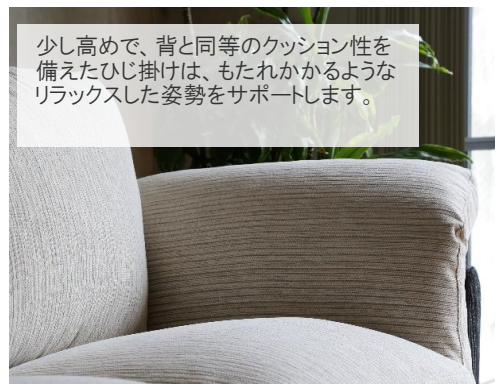

## 夢の中で座ったソファー

心地よい夢の中で座っていたようなソファーをつくりました。  
初めて見た時から知っている。そんなソファーです。  
スモールフェザーをふんだんに使用した、  
包みこむような安心感のあるすわり心地をご堪能下さい。

ソファー210(張り材:Bランク 本体:ソロモン CGR クッション:ソロモン)

ソファー210+スツール(張り材 Aランク)

少し高めで、背と同等のクッション性を備えたひじ掛けは、もたれかかるとなリラックスした姿勢をサポートします。