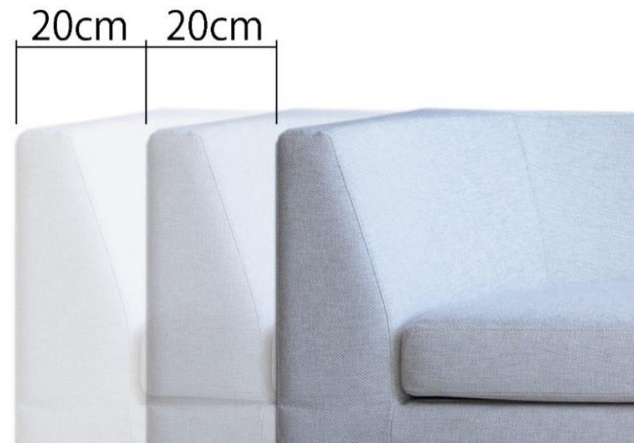

SPAZIO

スパジオ

CORNERSOFA 160R , WIDECOUCH 120L (Cランク サフィロスIV)

CUSHION : BR060×60 (Cランク サフィロスLGR)

CUSHION : BR040×40 (Cランク サフィロスCGR)

OPENCORNER 200R (Cランク ドック31)

CUSHION : BR060×60 (Cランク ドック35)

CUSHION : BR040×40 (Cランク ドック29)

SIDE COUCH 180R , OPEN CORNER 200R (Cランク ドック31)

CUSHION : BR060×60 (Cランク ドック35)

CUSHION : BR040×40 (Cランク ドック29)

SOFA 200 (Cランク ペルシアLGR 脚 : OMW-WNT)

CUSHION : BR060×60 (Cランク ペルシアB)

CUSHION : BR040×40 (Cランク ペルシアI)

SIDE STOOL 63 (Cランク サフィロスIV)

自由な姿勢でくつろぐコーナースペース

コーナーをカーブ形状にすることで、自由な姿勢でくつろぐパーソナルなスペースをつくりました。座面もゆったりとした奥行きで沈み込みを抑えた座り心地にすることで、上がりこんでくつろぐことができるようにしました。

高密度ウレタンによる快適な座り心地

クッションには、低反発ウレタンをはじめとした高密度ウレタンを使用しました。通常使用されるウレタンと比較して約1.5~2倍の密度があるウレタンを使用することで、耐久性があり、しっかりと体重を受け止める深みのある座り心地に仕上げました。

40色以上の生地・本革から選べるカバー

本体・クッションカバーは、40色以上の生地と本革からお選びいただけます。

豊富なサイズバリエーション

コーナーソファはW120cmからW200cmまで20cm刻みのサイズバリエーションを取り揃えました。お部屋に最適なサイズをお選びいただけます。

金属脚：OM-SL
(シルバー)

金属脚：OM-BK
(ブラック)

木製脚：OMW-OAK
(オーク)

木製脚：OMW-WNT
(ウォルナット)