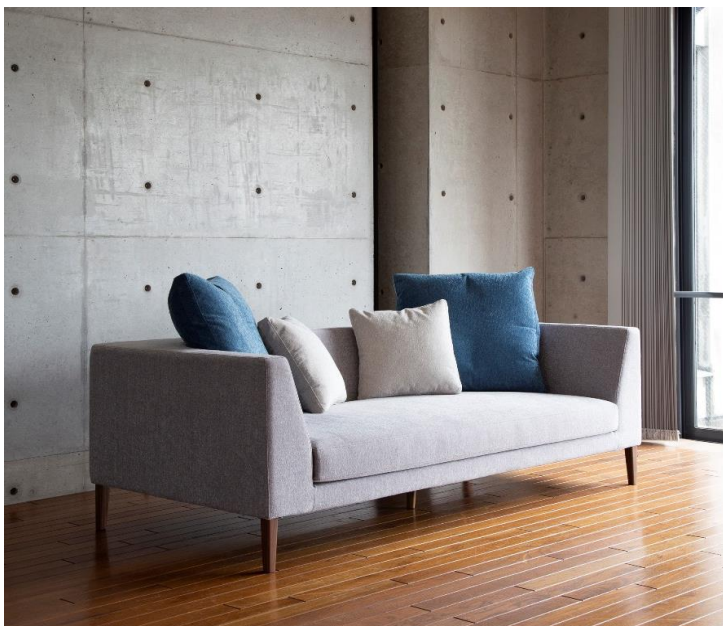

SOFA 200 (Cランク ペルシアLGR 脚 : OMW-WNT)

CUSHION : BR060×60 (Cランク ペルシアB)

CUSHION : BR040×40 (Cランク ペルシアI)