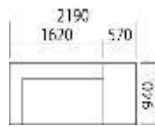

LAYOUT SAMPLE