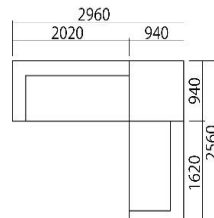

## LAYOUT SAMPLE

コーナーソファ162R  
スツール57

コーナーソファ162R  
コーナーソファ162R  
スツール57

コーナーソファ162R  
コーナーソファ202R  
スツール57

コーナーソファ162R  
スツール57  
コーナーソファ162L

コーナーソファ162R  
レスソファ 1P  
コーナーソファ202R  
スツール57

コーナーソファ202R  
スツール94  
コーナーソファ162L