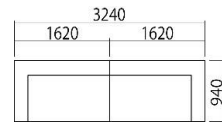

## LAYOUT SAMPLE

コーナーソファ162R  
スツール57

コーナーソファ162R  
コーナーソファ162R  
スツール57

コーナーソファ162R  
コーナーソファ202R  
スツール57

コーナーソファ162R  
スツール57  
コーナーソファ162L

コーナーソファ162R  
レスソファ 1P  
コーナーソファ202R  
スツール57

コーナーソファ202R  
スツール94  
コーナーソファ162L