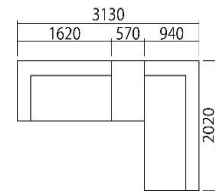

コーナーソファ162R
コーナーソファ202R
スツール57