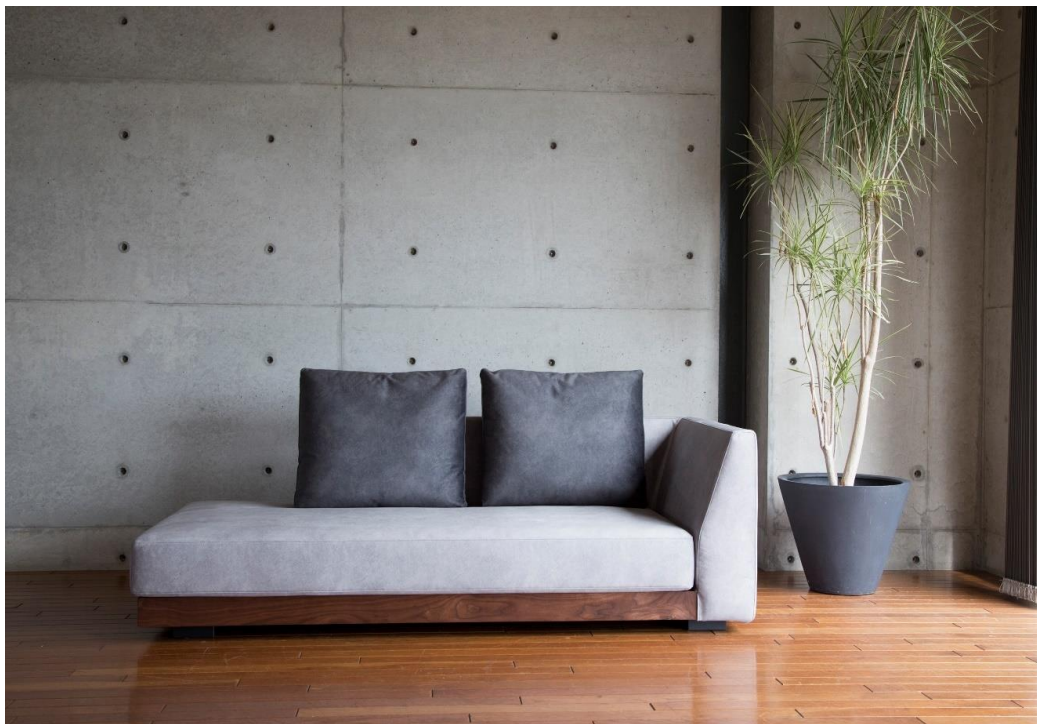

# RIVA

リーヴァ

コーナーソファー162R , コーナーソファー162R , スツール57  
(張地 : アラスカ11021/アラスカ2581/エスキモー8115)

オープンコーナー202L  
(張地 : マーブル82/マーブル84)

コーナーソファー162R , スツール94 , コーナーソファー202L  
(張地 : アラスカ11021/アラスカ2581)

コーナーソファー202L , スツール94 , コーナーソファー162R  
(張地 : アラスカ11021/アラスカ2581)

ソファー221

(張地：アラスカ2581/アラスカ11021)

レスソファー200

(張地：ズックB15)

□ **上がり込んでくつろぐ  
こだわりの座り心地**

シート高さを低めに設定し、沈み込みを抑えたクッションにすることで、ソファに上がり込んで自由な姿勢を取りやすい座り心地に仕上げました。

□ **高密度ウレタンを使用した  
上質なシート**

座クッションには、低反発ウレタンを始めとした高密度ウレタンを使用しました。ウレタンフォームの各層が荷重を受け止めることで、疲れにくい快適な座り心地に仕上げています。

□ **フィットする背クッション**

背クッションにはスモールフェザーをふんだんに使用しました。身体を包み込むようなスモールフェザー独特のフィット感が特徴です。

□ **豊富なサイズバリエーション**

お部屋に最適なサイズをお選びいただけるよう、コーナーソファはW142cmからW202cmまで幅20cm刻みでのサイズバリエーションを取り揃えました。(※詳細はアイテムリストをご参照ください)

□ **無垢の素材感を生かした木部**