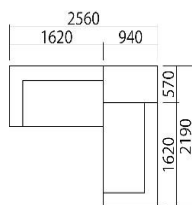

## LAYOUT SAMPLE

コーナーソファ162R  
スツール57

コーナーソファ162R  
コーナーソファ162R  
スツール57

コーナーソファ162R  
コーナーソファ202R  
スツール57

コーナーソファ162R  
スツール57  
コーナーソファ162L

コーナーソファ162R  
レスソファ 1P  
コーナーソファ202R  
スツール57

コーナーソファ202R  
スツール94  
コーナーソファ162L