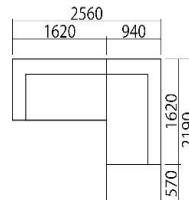

RIVA ITEM LIST

※納期は、受注確定から出荷までの期間となります。コーナーソファ142・レスソファ140・レスソファ1PはOAK・WNT共に2カ月後、その他アイテムはOAKのみ2カ月後の出荷です。

レスソファ140					レスソファ160					レスソファ180					レスソファ200				
(背クッション2ヶ・脚4ヶ付属)					(背クッション2ヶ・脚4ヶ付属)					(背クッション2ヶ・脚5ヶ付属)					(背クッション2ヶ・脚5ヶ付属)				
※納期:WNT・OAK2カ月後出					※納期:OAK2カ月後出					※納期:OAK2カ月後					※納期:OAK2カ月後出				
W	D	H	SH		W	D	H	SH		W	D	H	SH		W	D	H	SH	
1400	940	810	340		1600	940	810	340		1800	940	810	340		2000	940	810	340	
価格					価格					価格					価格				
Aランク		¥252,300+税			Aランク		¥267,600+税			Aランク		¥282,900+税			Aランク		¥298,000+税		
Bランク		¥257,600+税			Bランク		¥273,800+税			Bランク		¥288,900+税			Bランク		¥304,500+税		
Cランク		¥262,900+税			Cランク		¥280,000+税			Cランク		¥295,200+税			Cランク		¥310,900+税		
ウネ		¥274,000+税			ウネ		¥289,200+税			ウネ		¥303,200+税			ウネ		¥318,500+税		
ズック		¥277,200+税			ズック		¥296,900+税			ズック		¥309,600+税			ズック		¥323,800+税		

オープンコーナー182					オープンコーナー202				
(背クッション2ヶ・脚5ヶ付属)					(背クッション2ヶ・脚5ヶ付属)				
※納期:OAK2カ月後出荷					※納期:OAK2カ月後出				
W	D	H	SH		W	D	H	SH	
1820	940	810	340		2020	940	810	340	
価格					価格				
Aランク		¥278,500+税			Aランク		¥291,600+税		
Bランク		¥285,600+税			Bランク		¥298,900+税		
Cランク		¥292,500+税			Cランク		¥306,300+税		
ウネ		¥319,800+税			ウネ		¥333,600+税		
ズック		¥330,500+税			ズック		¥339,800+税		

※北海道・沖縄・一部離島では価格が異なります

LAYOUT SAMPLE