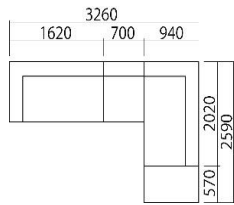

## LAYOUT SAMPLE

コーナーソファ162R  
スツール57

コーナーソファ162R  
コーナーソファ162R  
スツール57

コーナーソファ162R  
コーナーソファ202R  
スツール57

コーナーソファ162R  
スツール57  
コーナーソファ162L

コーナーソファ162R  
レスソファ 1P  
コーナーソファ202R  
スツール57

コーナーソファ202R  
スツール94  
コーナーソファ162L