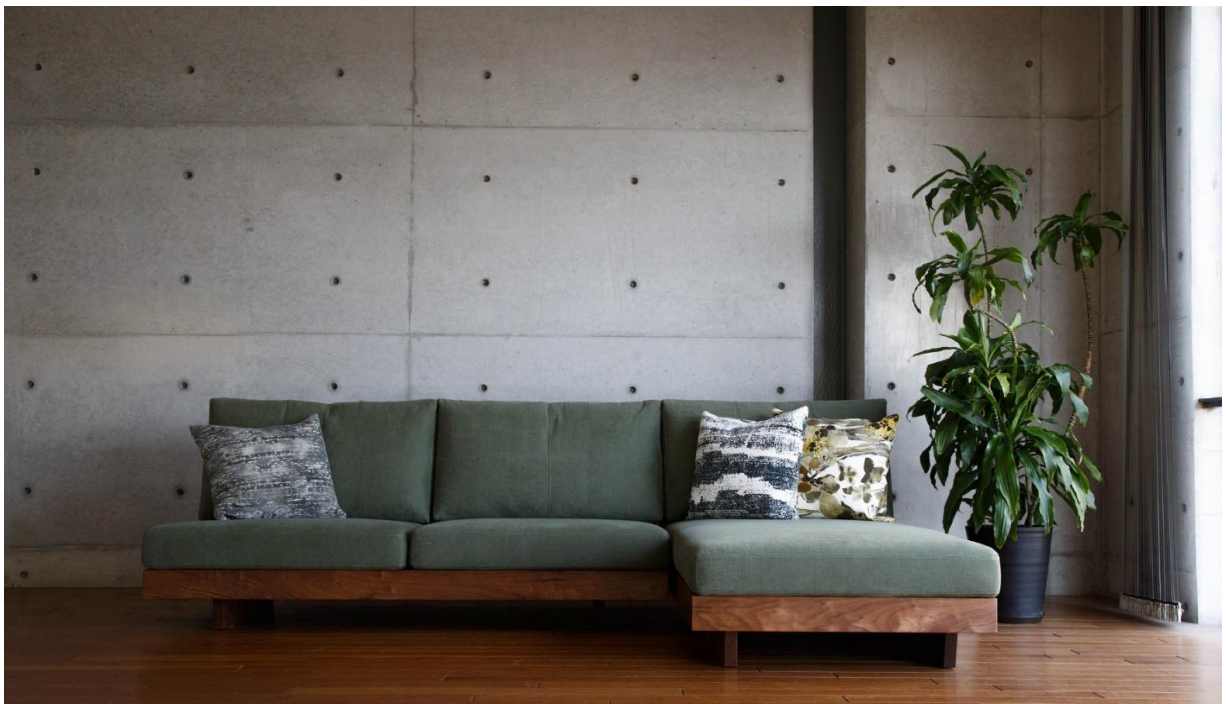

レスソファ160, レスカウチ80 WNT (張地: エスキモー-8033)
クッションSGA40×40 (張地: BREST 103, BREST 101, LINOSA 102)