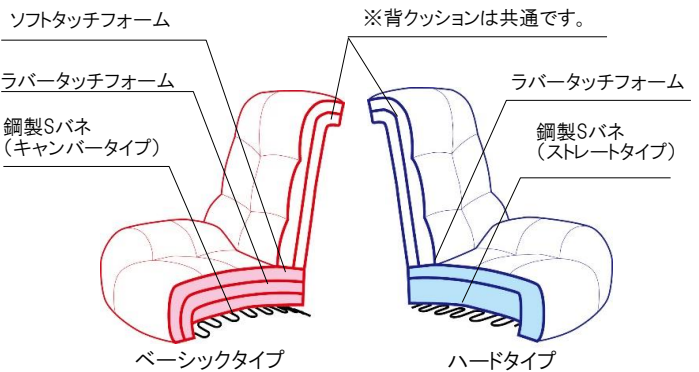

OSCAR

ソファー195+ソファー90(張り材 J革 :#904)

ソファー195(張り材 OM革 :#818)

□ 2タイプの硬さから選べる座クッション

座クッションは、心地よいフィット感のベーシックタイプと、沈み込みを少なく調整したハードタイプの2種類からお選びいただけます。
※背クッションは共通です。

□ 9色+3色から選べる上質な本革

張り地は、国産本革9色に加え、使い込むほどに味わいがでる3色のオイルレザーからお選びいただけます。

ソファー90

ソファー167

ソファー195

スツール

□ 搬入も安心

最小サイズ70cm

脚を取り外すことで、最小サイズが70cmとなります。標準的な出入口の間口であれば安心して搬入できるサイズです。

商品仕様

品名	オスカー			
脚	木製 ウレタン塗装			
張り材	本革(一部合成皮革)			
バネ材	Sバネ			
クッション材	積層ウレタン			

機種	サイズ(mm)			
	W	D	H	SH
ソファー90	900	1030	960	400
ソファー167	1670	1030	960	400
ソファー195	1950	1030	960	400
スツール	580	540	380	

価格

機種/張り地	価格	
	J革/PVC	OM革/PVC
ソファー90	¥211,200+税	¥229,400+税
ソファー167	¥325,600+税	¥358,500+税
ソファー195	¥361,200+税	¥400,700+税
スツール	¥72,700+税	¥78,700+税