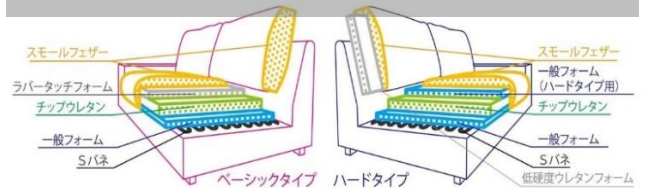

HARD or BASIC CUSHION

スモールフェザーをふんだんに使用したクッションの硬さは、**ハードとベーシック**からいずれかをお選びいただけます。
(※座がハードタイプの場合は背もハードタイプになります。)