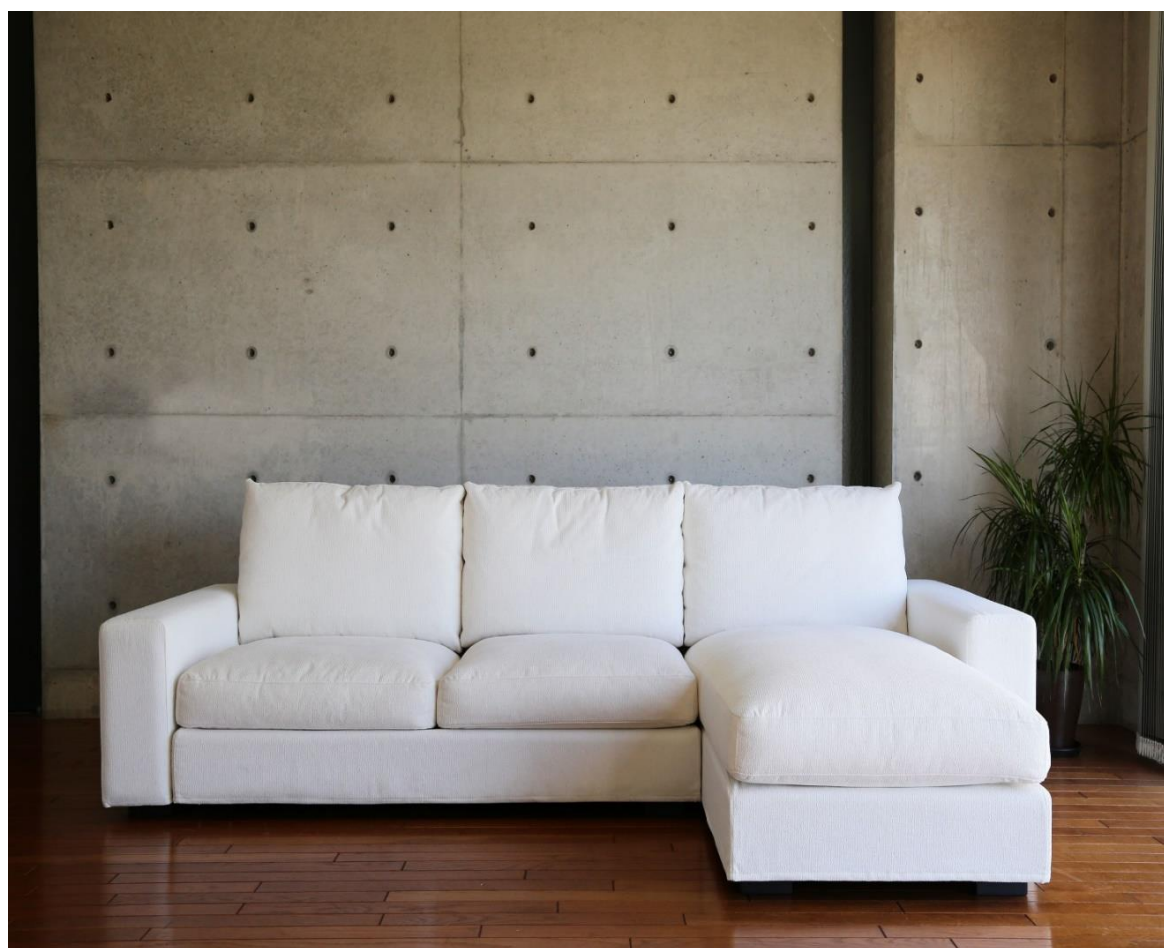

背面ファスナー無し別注できます。

別注にて、背面のファスナーを無した仕様のカバーを承ります。
(※価格は標準のカバーと同価格です。※カバーの脱着は可能です。)ご希望の場合は、御注文時に「ファスナー無し別注」とご記入下さい。

ファスナー有
(標準仕様)

ファスナー無
(別注仕様)

Sサイズ 有ります。

座の奥行きを10cmほど小さくし、総奥行きを1m以内に調整することで、お部屋におきやすくした「ミランダ S」ができました。Sサイズでも座の奥行きは約55cmと十分ゆったりとくつろいでいただけるサイズです。(通常タイプは座の奥行き65cmです。)

※価格は「ミランダ」と同価格です。

※スツールは、「ミランダ」・「ミランダ S」共に同じ大きさです。

ミランダS(D=980)

ミランダ(D=1080)

ソファー230 (Aランク:AMD1)

ストレートカウチ105+ワンソファー186 (Aランク:AMD1)

ストレートカウチ及びワンソファーは、左右の組替えが可能です。

ワンアームカウチ105+ワンソファー186(肘なし)+コーナーソファーL+ワンソファー166(肘なし)+ストレートカウチ105
(Aランク:AMD1)

※「肘なし」は、肘を取り外した状態でご使用頂くことを意味します。

OPTION オプション

ウェストサポートクッション でさらに快適に

反発力の高い、綿を充填したクッションです。腰部分をしっかりとサポートします。

商品仕様	
品名	クッション
クッション材	綿
張り材	布(カバーリング)

型名	腰クッション PO68×28	腰クッション PO78×28
サイズ	W680×H280×D120	W780×H280×D120
張り地	価格	価格
Aランク	¥14,700+税	¥16,700+税
Bランク	¥15,800+税	¥17,600+税
Cランク	¥16,500+税	¥18,700+税
MEMO	ワンソファー166・ソファー190・ワンアームカウチ90の背クッションと同サイズです。	ワンソファー186・ソファー210・ワンアームカウチ105の背クッションと同サイズです。