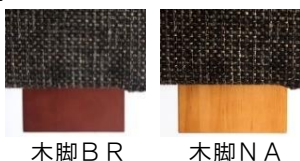

ワンソファ-189(R)+ワンアームカウチ(L)
(張り材 ウネ ブルー)

MARUGO

マルゴ

ワンソファ-189(R)+ワンアームカウチ(L)
(張り材 ウネ カーキ)

ソファ-213+スツール
(張り材 ウネ ブルー)

綿100%の手触りと表情にこだわった国産コーデュロイ生地
コーデュロイ生地(日本製)は、綿100%ならではのなめらかな手触りと柔らかく自然な色合いにこだわり、オリジナルで染め上げたものを採用しました。

御部屋に合わせて選べる脚

脚は御部屋に合わせて、ブラウンとナチュラルの木脚2色よりいずれかをお選びいただけます。

安心のカバーリング

カバーは全て脱着可能なフルカバーリング仕様です。

スモールフェザーと高密度ウレタンによる快適なクッション
クッションには、スモールフェザーと高比重ウレタンを使用しました。体を包み込むようなフィット感と、高比重ウレタンによる、しっかりと全身を受け止めるような深みのある座り心地が特徴です。

3色のコーデュロイ生地+約40色以上の生地から選べるカバー

張地は3色の国産コーデュロイ生地(生地名ウネ)と40色以上の生地(A・B・Cランク)からお選びいただけます。

商品仕様	
品名	マルゴ
脚	木製(NA/BR) (高さ7cm)
張り材	布(カバーリング)
バネ材	鋼製Sバネ
クッション材	スモールフェザー(100%) 積層ウレタン

MARUGO ITEM LIST

ソファー 1 9 3			
W	D	H	SH
1930	1060	870	400
価格			
Aランク	¥310,300+税		
Bランク	¥319,800+税		
Cランク	¥336,700+税		
ウネ	¥356,500+税		