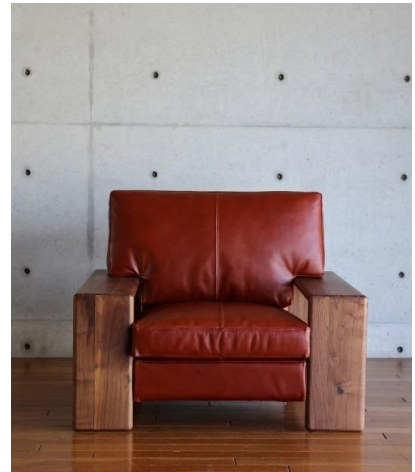

GLENT 2

グレント 2

SOFA223 , STOOL (OM-751)

SOFA 193 (OM-781)

SOFA 103(OM-751)

※張り地を革／PVCでお選びいただいた場合、図の赤色の部分の張り地がPVCとなります。

※革／PVC及び布カバーの場合は、背面カバーに分割ラインは入りません。

ONEARM SOFA 172R , ONEARM COUCH 97L (Cランク サフィロスI)

ONEARM SOFA 172R , ONEARM COUCH 97L (Cランク サフィロスI)

S0FA223 (ズック B7)

軍需用品として使用されている規格（アメリカ連邦規格CCC-C-419 F）を元に織られた生地「ズック」は、綿100%ならではの肌触りと、バイオウォッシュ加工による独特の文様が特徴です。

40色以上の生地・本革から選べるカバー

本体・クッションカバーは、40色以上の生地と本革からお選びいただけます。

10cm 10cm

豊富なサイズバリエーション

ソファータイプは10cm刻みのサイズバリエーションを取り揃えました。お部屋に最適なサイズをお選びいただけます。
(※サイズバリエーション詳細はアイテムリストをご参照ください)

高密度ウレタンとスモールフェザーによる 快適な座り心地

クッションには、スモールフェザーと高密度ウレタンを使用しました。通常使用されるウレタンと比較して約1.5~2倍の密度があるウレタンを使用することで、耐久性があり、しっかりと体重を受け止める深みのある座り心地に仕上げました。