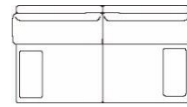

いろいろ使えるクッション

背クッションを床面に降ろしてご使用いただくことで、座面が低いロータイプソファならではのスタイルでくつろいでいただけます。

ベッドかわりにも

広い座クッションは、肘と背クッションを外していただくことで、ベッド代わりにもご使用いただけます。

FIVE ITEM LIST

※サイズ表記()内はロータイプ使用時のサイズ

※肘クッションは付属しません

ソファ187	
W1870 D900 H760(660) SH350(250)	
価格	
Aランク	¥178,700+税
Bランク	¥186,500+税
Cランク	¥200,500+税

ソファ180	
W1800 D900 H760(660) SH350(250)	
価格	
Aランク	¥170,900+税
Bランク	¥176,500+税
Cランク	¥186,300+税

ソファ170	
W1700 D900 H760(660) SH350(250)	
価格	
Aランク	¥165,400+税
Bランク	¥172,900+税
Cランク	¥186,000+税

レスソファ160	
W1600 D900 H760(660) SH350(250)	
価格	
Aランク	¥155,600+税
Bランク	¥160,900+税
Cランク	¥169,600+税