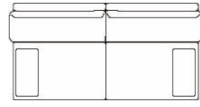

いろいろ使えるクッション

背クッションを床面に降ろしてご使用いただくことで、座面が低いロータイプソファならではのスタイルでくつろいでいただけます。

ベッドかわりにも

広い座クッションは、肘と背クッションを外していただくことで、ベッド代わりにもご使用いただけます。

FIVE ITEM LIST

※サイズ表記()内はロータイプ使用時のサイズ

※肘クッションは付属しません

ソファ187	
W1870 D900 H760(660) SH350(250)	
価格	
Aランク	¥178,700+税
Bランク	¥186,500+税
Cランク	¥200,500+税

ソファ180	
W1800 D900 H760(660) SH350(250)	
価格	
Aランク	¥170,900+税
Bランク	¥176,500+税
Cランク	¥186,300+税

ソファ170	
W1700 D900 H760(660) SH350(250)	
価格	
Aランク	¥165,400+税
Bランク	¥172,900+税
Cランク	¥186,000+税

レスソファ160	
W1600 D900 H760(660) SH350(250)	
価格	
Aランク	¥155,600+税
Bランク	¥160,900+税
Cランク	¥169,600+税