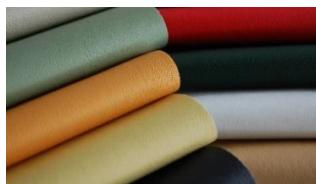

## □ 選べる張り地

本体には独特の柔らかな肌触りをもつソフトレザーを使用しました。お好みの色をお選びいただけます。

## □ 3色より選べる脚

脚はSL・NA・BRの3色よりお選びいただけます。  
(上部支柱部分は全て木製。ベース部分は金属製となります)

DPW-SL

DPW-NA

DPW-BR