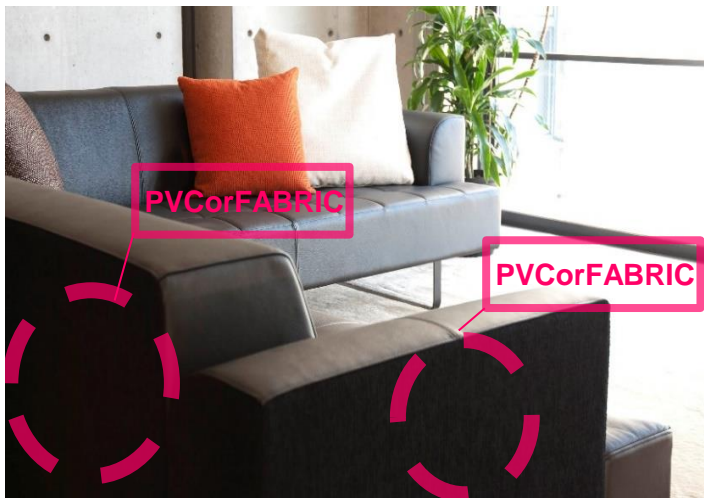

ワンソファー180(R)

コーナーワンソファー250(L)

クッション BR060×60 クッション BR040×40