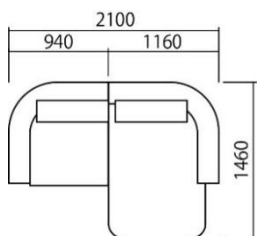

ワンソファー94R+ワンアームカウチL