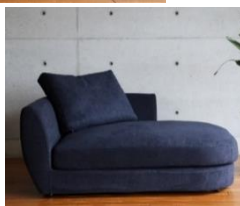

COLONEL

ワンソファ-94R+ルーミーカウチL+ヘッドレスト

自由な姿勢でくつろぐフリーポジションソファー

特徴的な座面形状は、自由な姿勢でくつろいでいただく為に、身体サイズに基づいて設計されています。特にコーナー部分をカーブ形状に成形することで、すっぽりと包み込むようなホールド感を実現しました。

胡坐スペース

ゆったりめの奥行きで、胡坐の姿勢でもくつろいでいただけます。

パーソナルスペース

カーブコーナーのホールド感により、パーソナルスペースのような感覚でくつろいでいただけます。

※北海道・沖縄・一部離島では価格が異なります

LAYOUT SAMPLE

ワンソファー94R
+ルーミーカウチL

ワンソファー94R+レスソファー
+ルーミーカウチL

ワンソファー94R+ワンアームカウチL

ワンアームカウチL

ルーミーカウチR+レスソファー

ルーミーカウチR+スツールL