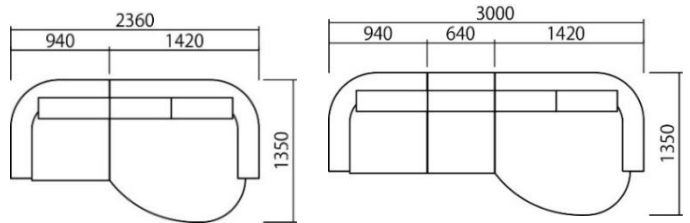

ITEM LIST

ワンソファー94(L/R)		ルーミーカウチ(L/R)		ワンアームカウチ(L/R)		レスソファー	
W940 D960 H820 SH370		W1420 D1350 H820 SH370		W1160 D1460 H820 SH370		W640 D960 H820 SH370	
価格		価格		価格		価格	
Aランク	¥117,200+税	Aランク	¥184,000+税	Aランク	¥172,000+税	Aランク	¥96,500+税
Bランク	¥122,500+税	Bランク	¥190,700+税	Bランク	¥176,300+税	Bランク	¥103,800+税
Cランク	¥129,200+税	Cランク	¥200,000+税	Cランク	¥184,900+税	Cランク	¥109,600+税

				※スツールは、他機種の横に配置した際に布目方向を合わせるために左右の向きを設定しています。(図の「→」は布目方向を表しています)			
スツール(L/R)		ヘッドレスト		商品仕様			
W890 D590 H370		W490 D170 H550		品名			
価格		価格		コロネル			
Aランク	¥66,700+税	Aランク	¥21,400+税	脚			
Bランク	¥68,700+税	Bランク	¥22,500+税	木製 ウレタン塗装 脚高さ 4cm			
Cランク	¥72,700+税	Cランク	¥23,400+税	張り材			
				布(フルカバーリング)			
				パネ材			
				-			
				クッション材			
				座		スモールフェザー(綿混合)ウレタン	
				背		スモールフェザー(綿混合)	

※北海道・沖縄・一部離島では価格が異なります

LAYOUT SAMPLE