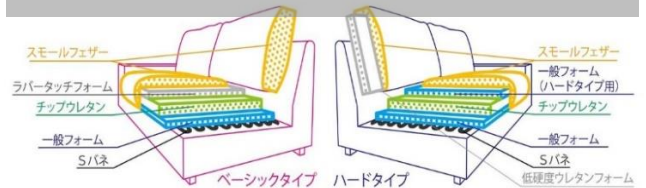

HARD or BASIC CUSHION

スモールフェザーをふんだんに使用したクッションの硬さは、**ハードとベーシック**からいずれかをお選びいただけます。
(※座がハードタイプの場合は背もハードタイプになります。)