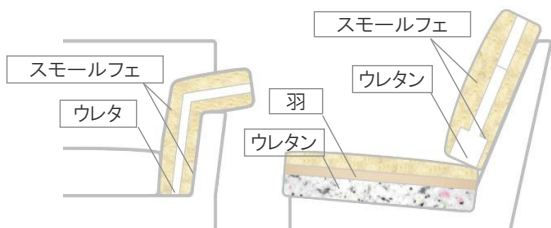

SYLPHY

夢の中で座ったソファー

心地よい夢の中で座っていたようなソファーをつくりました。
初めて見た時から知っている。そんなソファーです。
スモールフェザーをふんだんに使用した、
包みこむような安心感のあるすわり心地をご堪能下さい。

ソファー210(張り材:Bランク 本体:ソロモン CGR クッション:ソロモン)

ソファー210+スツール(張り材 Aランク)

少し高めで、背と同等のクッション性を備えたひじ掛けは、もたれかかるようなリラックスした姿勢をサポートします。

□ スモールフェザーによる快適なクッション

クッションには、スモールフェザーとシリコンフィルを混合したクッション材を採用しました。体を包み込むような心地よい座り心地が特徴です。

□ 40色以上の生地から選べるカバー

本体・クッションカバーは、40色以上の生地(A・B・Cランク)からお選びいただけます。

□ 安心のフルカバーリング

本体・クッションカバーは、全て脱着可能なフルカバーリング仕様です。汚れた場合もドライクリーニングによるお手入れが可能です。

□ 選べる2色の脚

木製の脚はNAとBRの2色より、いずれかをお選びいただけます。

商品仕様

品名	シルフィー		
脚	木製 ウレタン塗装		
張り材	布(フルカバーリング)		
バネ材	鋼製Sバネ		
クッション材	棉・スモールフェザー混合 ウレタン		

機種	サイズ(mm)			
	W	D	H	SH
ソファー186	1860	900	840	420
ソファー210	2100	900	840	420
スツール	710	470	420	420