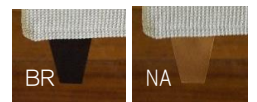

SYLPHY

夢の中で座ったソファー

心地よい夢の中で座っていたようなソファーをつくりました。
初めて見た時から知っている。そんなソファーです。
スモールフェザーをふんだんに使用した、
包みこむような安心感のあるすわり心地をご堪能下さい。

ソファー210(張り材:Bランク 本体:ソロモン CGR クッション:ソロモン)

ソファー210+スツール(張り材 Aランク)

少し高めで、背と同等のクッション性を備えたひじ掛けは、もたれかかるようなリラックスした姿勢をサポートします。

□ スモールフェザーによる快適なクッション

クッションには、スモールフェザーとシリコンフィルを混合したクッション材を採用しました。体を包み込むような心地よい座り心地が特徴です。

□ 40色以上の生地から選べるカバー

本体・クッションカバーは、40色以上の生地(A・B・Cランク)からお選びいただけます。

□ 安心のフルカバーリング

本体・クッションカバーは、全て脱着可能なフルカバーリング仕様です。汚れた場合もドライクリーニングによるお手入れが可能です。

□ 選べる2色の脚

木製の脚はNAとBRの2色より、いずれかをお選びいただけます。

商品仕様

品名	シルフィー		
脚	木製 ウレタン塗装		
張り材	布(フルカバーリング)		
バネ材	鋼製Sバネ		
クッション材	棉・スモールフェザー混合 ウレタン		

機種	サイズ(mm)			
	W	D	H	SH
ソファー186	1860	900	840	420
ソファー210	2100	900	840	420
スツール	710	470	420	420