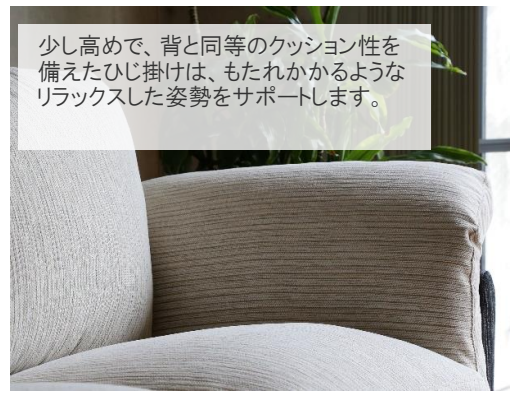

SYLPHY

夢の中で座ったソファー

心地よい夢の中で座っていたようなソファーをつくりました。
初めて見た時から知っている。そんなソファーです。
スモールフェザーをふんだんに使用した、
包みこむような安心感のあるすわり心地をご堪能下さい。

ソファー210(張り材:Bランク 本体:ソロモン CGR クッション:ソロモン)

ソファー210+スツール(張り材 Aランク)

少し高めで、背と同等のクッション性を備えたひじ掛けは、もたれかかるようなリラックスした姿勢をサポートします。

□ スモールフェザーによる快適なクッション

クッションには、スモールフェザーとシリコンフィルを混合したクッション材を採用しました。体を包み込むような心地よい座り心地が特徴です。

□ 40色以上の生地から選べるカバー

本体・クッションカバーは、40色以上の生地(A・B・Cランク)からお選びいただけます。

□ 安心のフルカバーリング

本体・クッションカバーは、全て脱着可能なフルカバーリング仕様です。汚れた場合もドライクリーニングによるお手入れが可能です。