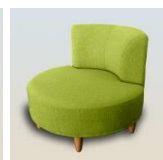

NEON II

ラブソファ

カウチ(L/R)

ホームソファ

ソファ1P

スツール

ムーンスツール

木脚はNAとBRの2色からいづれかをお選びいただけます

商品仕様

品名	ネオン2
脚	木製(NA/BRより選択可)
張り材	布(カバーリング)
パネ材	—
クッション材	積層ウレタン

サイズ(mm)

機種	W	D	H	SH
ラブソファ	1500	900	660	350
カウチソファ(L/R)	1780	930	660	350
ソファ1P	810	810	660	350
スツール	810	810	350	
ムーンスツール	810	690	350	
ホームソファ	1830	900	660	350