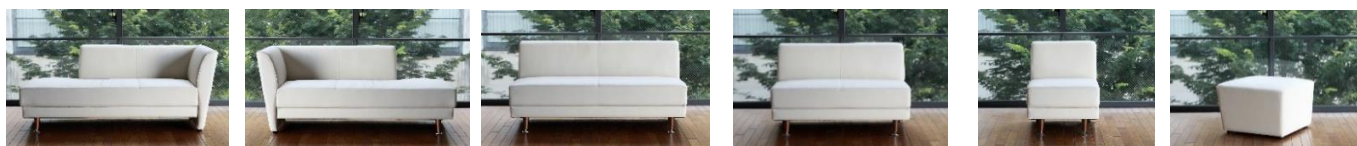

DIVER

カウチソファーR+ベンチ147 (LL-01 脚DPW-

カウチソファーR

カウチソファーL

ベンチ147

ベンチ116

ベンチ60

スツール

□ 選べる張り地

本体には独特の柔らかな肌触りをもつソフトレザーを使用しました。お好みの色をお選びいただけます。

□ 3色より選べる脚

脚はSL・NA・BRの3色よりお選びいただけます。
(上部支柱部分は全て木製。ベース部分は金属製となります)

DPW-SL

DPW-NA

DPW-BR

商品仕様

| 品名 | | サイズ(mm) | | | | 税抜価格 | | |
|--------|------------------|---------|------|-----|-----|--------|--------------|------------|
| 品名 | ダイバー | | | | | 機種/張り地 | ソフトレザー/PVC | |
| 脚 | 木製(ベース部分は金属製) | W | D | H | SH | ベンチ60 | ¥73,000+税 | |
| 張り材 | 合成皮革(ソフトレザー/PVC) | ベンチ60 | 600 | 680 | 730 | 430 | ベンチ116 | ¥111,600+税 |
| パネ材 | 鋼製Sパネ | ベンチ116 | 1160 | 680 | 730 | 430 | ベンチ147 | ¥120,700+税 |
| クッション材 | 積層ウレタン | ベンチ147 | 1470 | 680 | 730 | 430 | カウチソファー(L/R) | ¥171,900+税 |
| | | カウチソファー | 1750 | 680 | 730 | 430 | スツール | ¥57,000+税 |
| | | スツール | 650 | 650 | 430 | | | |