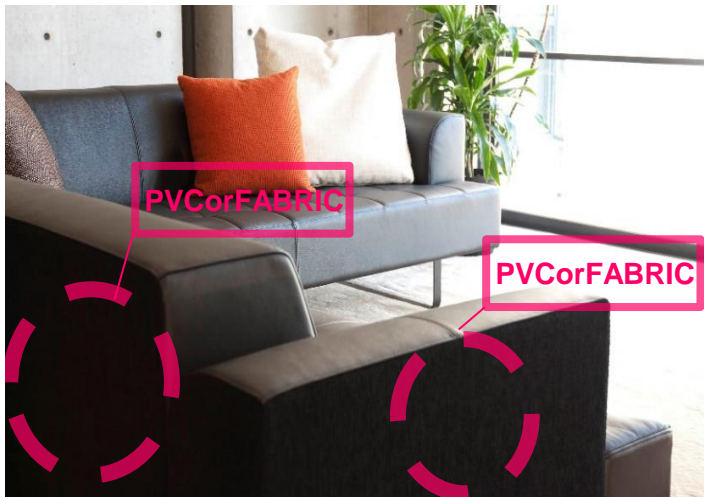

ワンソファー180R+コーナーワンソファー250L
(張り材 J革:904 AMD5)

DAWNY

ダウニー

レスソファー160+コーナースォファー260(張り材 J革/PVC:904)

レスソファ-160+コーナーソファ-260

ワンソファ-180(R)

コーナーワンソファ-250(L)

クッション BR060×60 クッション BR040×40

側面・背面の張地は、PVCとファブリックからお選びいただくことができます。ファブリックを用いることで、シンプルなフォルムでも柔らかい印象となります。

商品仕様

品名	ダウニー
脚	金属製
張り材	本体前面:本革 側面・背面(布or合成皮革)
パネ材	Sパネ
クッション材	積層ウレタン
クッション材	クッション BR0:スモールフェザー(100%)

機種	サイズ(mm)			
	W	D	H	SH
コーナーワンソファ-250	2500	930	730	410
ワンソファ-180	1800	930	730	410
コーナーソファ-260	2600	930	730	410
レスソファ-160	1600	930	730	410
クッション BR060×60	600	600		
クッション BR040×40	400	400		