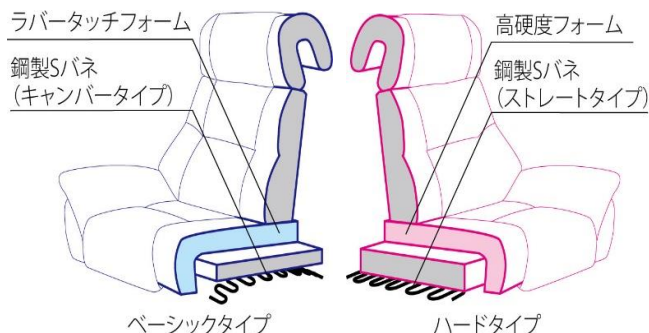

BARETT

全身でくつろぐ贅沢なかけ心地

身体の各部分を的確にサポートするように調整されたハイバッククッションが、上質な革で全身を包み込まれるような贅沢なかけ心地を提供します。

ソファー199+ソファー93(張り材 J革 :#904)

ソファー171(張り材 J革 :#904)

ソファー93+スツール(張り材 J革 :G3-73)

□ 9色+3色から選べる上質な本革

張り地は、国産本革9色に加え、使い込むほどに味わいがでる3色のオイルレザーからお選びいただけます。

□ 2タイプの硬さから選べる座クッション

座クッションは心地よいフィット感のベーシックタイプと、沈み込みを少なく調整したハードタイプの2種類からお選びいただけます。

※背クッションは共通です。

※鋼製Sバネは、ベーシックタイプには反った形状のもの(キャンバータイプ)を使用し、ハードタイプには反りのないもの(ストレートタイプ)を使用しています。

商品仕様

品名	バレット
脚	木製 ウレタン塗装
張り材	本革(一部合成皮革)
バネ材	Sバネ
クッション材	積層ウレタン

サイズ(mm)

機種	W	D	H	SH
ソファー93	930	990	990	390
ソファー171	1710	990	990	390
ソファー199	1990	990	990	390
スツール	540	420		390

税抜価格

機種/張り地	J革/PVC	OM革/PVC
ソファー93	¥273,500+税	¥291,200+税
ソファー171	¥441,300+税	¥478,500+税
ソファー199	¥511,400+税	¥549,200+税
スツール	¥110,700+税	¥116,200+税