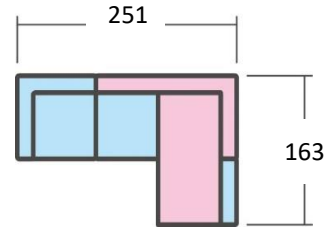

3PコーナーカウチL

商品仕様

品名	ソイル			サイズ(mm)				
	脚	木製 ウレタン塗装	脚高さ	機種	W	D	H	SH
張り材	布(フルカバーリング)			3Pコーナーカウチ	2510	1630	840	420
バネ材	-			(3Pソファ)	2510	910	840	420
クッション材	座クッション: スモールフェザー(100%) ウレタン			(アームレスソファ)	720	910	840	420
	背クッション: スモールフェザー(100%) ウレタン			スツール	720	910	420	
	肘クッション: 綿							

税抜価格

機種/張り地	CHランク	Aランク	Bランク	Cランク
3Pコーナーカウチ (3Pソファ+アームレスソファ)	¥363,800+税	¥450,800+税	¥474,200+税	¥516,300+税
アームレスソファ ※納期2カ月後出荷	¥134,200+税	¥183,700+税	¥193,700+税	¥212,300+税
スツール	¥120,200+税	¥130,800+税	¥134,200+税	¥139,900+税
ヘッドレスト	¥22,900+税	¥27,500+税	¥28,900+税	¥30,100+税