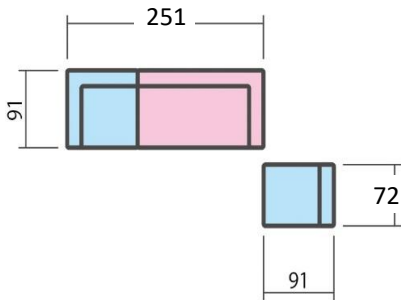

3Pソファ+アームレスソファ