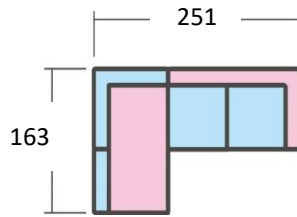

3PコーナーカウチR