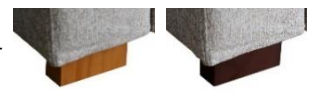

FALCO ファルコ

3Pカウチ
(張り材 CHランク CHILI-25)

座面クッションを組み替えることで、3Pソファとツールに分けてご使用いただくことができます。

(張り材 CHランク CHILI-17)

□ スモールフェザーによる快適なクッション

クッションには、スモールフェザーをふんだんに使用しました。体を包み込むようなフィット感のある座り心地が特徴です。

□ 便利な3WAYカウチ

座面クッションを組み替えることで、右カウチ、左カウチ、3Pソファ+ツールの3つのレイアウトでご使用いただけます。

□ 洗える上質な張地 (CHランク)

CHランクカバーの色は2色から選択できます。いずれもご家庭での水洗いが可能なウォッシュアップ仕様となっています。(その他A/B/Cランク生地も選択可能です)

定番色

CHILI-17 CHILI-25

※生地選択による納期の違い

お選びの生地によって、受注から出荷までにごいただく期間が変わります。

生地ランク	生地色	色数	納期
CHランク	定番色	2色	1週間後出荷
A,B,Cランク	オーダー色	40色以上	3週間後出荷

□ 2色から選べる脚

脚の色は御部屋に合わせてNAとBRの2種よりお選びいただけます。

NA

BR

□ 取外しできる肘で搬入も楽々

肘を取り外すことで、2m以上の有効高さがあるエレベーターでの搬入が可能です。

商品仕様

商品仕様			
品名	ファルコ		
脚	木製	脚高さ	7cm
張り材	布(フルカバーリング)		
パネ材	Sパネ		
クッション材	スモールフェザー(100%) ウレタン		