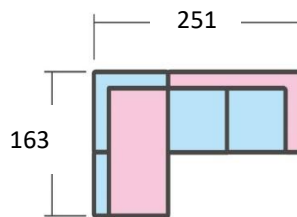

※お届けしてすぐのウレタンフォームは、製造時の空気を含んでいる場合があります。硬く感じるがありますが、数回ご使用いただくことで本来の硬さとなります。

□ ワイドサイズでも楽々搬入

3Pソファ本体は、2つに分割が可能です。差し込むだけの連結方式の為、搬入も組立も安心です。

□ 安心のフルカバーリング

カバーは全て脱着可能なフルカバーリング仕様です。

スツール
(張り材 CHランク CHILI-25)

SOIL SAMPLE LAYOUT

ソイル レイアウトサンプル

ソイルは、

- ・本体(3種類)
 - ・本体付属の座クッション
 - ・背クッション(×3)
 - ・肘クッション(×3)
- により構成されています。
座クッションを組み替えて
配置していただくことで、
3通りのレイアウトでご使用
が可能です。

基本パーツ

アームレスソファ※ コーナーソファR コーナーソファL 背クッション×3枚 肘クッション×3枚
 ※アームレスソファは、単品でもご購入が可能です。ご注文から出荷までの納期2ヶ月で承っております。
 (単品でご購入の場合は、背クッション(X1)が付属します)

3Pソファ+アームレスソファ

3PコーナーカウチR

3PコーナーカウチL

商品仕様

| 品名 | ソイル | | | サイズ(mm) | | | | |
|--------|-----------------------------|-----------|-----|------------|------|------|-----|-----|
| | 脚 | 木製 ウレタン塗装 | 脚高さ | 機種 | W | D | H | SH |
| 張り材 | 布(フルカバーリング) | | | 3Pコーナーカウチ | 2510 | 1630 | 840 | 420 |
| バネ材 | - | | | (3Pソファ) | 2510 | 910 | 840 | 420 |
| クッション材 | 座クッション: スモールフェザー(100%) ウレタン | | | (アームレスソファ) | 720 | 910 | 840 | 420 |
| | 背クッション: スモールフェザー(100%) ウレタン | | | スツール | 720 | 910 | 420 | |
| | 肘クッション: 綿 | | | | | | | |