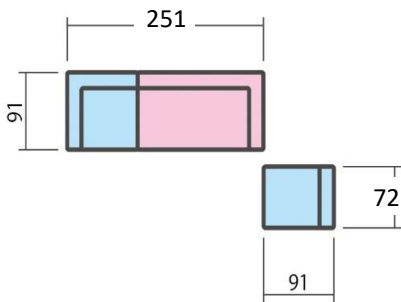

ソイル レイアウトサンプル

ソイルは、

- ・本体(3種類)
 - ・本体付属の座クッション
 - ・背クッション(×3)
 - ・肘クッション(×3)
- により構成されています。
座クッションを組み替えて
配置していただくことで、
3通りのレイアウトでご使用
が可能です。

基本パーツ

アームレスソファ※ コーナーソファR コーナーソファL 背クッション×3枚 肘クッション×3枚
 ※アームレスソファは、単品でもご購入が可能です。ご注文から出荷までの納期2ヶ月で承っております。
 (単品でご購入の場合は、背クッション(X1)が付属します)

3Pソファ+アームレスソファ

3PコーナーカウチR

3PコーナーカウチL

商品仕様

| 品名 | ソイル | | | サイズ(mm) | | | | |
|--------|-----------------------------|-----------|-----|------------|------|------|-----|-----|
| | 脚 | 木製 ウレタン塗装 | 脚高さ | 機種 | W | D | H | SH |
| 張り材 | 布(フルカバーリング) | | | 3Pコーナーカウチ | 2510 | 1630 | 840 | 420 |
| バネ材 | - | | | (3Pソファ) | 2510 | 910 | 840 | 420 |
| クッション材 | 座クッション: スモールフェザー(100%) ウレタン | | | (アームレスソファ) | 720 | 910 | 840 | 420 |
| | 背クッション: スモールフェザー(100%) ウレタン | | | スツール | 720 | 910 | 420 | |
| | 肘クッション: 綿 | | | | | | | |