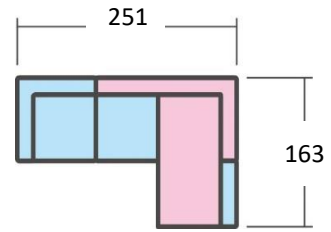

※お届けしてすぐのウレタンフォームは、製造時の空気を含んでいる場合があります。硬く感じるがありますが、数回ご使用いただくことで本来の硬さとなります。

□ ワイドサイズでも楽々搬入

3Pソファ本体は、2つに分割が可能です。差し込むだけの連結方式の為、搬入も組立も安心です。

□ 安心のフルカバーリング

カバーは全て脱着可能なフルカバーリング仕様です。

スツール
(張り材 CHランク CHILI-25)

SOIL SAMPLE LAYOUT

ソイル レイアウトサンプル

ソイルは、

- ・本体(3種類)
 - ・本体付属の座クッション
 - ・背クッション(×3)
 - ・肘クッション(×3)
- により構成されています。
座クッションを組み替えて
配置していただくことで、
3通りのレイアウトでご使用
が可能です。

基本パーツ

アームレスソファ※ コーナーソファR コーナーソファL 背クッション×3枚 肘クッション×3枚
 ※アームレスソファは、単品でもご購入が可能です。ご注文から出荷までの納期2ヶ月で承っております。
 (単品でご購入の場合は、背クッション(X1)が付属します)

3Pソファ+アームレスソファ

3PコーナーカウチR

3PコーナーカウチL

商品仕様

| 品名 | ソイル | | | サイズ(mm) | | | | |
|--------|-----------------------------|-----------|-----|------------|------|------|-----|-----|
| | 脚 | 木製 ウレタン塗装 | 脚高さ | 機種 | W | D | H | SH |
| 張り材 | 布(フルカバーリング) | | | 3Pコーナーカウチ | 2510 | 1630 | 840 | 420 |
| バネ材 | - | | | (3Pソファ) | 2510 | 910 | 840 | 420 |
| クッション材 | 座クッション: スモールフェザー(100%) ウレタン | | | (アームレスソファ) | 720 | 910 | 840 | 420 |
| | 背クッション: スモールフェザー(100%) ウレタン | | | スツール | 720 | 910 | 420 | |
| | 肘クッション: 綿 | | | | | | | |