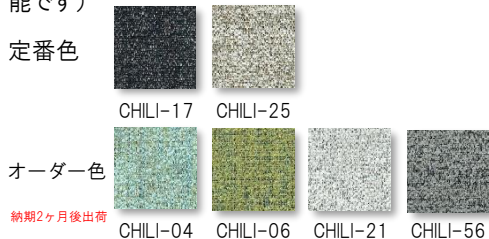

LIND

3Pカウチ
(張り材 CHランク CHILI-17)

(張り材 CHランク CHILI-25)

3タイプでの配置が可能。便利な3WAYカウチ

座クッションの入れ替えにより、簡単に右カウチ・左カウチ・3P+スツールの3パターンで配置が出来ます。

□ スモールフェザーによる快適なクッション

クッションには、スモールフェザーをふんだんに使用しました。体を包み込むような座り心地です。

□ 洗える上質な張地 (CHランク)

CHランクカバーの色は2色の定番色及び4色のオーダー色から選択できます。いずれもご家庭での水洗いが可能なウオッシュャブル仕様となっています。(その他A/B/Cランク生地も選択可能です)

※生地選択による納期の違い

お選びの生地によって、受注から出荷までいただく期間が変わります。

生地ランク	生地色	色数	納期
CHランク	定番色	2色	1週間後出荷
	オーダー色	4色	2ヶ月後出荷
A,B,Cランク	オーダー色	40色以上	3週間後出荷