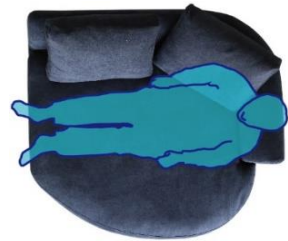

COLONEL

ワンソファ94R+ルーミーカウチL+ヘッドレスト

自由な姿勢でくつろぐフリーポジションソファー

特徴的な座面形状は、自由な姿勢でくつろいでいただく為に、身体サイズに基づいて設計されています。特にコーナー部分をカーブ形状に成形することで、すっぽりと包み込むようなホールド感を実現しました。

胡坐スペース

ゆったりめの奥行きで、胡坐の姿勢でもくつろいでいただけます。

パーソナルスペース

カーブコーナーのホールド感により、パーソナルスペースのような感覚でくつろいでいただけます。

カウチスペース

成人男性でもゆったりと足を伸ばしてくつろいでいただけます。

上がり込んでくつろぐ広々シート

解放感のあるルーミーカウチのシートでは、上がり込んで自由な姿勢でくつろいでいただくことができます。

□ 40色以上の生地から選べるカバー

カバーは40色以上の生地(A・B・Cランク)からお選びいただけます。

□ 安心のフルカバーリング

カバーは全て脱着可能なフルカバーリング仕様です。

すっぽりと包み込むカーブコーナー

コーナー部分を曲面状にすることで、すっぽりと包み込む座り心地でくつろいでいただけるスペースをつくりました。

□ 高弾性ウレタン+スモールフェザーによる快適なクッション

座と背クッションには、スモールフェザーをふんだんに使用しました。体を包み込むような心地よい座り心地が特徴です。特に座クッションには、高弾性ウレタンフォームを使用することで、適度な硬さでしっかりと体重を受け止める快適な座り心地に仕上げました。