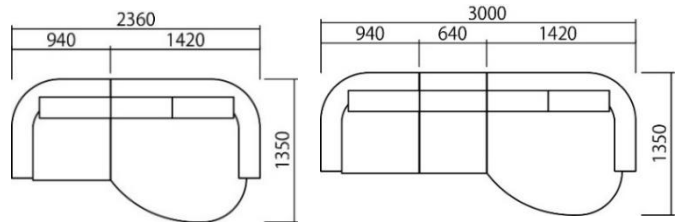

ITEM LIST

ワンソファ-94(L/R)		ルーミーカウチ(L/R)		ワンアームカウチ(L/R)		レスソファ-	
W940 D960 H820 SH370		W1420 D1350 H820 SH370		W1160 D1460 H820 SH370		W640 D960 H820 SH370	
税抜価格		税抜価格		税抜価格		税抜価格	
Aランク	¥158,200+税	Aランク	¥253,700+税	Aランク	¥239,400+税	Aランク	¥129,600+税
Bランク	¥165,100+税	Bランク	¥262,300+税	Bランク	¥242,900+税	Bランク	¥139,000+税
Cランク	¥173,700+税	Cランク	¥274,300+税	Cランク	¥253,200+税	Cランク	¥146,500+税

				※スツールは、他機種の横に配置した際に布目方向を合わせるために左右の向きを設定しています。(図の「→」は布目方向を表しています)			
スツール(L/R)		ヘッドレスト		商品仕様			
W890 D590 H370		W490 D170 H550		品名			
税抜価格		税抜価格		コロネル			
Aランク	¥89,000+税	Aランク	¥27,500+税	脚		木製 ウレタン塗装 脚高さ 4cm	
Bランク	¥91,600+税	Bランク	¥28,900+税	張り材		布(フルカバーリング)	
Cランク	¥96,700+税	Cランク	¥30,100+税	パネ材		-	
				クッション材		座 スモールフェザー(綿混合)ウレタン 背 スモールフェザー(綿混合)	

LAYOUT SAMPLE

ワンソファ-94R
+ルーミーカウチL

ワンソファ-94R+レスソファ-
+ルーミーカウチL