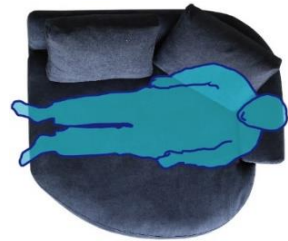

## 自由な姿勢でくつろぐフリーポジションソファー

特徴的な座面形状は、自由な姿勢でくつろいでいただく為に、身体サイズに基づいて設計されています。特にコーナー部分をカーブ形状に成形することで、すっぽりと包み込むようなホールド感を実現しました。

### 胡坐スペース

ゆったりめの奥行きで、胡坐の姿勢でもくつろいでいただけます。

### パーソナルスペース

カーブコーナーのホールド感により、パーソナルスペースのような感覚でくつろいでいただけます。