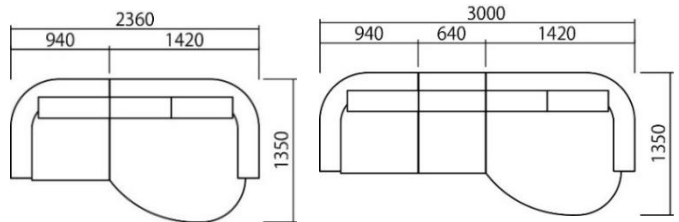

ITEM LIST

ワンソファー94(L/R)	ルーミーカウチ(L/R)	ワンアームカウチ(L/R)	レスソファー
W940 D960 H820 SH370	W1420 D1350 H820 SH370	W1160 D1460 H820 SH370	W640 D960 H820 SH370
税抜価格		税抜価格	
Aランク	¥134,400+税	Aランク	¥215,600+税
Bランク	¥140,100+税	Bランク	¥222,800+税
Cランク	¥147,600+税	Cランク	¥233,100+税

		※スツールは、他機種の横に配置した際に布目方向を合わせるために左右の向きを設定しています。(図の「→」は布目方向を表しています)	
スツール(L/R)	ヘッドレスト		
W890 D590 H370	W490 D170 H550		
税抜価格		商品仕様	
Aランク	¥75,500+税	品名	コロネル
Bランク	¥77,800+税	脚	木製 ウレタン塗装 脚高さ 4cm
Cランク	¥82,100+税	張り材	布(フルカバーリング)
		パネ材	—
		クッション材	座 スモールフェザー(綿混合)ウレタン 背 スモールフェザー(綿混合)

LAYOUT SAMPLE

ワンソファー94R
＋ルーミーカウチL

ワンソファー94R＋レスソファー
＋ルーミーカウチL