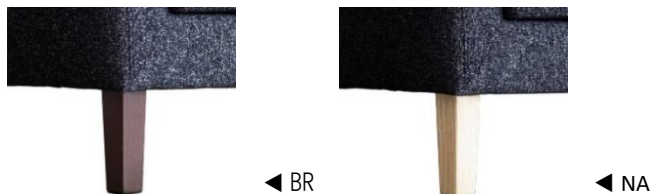

# CEREAL

3Pカウチ  
(張り材 CHランク CHILI-25)

- **3タイプでの配置が可能。便利な3WAYカウチ**  
3Pカウチは、座クッションの入れ替えにより、簡単に右カウチ・左カウチ・3P+スツールの3パターンで配置が出来ます。

- **搬入も安心**  
3Pカウチは、搬入時、肘の取り外しが可能です。

- **2色から選べる脚**  
脚は、BR（ブラウン）とNA（ナチュラル）の2色のご用意があります。

- **洗える上質な張り地（CHランク）**  
CHランク基本カバーの色は、基本色2色、オーダー色4色からお選びいただけます（その他A、B、Cランク生地も選択可能です）。