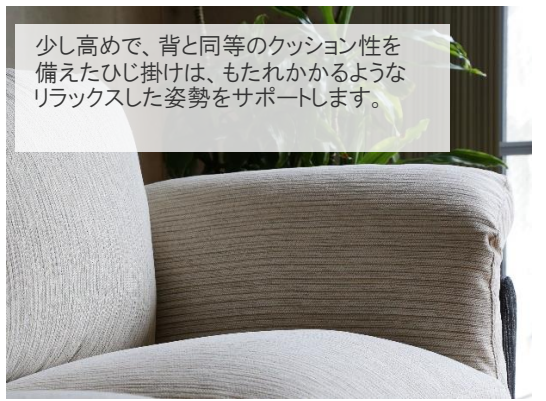

SYLPHY

夢の中で座ったソファー

心地よい夢の中で座っていたようなソファーをつくりました。初めて見た時から知っている。そんなソファーです。スモールフェザーをふんだんに使用した、包みこむような安心感のあるすわり心地をご堪能下さい。

ソファー210(張り材: Bランク 本体: ソロモン CGR クッション: ソロモン)

ソファー210+スツール(張り材 Aランク)

少し高めで、背と同等のクッション性を備えたひじ掛けは、もたれかかるようなリラックスした姿勢をサポートします。

□ スモールフェザーによる快適なクッション

クッションには、スモールフェザーとシリコンフィルを混合したクッション材を採用しました。体を包み込むような心地よい座り心地が特徴です。

□ 40色以上の生地から選べるカバー

本体・クッションカバーは、40色以上の生地(A・B・Cランク)からお選びいただけます。

□ 安心のフルカバーリング

本体・クッションカバーは、全て脱着可能なフルカバーリング仕様です。汚れた場合もドライクリーニングによるお手入れが可能です。