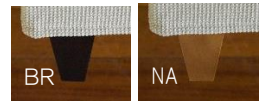

SYLPHY

夢の中で座ったソファー

心地よい夢の中で座っていたようなソファーをつくりました。初めて見た時から知っている。そんなソファーです。スモールフェザーをふんだんに使用した、包みこむような安心感のあるすわり心地をご堪能下さい。

ソファー210(張り材: Bランク 本体: ソロモン CGR クッション: ソロモン)

ソファー210+スツール(張り材 Aランク)

少し高めで、背と同等のクッション性を備えたひじ掛けは、もたれかかるようなリラックスした姿勢をサポートします。

□ スモールフェザーによる快適なクッション

クッションには、スモールフェザーとシリコンフィルを混合したクッション材を採用しました。体を包み込むような心地よい座り心地が特徴です。

□ 40色以上の生地から選べるカバー

本体・クッションカバーは、40色以上の生地(A・B・Cランク)からお選びいただけます。

□ 安心のフルカバーリング

本体・クッションカバーは、全て脱着可能なフルカバーリング仕様です。汚れた場合もドライクリーニングによるお手入れが可能です。

□ 選べる2色の脚

木製の脚はNAとBRの2色より、いずれかをお選びいただけます。

商品仕様

品名		サイズ(mm)				
脚	木製 ウレタン塗装	機種	W	D	H	SH
張り材	布(フルカバーリング)	ソファー186	1860	900	840	420
パネ材	鋼製Sパネ	ソファー210	2100	900	840	420
クッション材	棉・スモールフェザー混合 ウレタン	スツール	710	470	420	420