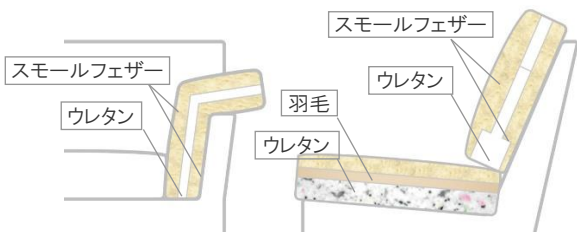

SYLPHY

夢の中で座ったソファー

心地よい夢の中で座っていたようなソファーをつくりました。初めて見た時から知っている。そんなソファーです。スモールフェザーをふんだんに使用した、包みこむような安心感のあるすわり心地をご堪能下さい。

ソファー210(張り材: Bランク 本体: ソロモン CGR クッション: ソロモン)

ソファー210+スツール(張り材 Aランク)

少し高めで、背と同等のクッション性を備えたひじ掛けは、もたれかかるようなリラックスした姿勢をサポートします。

□ スモールフェザーによる快適なクッション

クッションには、スモールフェザーとシリコンフィルを混合したクッション材を採用しました。体を包み込むような心地よい座り心地が特徴です。

□ 40色以上の生地から選べるカバー

本体・クッションカバーは、40色以上の生地(A・B・Cランク)からお選びいただけます。

□ 安心のフルカバーリング

本体・クッションカバーは、全て脱着可能なフルカバーリング仕様です。汚れた場合もドライクリーニングによるお手入れが可能です。

□ 選べる2色の脚

木製の脚はNAとBRの2色より、いずれかをお選びいただけます。

商品仕様

品名		サイズ(mm)				
脚	木製 ウレタン塗装	機種	W	D	H	SH
張り材	布(フルカバーリング)	ソファー186	1860	900	840	420
パネ材	鋼製Sパネ	ソファー210	2100	900	840	420
クッション材	棉・スモールフェザー混合 ウレタン	スツール	710	470	420	420