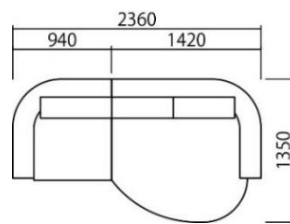

ITEM LIST

ワンソファー94(L/R)		ルーミーカウチ(L/R)		ワンアームカウチ(L/R)		レスソファー	
W940 D960 H820 SH370		W1420 D1350 H820 SH370		W1160 D1460 H820 SH370		W640 D960 H820 SH370	
税込価格		税込価格		税込価格		税込価格	
Aランク	¥136,840	Aランク	¥215,050	Aランク	¥200,090	Aランク	¥114,840
Bランク	¥140,580	Bランク	¥221,760	Bランク	¥205,480	Bランク	¥120,230
Cランク	¥147,510	Cランク	¥233,090	Cランク	¥214,830	Cランク	¥126,830

スツール W890 D590 H370 税込価格		ヘッドレスト W490 D170 H550 税込価格		商品仕様			
Aランク	¥75,460	Aランク	¥25,850	品名	コロネル		
Bランク	¥77,660	Bランク	¥26,950	脚	木製 ウレタン塗装	脚高さ	4cm
Cランク	¥82,170	Cランク	¥28,380	張り材	布(フルカバーリング)		
				パネ材	-		
				クッション材	座	スモールフェザー(綿混合)ウレタン	
					背	スモールフェザー(綿混合)	

LAYOUT SAMPLE