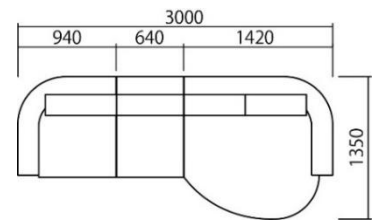

ITEM LIST

ワンソファー94(L/R)		ルーミーカウチ(L/R)		ワンアームカウチ(L/R)		レスソファー	
W940 D960 H820 SH370		W1420 D1350 H820 SH370		W1160 D1460 H820 SH370		W640 D960 H820 SH370	
税込価格		税込価格		税込価格		税込価格	
Aランク	¥136,840	Aランク	¥215,050	Aランク	¥200,090	Aランク	¥114,840
Bランク	¥140,580	Bランク	¥221,760	Bランク	¥205,480	Bランク	¥120,230
Cランク	¥147,510	Cランク	¥233,090	Cランク	¥214,830	Cランク	¥126,830

スツール W890 D590 H370 税込価格		ヘッドレスト W490 D170 H550 税込価格		商品仕様			
Aランク	¥75,460	Aランク	¥25,850	品名	コロネル		
Bランク	¥77,660	Bランク	¥26,950	脚	木製 ウレタン塗装	脚高さ	4cm
Cランク	¥82,170	Cランク	¥28,380	張り材	布(フルカバーリング)		
				パネ材	-		
				クッション材	座	スモールフェザー(綿混合)ウレタン	
					背	スモールフェザー(綿混合)	

LAYOUT SAMPLE

ワンアームカウチもルーミーカウチと同様に、上がり込んでくつろぐことができるよう、広々とした座面の広さになっています。