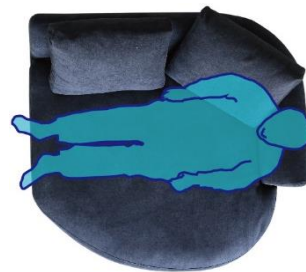

COLONEL

ワンソファ-94R+ルーミーカウチL+ヘッドレスト

自由な姿勢でくつろぐフリーポジションソファー

特徴的な座面形状は、自由な姿勢でくつろいでいただく為に、身体サイズに基づいて設計されています。特にコーナー部分をカーブ形状に成形することで、すっぽりと包み込むようなホールド感を実現しました。

胡坐スペース

ゆったりめの奥行きで、胡坐の姿勢でもくつろいでいただけます。

パーソナルスペース

カーブコーナーのホールド感により、パーソナルスペースのような感覚でくつろいでいただけます。

カウチスペース

成人男性でもゆったりと足を伸ばしてくつろいでいただけます。

上がり込んでくつろぐ広々シート

解放感のあるルーミーカウチのシートでは、上がり込んで自由な姿勢でくつろいでいただくことができます。

□ 40色以上の生地から選べるカバー

カバーは40色以上の生地(A・B・Cランク)からお選びいただけます。

□ 安心のフルカバーリング

カバーは全て脱着可能なフルカバーリング仕様です。

すっぽりと包み込むカーブコーナー

コーナー部分を曲面状にすることで、すっぽりと包み込む座り心地でくつろいでいただけるスペースをつくりました。

□ 高弾性ウレタン+スモールフェザーによる快適なクッション

座と背クッションには、スモールフェザーをふんだんに使用しました。体を包み込むような心地よい座り心地が特徴です。特に座クッションには、高弾性ウレタンフォームを使用することで、適度な硬さでしっかりと体重を受け止める快適な座り心地に仕上げました。