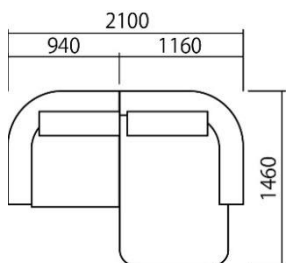

スツール W890 D590 H370 税込価格		ヘッドレスト W490 D170 H550 税込価格		商品仕様			
Aランク	¥75,460	Aランク	¥25,850	品名	コロネル		
Bランク	¥77,660	Bランク	¥26,950	脚	木製 ウレタン塗装	脚高さ	4cm
Cランク	¥82,170	Cランク	¥28,380	張り材	布(フルカバーリング)		
				パネ材	-		
				クッション材	座	スモールフェザー(綿混合)ウレタン	
					背	スモールフェザー(綿混合)	

LAYOUT SAMPLE

ワンソファー94R
+ルーミーカウチL

ワンソファー94R+レスソファー
+ルーミーカウチL

ワンソファー94R+ワンアームカウチL

ワンアームカウチL

ルーミーカウチR+レスソファー

ルーミーカウチR+スツール

ワンアームカウチもルーミーカウチと同様に、上がり込んでくつろぐことができるよう、広々とした座面の広さになっています。