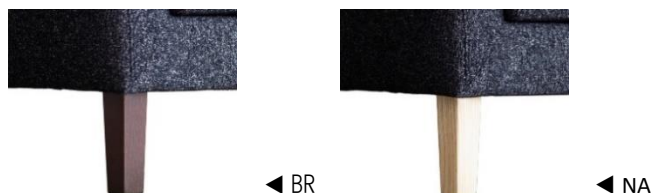

# CEREAL

3Pカウチ  
(張り材 CHランク CHILI-25)

- **3タイプでの配置が可能。便利な3WAYカウチ**  
3Pカウチは、座クッションの入れ替えにより、簡単に右カウチ・左カウチ・3P+スツールの3パターンで配置が出来ます。

- **搬入も安心**  
3Pカウチは、搬入時、肘の取り外しが可能です。

- **2色から選べる脚**  
脚は、BR（ブラウン）とNA（ナチュラル）の2色のご用意があります。

- **洗える上質な張り地（CHランク）**  
CHランク基本カバーの色は、基本色2色、オーダー色5色からお選びいただけます（その他A、B、Cランク生地も選択可能です）。