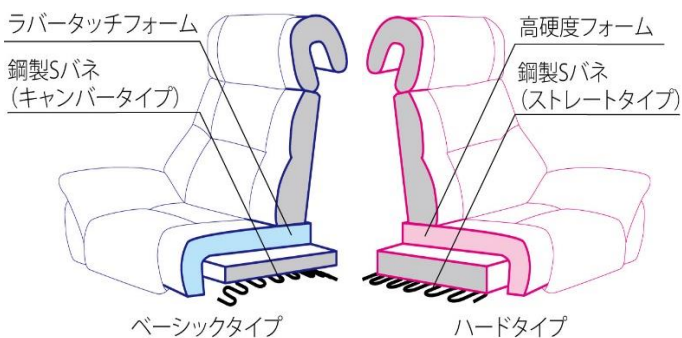

BARETT

全身でくつろぐ贅沢なかけ心地

身体の各部分を的確にサポートするように調整されたハイバッククッションが、上質な革で全身を包み込まれるような贅沢なかけ心地を提供します。

ソファー199+ソファー93(張り材 J革 :#904)

ソファー171(張り材 J革 :#904)

ソファー93+スツール(張り材 J革 :G3-73)

□ 9色から選べる上質の本革

張り地は、上質な国産本革9色からお選びいただけます。

□ 2タイプの硬さから選べる座クッション

座クッションは心地よいフィット感のベーシックタイプと、沈み込みを少なく調整したハードタイプの2種類からお選びいただけます。

※背クッションは共通です。

※鋼製Sバネは、ベーシックタイプには反った形状のもの(キャンパータイプ)を使用し、ハードタイプには反りのないもの(ストレートタイプ)を使用しています。

商品仕様

品名	バレット
脚	木製 ウレタン塗装
張り材	本革(一部合成皮革)
バネ材	Sバネ
クッション材	積層ウレタン

サイズ(mm)

機種	W	D	H	SH
ソファー93	930	990	990	390
ソファー171	1710	990	990	390
ソファー199	1990	990	990	390
スツール	540	420	390	

税込価格

機種/張り地	J革/PVC
ソファー93	¥213,840
ソファー171	¥345,620
ソファー199	¥390,500
スツール	¥83,490