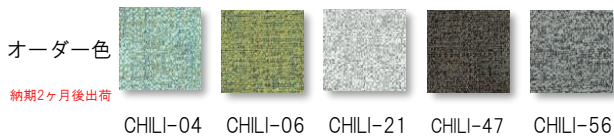

#### □ 洗える上質な張地 (CHランク)

CHランクカバーの色は2色の定番色及び5色のオーダー色から選択できます。いずれもご家庭での水洗いが可能なウオッシュャブル仕様となっています。(その他A/B/Cランク生地も選択可能です)