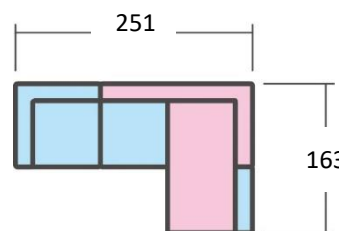

# SOIL SAMPLE LAYOUT

ソイル レイアウトサンプル

ソイルは、  
 ・本体(3種類)  
 ・本体付属の座クッション  
 ・背クッション(×3)  
 ・肘クッション(×3)  
 により構成されています。座クッションを組み替えて配置していただくことで、3通りのレイアウトでご使用が可能です。

## 基本パーツ

アームレスソファ※ コーナーソファR コーナーソファL 背クッション×3ヶ 肘クッション×3ヶ  
 ※アームレスソファは、単品でもご購入が可能です。ご注文から出荷までの納期2ヶ月で承っております。  
 (単品でご購入の場合は、背クッション(X1)が付属します)

3Pソファ+アームレスソファ

3PコーナーカウチR

3PコーナーカウチL

## 商品仕様

品名	ソイル			サイズ(mm)				
	脚	木製 ウレタン塗装	脚高さ	10.5cm	機種	W	D	H
張り材	布(フルカバーリング)			3Pコーナーカウチ	2510	1630	840	420
パネ材	-			(3Pソファ)	2510	910	840	420
クッション材	座クッション: スモールフェザー(100%) ウレタン			(アームレスソファ)	720	910	840	420
	背クッション: スモールフェザー(100%) ウレタン			スツール	720	910	420	
	肘クッション: 綿							