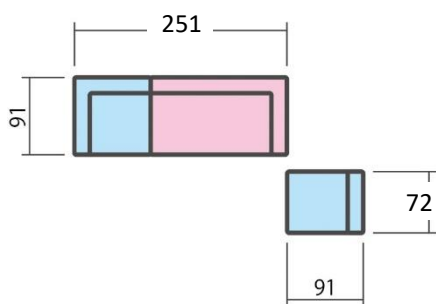

# SOIL SAMPLE LAYOUT

ソイル レイアウトサンプル

ソイルは、  
 ・本体(3種類)  
 ・本体付属の座クッション  
 ・背クッション(×3)  
 ・肘クッション(×3)  
 により構成されています。座クッションを組み替えて配置していただくことで、3通りのレイアウトでご使用が可能です。

## 基本パーツ

アームレスソファ※ コーナーソファR コーナーソファL 背クッション×3ヶ 肘クッション×3ヶ  
 ※アームレスソファは、単品でもご購入が可能です。ご注文から出荷までの納期2ヶ月で承っております。  
 (単品でご購入の場合は、背クッション(X1)が付属します)

3Pソファ+アームレスソファ

3PコーナーカウチR

3PコーナーカウチL

## 商品仕様

品名	ソイル			サイズ(mm)				
	脚	木製 ウレタン塗装	脚高さ	10.5cm	機種	W	D	H
張り材	布(フルカバーリング)			3Pコーナーカウチ	2510	1630	840	420
パネ材	-			(3Pソファ)	2510	910	840	420
クッション材	座クッション: スモールフェザー(100%) ウレタン			(アームレスソファ)	720	910	840	420
	背クッション: スモールフェザー(100%) ウレタン			スツール	720	910	420	
	肘クッション: 綿							