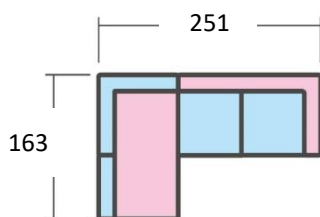

# SOIL SAMPLE LAYOUT

ソイル レイアウトサンプル

ソイルは、  
 ・本体(3種類)  
 ・本体付属の座クッション  
 ・背クッション(×3)  
 ・肘クッション(×3)  
 により構成されています。座クッションを組み替えて配置していただくことで、3通りのレイアウトでご使用が可能です。

## 基本パーツ

アームレスソファ※ コーナーソファR コーナーソファL 背クッション×3ヶ 肘クッション×3ヶ  
 ※アームレスソファは、単品でもご購入が可能です。ご注文から出荷までの納期2ヶ月で承っております。  
 (単品でご購入の場合は、背クッション(X1)が付属します)

3Pソファ+アームレスソファ

3PコーナーカウチR

3PコーナーカウチL

## 商品仕様

品名	ソイル			サイズ(mm)				
	脚	木製 ウレタン塗装	脚高さ	10.5cm	機種	W	D	H
張り材	布(フルカバーリング)			3Pコーナーカウチ	2510	1630	840	420
パネ材	-			(3Pソファ)	2510	910	840	420
クッション材	座クッション: スモールフェザー(100%) ウレタン			(アームレスソファ)	720	910	840	420
	背クッション: スモールフェザー(100%) ウレタン			スツール	720	910	420	
	肘クッション: 綿							