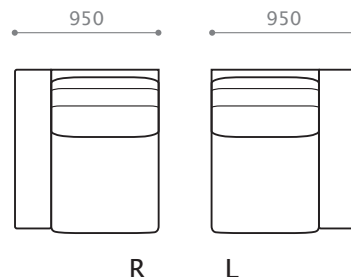

脚 / 木製

ソファ 190

[オプション]

■ S サイズ

奥行きが 10cm 小さい、S サイズのご用意がございます。

ご注文の際は、「ミランダ S」でご指定ください。アイテムバリエーション・価格ともにミランダと共通の設定となります。

※スツールは共通のサイズです。

[アイテムバリエーション]

ソファ 119

W1190/D1080/H830/SH420

座奥 650/ 座幅 710 脚高 50

ソファ 190

W1900/D1080/H830/SH420

座奥 650/ 座幅 1420 脚高 50

※クッション幅はソファ119と共通

ソファ 210

W2100/D1080/H830/SH420

座奥 650/ 座幅 1620 脚高 50

ソファ 230

W2300/D1080/H830/SH420

座奥 650/ 座幅 1820 脚高 50

レスソファ 81

W810/D1080/H830/SH420

座奥 650/ 座幅 810 脚高 50

ワンアームソファ 95 [R/L]

W950/D1080/H830/SH420

座奥 650/ 座幅 710 脚高 50

※クッション幅はソファ119と共通

※R/Lの組み替え可

ワンアームソファ 166 [R/L]

W1660/D1080/H830/SH420

座奥 650/ 座幅 1420 脚高 50