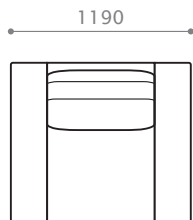

脚 / 木製

ソファ 190

[オプション]

■ S サイズ

奥行きが 10cm 小さい、S サイズのご用意がございます。

ご注文の際は、「ミランダ S」でご指定ください。アイテムバリエーション・価格ともにミランダと共通の設定となります。

※スツールは共通のサイズです。

[アイテムバリエーション]

ソファ 119

W1190/D1080/H830/SH420

座奥 650/ 座幅 710 脚高 50

ソファ 190

W1900/D1080/H830/SH420

座奥 650/ 座幅 1420 脚高 50

※クッション幅はソファ119と共通

ソファ 210