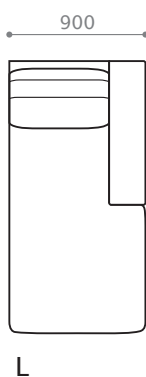

ワンアームソファ 95 [R/L]

W950/D1080/H830/SH420

座奥 650/ 座幅 710 脚高 50

※クッション幅はソファ119と共通

※R/Lの組み替え可

ワンアームソファ 166 [R/L]

W1660/D1080/H830/SH420

座奥 650/ 座幅 1420 脚高 50

※クッション幅はソファ 119 と共通

※R/Lの組み替え可

ワンアームソファ 186 [R/L]

W1860/D1080/H830/SH420

座奥 650/ 座幅 1620 脚高 50

※クッション幅はソファ 210 と共通

※R/Lの組み替え可

ワンアームソファ 206 [R/L]

W2060/D1080/H830/SH420

座奥 650/ 座幅 1820 脚高 50

※クッション幅はソファ 230 と共通

※R/Lの組み替え可

ワンアームカウチ 90 [R/L]

W900/D1800/H830/SH420

座奥 1370/ 座幅 900 脚高 50

ワンアームカウチ 105 [R/L]

ストレートカウチ 105 [R/L]

W 1050/D 1800/H 830/SH 420

座奥 1370/ 座幅 810 脚高 50

※R/Lの組み替え可

コーナースファ [R/L]

W1080/D 1080/H 830/SH 420

座奥 650/ 座幅 650 脚高 50

スツール