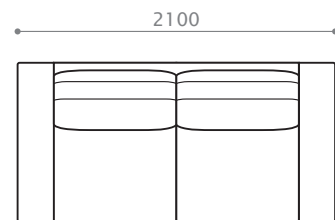

脚 / 木製

ソファ 190

[オプション]

■ S サイズ

奥行きが 10cm 小さい、S サイズのご用意がございます。

ご注文の際は、「ミランダ S」でご指定ください。アイテムバリエーション・価格ともにミランダと共通の設定となります。

※スツールは共通のサイズです。

[アイテムバリエーション]

ソファ 119

W1190/D1080/H830/SH420

座奥 650/ 座幅 710 脚高 50

ソファ 190

W1900/D1080/H830/SH420

座奥 650/ 座幅 1420 脚高 50

※クッション幅はソファ119と共通

ソファ 210

W2100/D1080/H830/SH420

座奥 650/ 座幅 1620 脚高 50

ソファ 230

W2300/D1080/H830/SH420

座奥 650/ 座幅 1820 脚高 50

レスソファ 81

W810/D1080/H830/SH420

座奥 650/ 座幅 810 脚高 50