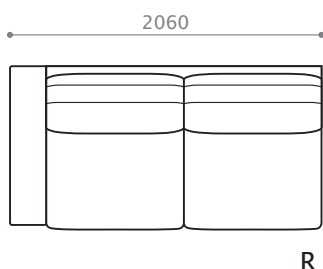

ワンアームソファ 95 [R/L]

W950/D1080/H830/SH420

座奥 650/ 座幅 710 脚高 50

※クッション幅はソファ119と共通

※R/Lの組み替え可

ワンアームソファ 166 [R/L]

W1660/D1080/H830/SH420

座奥 650/ 座幅 1420 脚高 50

※クッション幅はソファ 119 と共通

※R/Lの組み替え可

ワンアームソファ 186 [R/L]

W1860/D1080/H830/SH420

座奥 650/ 座幅 1620 脚高 50

※クッション幅はソファ 210 と共通

※R/Lの組み替え可

ワンアームソファ 206 [R/L]

W2060/D1080/H830/SH420

座奥 650/ 座幅 1820 脚高 50

※クッション幅はソファ 230 と共通

※R/Lの組み替え可

ワンアームカウチ 90 [R/L]

W900/D1800/H830/SH420

座奥 1370/ 座幅 900 脚高 50

ワンアームカウチ 105 [R/L]

ストレートカウチ 105 [R/L]

W 1050/D 1800/H 830/SH 420

座奥 1370/ 座幅 810 脚高 50

※R/Lの組み替え可

コーナースファ [R/L]

W1080/D 1080/H 830/SH 420

座奥 650/ 座幅 650 脚高 50

スツール