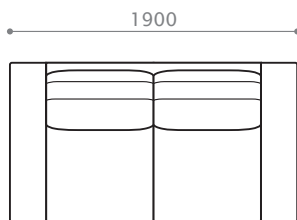

脚 / 木製

ソファ 190

[オプション]

■ S サイズ

奥行きが 10cm 小さい、S サイズのご用意がございます。

ご注文の際は、「ミランダ S」でご指定ください。アイテムバリエーション・価格ともにミランダと共通の設定となります。

※スツールは共通のサイズです。

[アイテムバリエーション]

ソファ 119

W1190/D1080/H830/SH420

座奥 650/ 座幅 710 脚高 50

ソファ 190

W1900/D1080/H830/SH420

座奥 650/ 座幅 1420 脚高 50

※クッション幅はソファ119と共通

ソファ 210