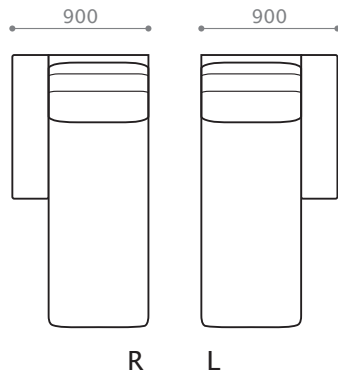

MIRANDA ITEM LIST

ストレートカウチ 90 [R/L]

W 900/D 1800/H 830/SH 420

座奥 1370/ 座幅 660 脚高 50

※R/Lの組み替え可