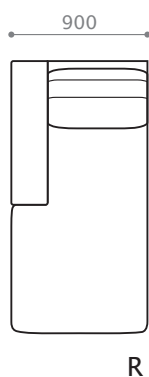

ワンアームソファ 95 [R/L]

W950/D1080/H830/SH420

座奥 650/ 座幅 710 脚高 50

※クッション幅はソファ119と共通

※R/Lの組み替え可

ワンアームソファ 166 [R/L]

W1660/D1080/H830/SH420

座奥 650/ 座幅 1420 脚高 50

※クッション幅はソファ 119 と共通

※R/Lの組み替え可

ワンアームソファ 186 [R/L]

W1860/D1080/H830/SH420

座奥 650/ 座幅 1620 脚高 50

※クッション幅はソファ 210 と共通

※R/Lの組み替え可

ワンアームソファ 206 [R/L]

W2060/D1080/H830/SH420

座奥 650/ 座幅 1820 脚高 50

※クッション幅はソファ 230 と共通

※R/Lの組み替え可

ワンアームカウチ 90 [R/L]

W900/D1800/H830/SH420

座奥 1370/ 座幅 900 脚高 50

ワンアームカウチ 105 [R/L]

ストレートカウチ 105 [R/L]

W 1050/D 1800/H 830/SH 420

座奥 1370/ 座幅 810 脚高 50

※R/Lの組み替え可

コーナースファ [R/L]

W1080/D 1080/H 830/SH 420

座奥 650/ 座幅 650 脚高 50

スツール