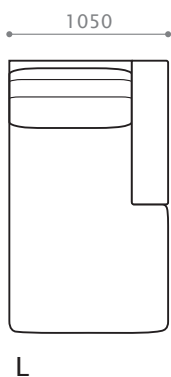

※クッション幅はソファ 119 と共通

※R/Lの組み替え可

ワンアームソファ 186 [R/L]

W1860/D1080/H830/SH420

座奥 650/ 座幅 1620 脚高 50

※クッション幅はソファ 210 と共通

※R/Lの組み替え可

ワンアームソファ 206 [R/L]

W2060/D1080/H830/SH420

座奥 650/ 座幅 1820 脚高 50

※クッション幅はソファ 230 と共通

※R/Lの組み替え可

ワンアームカウチ 90 [R/L]

W900/D1800/H830/SH420

座奥 1370/ 座幅 900 脚高 50

ワンアームカウチ 105 [R/L]

W1050/D1800/H830/SH420

座奥 1370/ 座幅 1050 脚高 50

※背クッション幅はソファ 210 と共通

MIRANDA ITEM LIST

ストレートカウチ 90 [R/L]

W 900/D 1800/H 830/SH 420

座奥 1370/ 座幅 660 脚高 50

※R/Lの組み替え可

ストレートカウチ 105 [R/L]

W 1050/D 1800/H 830/SH 420

座奥 1370/ 座幅 810 脚高 50

※R/Lの組み替え可

コーナースファ [R/L]

W1080/D 1080/H 830/SH 420

座奥 650/ 座幅 650 脚高 50

スツール