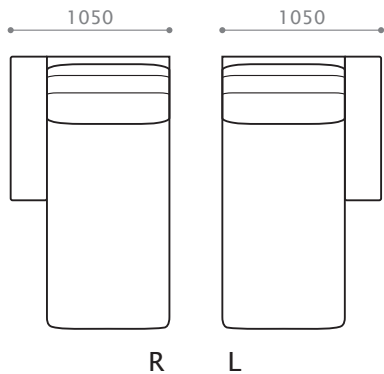

W1050/D1800/H830/SH420

座奥 1370/ 座幅 1050 脚高 50

※背クッション幅はソファ 210 と共通

MIRANDA ITEM LIST

ストレートカウチ 90 [R/L]

W 900/D 1800/H 830/SH 420

座奥 1370/ 座幅 660 脚高 50

※R/Lの組み替え可

ストレートカウチ 105 [R/L]

W 1050/D 1800/H 830/SH 420

座奥 1370/ 座幅 810 脚高 50

※R/Lの組み替え可

コーナースファ [R/L]

W1080/D 1080/H 830/SH 420

座奥 650/ 座幅 650 脚高 50

スツール