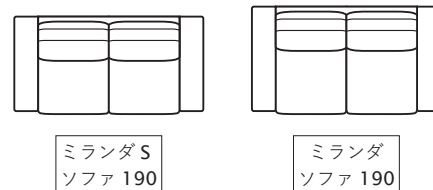

脚 / 木製

ソファ 190

[オプション]

■ S サイズ

奥行きが 10cm 小さい、S サイズのご用意がございます。

ご注文の際は、「ミランダ S」でご指定ください。アイテムバリエーション・価格ともにミランダと共通の設定となります。

※スツールは共通のサイズです。

[アイテムバリエーション]

ソファ 119

W1190/D1080/H830/SH420

座奥 650/ 座幅 710 脚高 50

ソファ 190

W1900/D1080/H830/SH420

座奥 650/ 座幅 1420 脚高 50

※クッション幅はソファ119と共通

ソファ 210