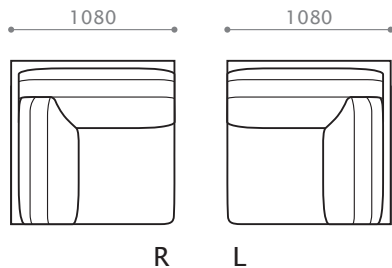

W2060/D1080/H830/SH420

座奥 650/ 座幅 1820 脚高 50

※クッション幅はソファ 230 と共通

※R/Lの組み替え可

ワンアームカウチ 90 [R/L]

W900/D1800/H830/SH420

座奥 1370/ 座幅 900 脚高 50

ワンアームカウチ 105 [R/L]

W1050/D1800/H830/SH420

座奥 1370/ 座幅 1050 脚高 50

※背クッション幅はソファ 210 と共通

MIRANDA ITEM LIST

ストレートカウチ 90 [R/L]

W 900/D 1800/H 830/SH 420

座奥 1370/ 座幅 660 脚高 50

※R/Lの組み替え可

ストレートカウチ 105 [R/L]

W 1050/D 1800/H 830/SH 420

座奥 1370/ 座幅 810 脚高 50

※R/Lの組み替え可

コーナースファ [R/L]

W1080/D 1080/H 830/SH 420

座奥 650/ 座幅 650 脚高 50

スツール