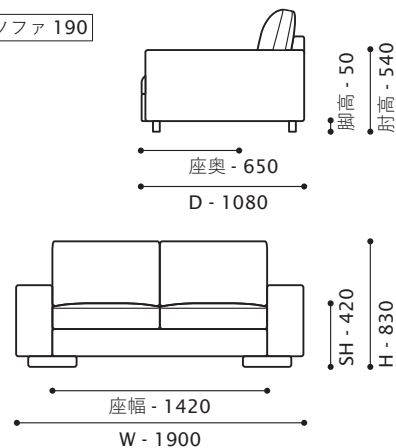

脚 / 木製

ソファ 190

[オプション]

■ S サイズ

奥行きが 10cm 小さい、S サイズのご用意がございます。

ご注文の際は、「ミランダ S」でご指定ください。アイテムバリエーション・価格ともにミランダと共通の設定となります。

※スツールは共通のサイズです。

[アイテムバリエーション]

ソファ 119

W1190/D1080/H830/SH420

座奥 650/ 座幅 710 脚高 50

ソファ 190

W1900/D1080/H830/SH420

座奥 650/ 座幅 1420 脚高 50

※クッション幅はソファ119と共通

ソファ 210

W2060/D1080/H830/SH420

座奥 650/ 座幅 1820 脚高 50

※クッション幅はソファ 230 と共通

※R/Lの組み替え可

ワンアームカウチ 90 [R/L]

W900/D1800/H830/SH420

座奥 1370/ 座幅 900 脚高 50

ワンアームカウチ 105 [R/L]

ストレートカウチ 105 [R/L]

W 1050/D 1800/H 830/SH 420

座奥 1370/ 座幅 810 脚高 50

※R/Lの組み替え可

コーナースファ [R/L]

W1080/D 1080/H 830/SH 420

座奥 650/ 座幅 650 脚高 50

スツール