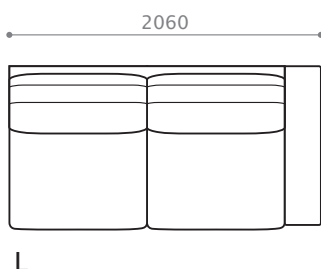

ワンアームソファ 95 [R/L]

W950/D1080/H830/SH420

座奥 650/ 座幅 710 脚高 50

※クッション幅はソファ119と共通

※R/Lの組み替え可

ワンアームソファ 166 [R/L]

W1660/D1080/H830/SH420

座奥 650/ 座幅 1420 脚高 50

※クッション幅はソファ 119 と共通

※R/Lの組み替え可

ワンアームソファ 186 [R/L]

W1860/D1080/H830/SH420

座奥 650/ 座幅 1620 脚高 50

※クッション幅はソファ 210 と共通

※R/Lの組み替え可

ワンアームソファ 206 [R/L]

W2060/D1080/H830/SH420

座奥 650/ 座幅 1820 脚高 50

※クッション幅はソファ 230 と共通

※R/Lの組み替え可

ワンアームカウチ 90 [R/L]

W900/D1800/H830/SH420

座奥 1370/ 座幅 900 脚高 50

ワンアームカウチ 105 [R/L]

ストレートカウチ 105 [R/L]

W 1050/D 1800/H 830/SH 420

座奥 1370/ 座幅 810 脚高 50

※R/Lの組み替え可

コーナースファ [R/L]

W1080/D 1080/H 830/SH 420

座奥 650/ 座幅 650 脚高 50

スツール