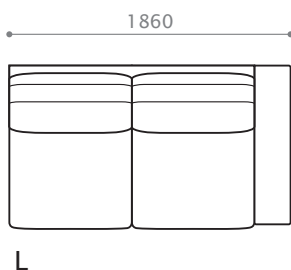

W2100/D1080/H830/SH420

座奥 650/ 座幅 1620 脚高 50

ソファ 230

W2300/D1080/H830/SH420

座奥 650/ 座幅 1820 脚高 50

レスソファ 81

W810/D1080/H830/SH420

座奥 650/ 座幅 810 脚高 50

ワンアームソファ 95 [R/L]

W950/D1080/H830/SH420

座奥 650/ 座幅 710 脚高 50

※クッション幅はソファ119と共通

※R/Lの組み替え可

ワンアームソファ 166 [R/L]

W1660/D1080/H830/SH420

座奥 650/ 座幅 1420 脚高 50

※クッション幅はソファ 119 と共通

※R/Lの組み替え可

ワンアームソファ 186 [R/L]

W1860/D1080/H830/SH420

座奥 650/ 座幅 1620 脚高 50

※クッション幅はソファ 210 と共通

※R/Lの組み替え可

ワンアームソファ 206 [R/L]