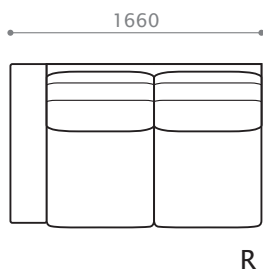

ソファ 119

W1190/D1080/H830/SH420

座奥 650/ 座幅 710 脚高 50

ソファ 190

W1900/D1080/H830/SH420

座奥 650/ 座幅 1420 脚高 50

※クッション幅はソファ119と共通

ソファ 210

W2100/D1080/H830/SH420

座奥 650/ 座幅 1620 脚高 50

ソファ 230

W2300/D1080/H830/SH420

座奥 650/ 座幅 1820 脚高 50

レスソファ 81

W810/D1080/H830/SH420

座奥 650/ 座幅 810 脚高 50

ワンアームソファ 95 [R/L]

W950/D1080/H830/SH420

座奥 650/ 座幅 710 脚高 50

※クッション幅はソファ119と共通

※R/Lの組み替え可

ワンアームソファ 166 [R/L]

W1660/D1080/H830/SH420

座奥 650/ 座幅 1420 脚高 50

ストレートカウチ 105 [R/L]

W 1050/D 1800/H 830/SH 420

座奥 1370/ 座幅 810 脚高 50

※R/Lの組み替え可

コーナースファ [R/L]

W1080/D 1080/H 830/SH 420

座奥 650/ 座幅 650 脚高 50

スツール