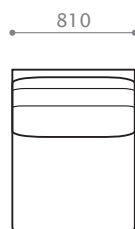

脚 / 木製

ソファ 190

[オプション]

■ S サイズ

奥行きが 10cm 小さい、S サイズのご用意がございます。

ご注文の際は、「ミランダ S」でご指定ください。アイテムバリエーション・価格ともにミランダと共通の設定となります。

※スツールは共通のサイズです。

[アイテムバリエーション]

ソファ 119

W1190/D1080/H830/SH420

座奥 650/ 座幅 710 脚高 50

ソファ 190

W1900/D1080/H830/SH420

座奥 650/ 座幅 1420 脚高 50

※クッション幅はソファ119と共通

ソファ 210

W2100/D1080/H830/SH420

座奥 650/ 座幅 1620 脚高 50

ソファ 230

W2300/D1080/H830/SH420

座奥 650/ 座幅 1820 脚高 50

レスソファ 81

W810/D1080/H830/SH420

座奥 650/ 座幅 810 脚高 50

ワンアームソファ 95 [R/L]

W950/D1080/H830/SH420

座奥 650/ 座幅 710 脚高 50

※クッション幅はソファ119と共通

※R/Lの組み替え可

ワンアームソファ 166 [R/L]

W1660/D1080/H830/SH420

座奥 650/ 座幅 1420 脚高 50