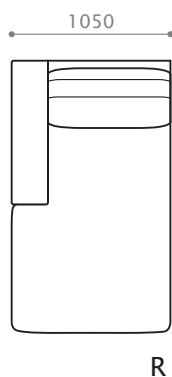

※クッション幅はソファ 119 と共通

※R/Lの組み替え可

ワンアームソファ 186 [R/L]

W1860/D1080/H830/SH420

座奥 650/ 座幅 1620 脚高 50

※クッション幅はソファ 210 と共通

※R/Lの組み替え可

ワンアームソファ 206 [R/L]

W2060/D1080/H830/SH420

座奥 650/ 座幅 1820 脚高 50

※クッション幅はソファ 230 と共通

※R/Lの組み替え可

ワンアームカウチ 90 [R/L]

W900/D1800/H830/SH420

座奥 1370/ 座幅 900 脚高 50

ワンアームカウチ 105 [R/L]

W1050/D1800/H830/SH420

座奥 1370/ 座幅 1050 脚高 50

※背クッション幅はソファ 210 と共通

MIRANDA ITEM LIST

ストレートカウチ 90 [R/L]

W 900/D 1800/H 830/SH 420

座奥 1370/ 座幅 660 脚高 50

※R/Lの組み替え可

ストレートカウチ 105 [R/L]

W 1050/D 1800/H 830/SH 420

座奥 1370/ 座幅 810 脚高 50

※R/Lの組み替え可

コーナースファ [R/L]

W1080/D 1080/H 830/SH 420

座奥 650/ 座幅 650 脚高 50

スツール