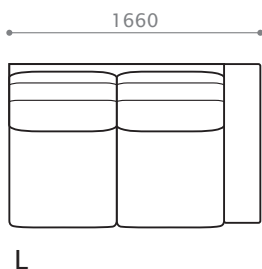

脚 / 木製

ソファ 190

[オプション]

■ S サイズ

奥行きが 10cm 小さい、S サイズのご用意がございます。

ご注文の際は、「ミランダ S」でご指定ください。アイテムバリエーション・価格ともにミランダと共通の設定となります。

※スツールは共通のサイズです。

[アイテムバリエーション]

ソファ 119

W1190/D1080/H830/SH420

座奥 650/ 座幅 710 脚高 50

ソファ 190

W1900/D1080/H830/SH420

座奥 650/ 座幅 1420 脚高 50

※クッション幅はソファ119と共通

ソファ 210

W2100/D1080/H830/SH420

座奥 650/ 座幅 1620 脚高 50

ソファ 230

W2300/D1080/H830/SH420

座奥 650/ 座幅 1820 脚高 50

レスソファ 81

W810/D1080/H830/SH420

座奥 650/ 座幅 810 脚高 50

ワンアームソファ 95 [R/L]

W950/D1080/H830/SH420

座奥 650/ 座幅 710 脚高 50

※クッション幅はソファ119と共通

※R/Lの組み替え可

ワンアームソファ 166 [R/L]

W1660/D1080/H830/SH420

座奥 650/ 座幅 1420 脚高 50