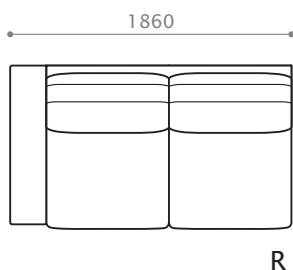

W2100/D1080/H830/SH420

座奥 650/ 座幅 1620 脚高 50

ソファ 230

W2300/D1080/H830/SH420

座奥 650/ 座幅 1820 脚高 50

レスソファ 81

W810/D1080/H830/SH420

座奥 650/ 座幅 810 脚高 50

ワンアームソファ 95 [R/L]

W950/D1080/H830/SH420

座奥 650/ 座幅 710 脚高 50

※クッション幅はソファ119と共通

※R/Lの組み替え可

ワンアームソファ 166 [R/L]

W1660/D1080/H830/SH420

座奥 650/ 座幅 1420 脚高 50

※クッション幅はソファ 119 と共通

※R/Lの組み替え可

ワンアームソファ 186 [R/L]

W1860/D1080/H830/SH420

座奥 650/ 座幅 1620 脚高 50

※クッション幅はソファ 210 と共通

※R/Lの組み替え可

ワンアームソファ 206 [R/L]