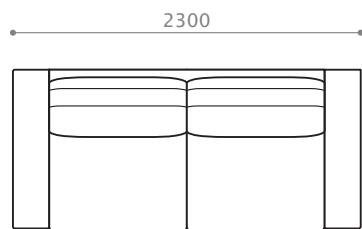

脚 / 木製

ソファ 190

[オプション]

■ S サイズ

奥行きが 10cm 小さい、S サイズのご用意がございます。

ご注文の際は、「ミランダ S」でご指定ください。アイテムバリエーション・価格ともにミランダと共通の設定となります。

※スツールは共通のサイズです。

[アイテムバリエーション]

ソファ 119

W1190/D1080/H830/SH420

座奥 650/ 座幅 710 脚高 50

ソファ 190

W1900/D1080/H830/SH420

座奥 650/ 座幅 1420 脚高 50

※クッション幅はソファ119と共通

ソファ 210

W2100/D1080/H830/SH420

座奥 650/ 座幅 1620 脚高 50

ソファ 230

W2300/D1080/H830/SH420

座奥 650/ 座幅 1820 脚高 50

レスソファ 81

W810/D1080/H830/SH420

座奥 650/ 座幅 810 脚高 50

ストレートカウチ 105 [R/L]

W 1050/D 1800/H 830/SH 420

座奥 1370/ 座幅 810 脚高 50

※R/Lの組み替え可

コーナースファ [R/L]

W1080/D 1080/H 830/SH 420

座奥 650/ 座幅 650 脚高 50

スツール