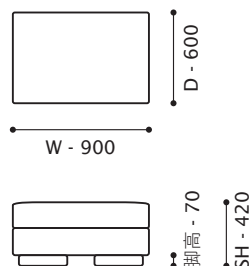

ストレートカウチ 105 [R/L]

W 1050/D 1800/H 830/SH 420

座奥 1370/ 座幅 810 脚高 50

※R/Lの組み替え可

コーナースファ [R/L]

W1080/D 1080/H 830/SH 420

座奥 650/ 座幅 650 脚高 50

スツール