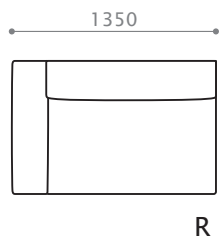

CHELONE ITEM LIST

[仕様]

バネ材 / コイルスプリング
クッション材 / 背・座 : 積層ウレタン
張り材 / 布 (フルカバーリング)
脚 / 木製 BK or BR から選択可

ソファ 210

[アイテムバリエーション]

ソファ 168

W 1680/D 880/H 610/SH 330
座奥 620/ 座幅 1200 脚高 45

ソファ 210

W 2100/D 880/H 610/SH 330
座奥 620/ 座幅 1620 脚高 45

ワンアームソファ 106 [R/L]

W 1060/D 880/H 610/SH 330
座奥 620/ 座幅 820 脚高 45

ワンアームソファ 115 [R/L]

W 1150/D 880/H 610/SH 330
座奥 620/ 座幅 910 脚高 45

ワンアームソファ 125 [R/L]

W 1250/D 880/H 610/SH 330
座奥 620/ 座幅 1010 脚高 45

ワンアームソファ 135 [R/L]

W 1350/D 880/H 610/SH 330
座奥 620/ 座幅 1110 脚高 45

CHELONE ITEM LIST

カウチ [R/L]

W1670/D1260/H 610/SH 330
座奥 910/ 座幅 1360 脚高 45

コーナーカウチ [R/L]

W1350/D1350/H 610/SH 330
座奥 1100/ 座幅 1350 脚高 45

コーナー

W1350/D1350/H 610/SH 330
座奥 1100/ 座幅 1350 脚高 45

アームレスソファ

W 850/D 880/H 610/SH 330
座奥 620/ 座幅 850 脚高 45

Lコーナー

W 880/D 880/H 610/SH 330
座奥 620/ 座幅 620 脚高 45

サイドスツール 43

W 430/D 880/SH 330
脚高 45

サイドスツール 88