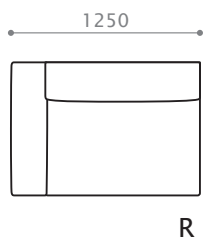

CHELONE ITEM LIST

[仕様]

バネ材 / コイルスプリング
クッション材 / 背・座 : 積層ウレタン
張り材 / 布 (フルカバーリング)
脚 / 木製 BK or BR から選択可

ソファ 210

[アイテムバリエーション]

ソファ 168

W 1680/D 880/H 610/SH 330
座奥 620/ 座幅 1200 脚高 45

ソファ 210

W 2100/D 880/H 610/SH 330
座奥 620/ 座幅 1620 脚高 45

ワンアームソファ 106 [R/L]

W 1060/D 880/H 610/SH 330
座奥 620/ 座幅 820 脚高 45

ワンアームソファ 115 [R/L]

W 1150/D 880/H 610/SH 330
座奥 620/ 座幅 910 脚高 45

ワンアームソファ 125 [R/L]

W 1250/D 880/H 610/SH 330
座奥 620/ 座幅 1010 脚高 45

ワンアームソファ 135 [R/L]

W 1350/D 880/H 610/SH 330
座奥 620/ 座幅 1110 脚高 45

CHELONE ITEM LIST

カウチ [R/L]

W1670/D1260/H 610/SH 330
座奥 910/ 座幅 1360 脚高 45

コーナーカウチ [R/L]

W1350/D1350/H 610/SH 330
座奥 1100/ 座幅 1350 脚高 45

コーナー

W1350/D1350/H 610/SH 330
座奥 1100/ 座幅 1350 脚高 45

アームレスソファ

W 850/D 880/H 610/SH 330
座奥 620/ 座幅 850 脚高 45

Lコーナー

W 880/D 880/H 610/SH 330
座奥 620/ 座幅 620 脚高 45

サイドスツール 43

W 430/D 880/SH 330
脚高 45

サイドスツール 88