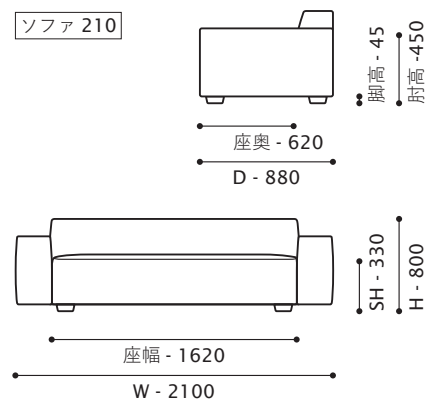

CHELONE ITEM LIST

[仕様]

バネ材 / コイルスプリング
クッション材 / 背・座 : 積層ウレタン
張り材 / 布 (フルカバーリング)
脚 / 木製 BK or BR から選択可

ソファ 210

[アイテムバリエーション]

ソファ 168

W 1680/D 880/H 610/SH 330
座奥 620/ 座幅 1200 脚高 45

ソファ 210

W 2100/D 880/H 610/SH 330
座奥 620/ 座幅 1620 脚高 45

ワンアームソファ 106 [R/L]

W 1060/D 880/H 610/SH 330
座奥 620/ 座幅 820 脚高 45

ワンアームソファ 115 [R/L]

W 1150/D 880/H 610/SH 330
座奥 620/ 座幅 910 脚高 45

ワンアームソファ 125 [R/L]

W 1250/D 880/H 610/SH 330
座奥 620/ 座幅 1010 脚高 45

ワンアームソファ 135 [R/L]

W 1350/D 880/H 610/SH 330
座奥 620/ 座幅 1110 脚高 45

CHELONE ITEM LIST

カウチ [R/L]

W1670/D1260/H 610/SH 330
座奥 910/ 座幅 1360 脚高 45

コーナーカウチ [R/L]

W1350/D1350/H 610/SH 330
座奥 1100/ 座幅 1350 脚高 45

コーナー

W 880/D 880/SH 330
脚高 45