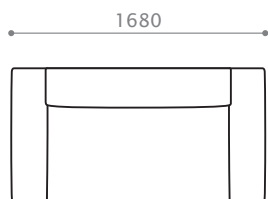

CHELONE ITEM LIST

[仕様]

バネ材 / コイルスプリング
クッション材 / 背・座 : 積層ウレタン
張り材 / 布 (フルカバーリング)
脚 / 木製 BK or BR から選択可

ソファ 210

[アイテムバリエーション]

ソファ 168

W 1680/D 880/H 610/SH 330
座奥 620/ 座幅 1200 脚高 45

ソファ 210

W 2100/D 880/H 610/SH 330
座奥 620/ 座幅 1620 脚高 45

ワンアームソファ 106 [R/L]

W 1060/D 880/H 610/SH 330
座奥 620/ 座幅 820 脚高 45

ワンアームソファ 115 [R/L]

W 1150/D 880/H 610/SH 330
座奥 620/ 座幅 910 脚高 45

ワンアームソファ 125 [R/L]

W 1250/D 880/H 610/SH 330
座奥 620/ 座幅 1010 脚高 45

ワンアームソファ 135 [R/L]

W 1350/D 880/H 610/SH 330
座奥 620/ 座幅 1110 脚高 45

CHELONE ITEM LIST

カウチ [R/L]

W1670/D1260/H 610/SH 330
座奥 910/ 座幅 1360 脚高 45

コーナーカウチ [R/L]

W1350/D1350/H 610/SH 330
座奥 1100/ 座幅 1350 脚高 45

コーナー

W1350/D1350/H 610/SH 330
座奥 1100/ 座幅 1350 脚高 45

アームレスソファ

W 850/D 880/H 610/SH 330
座奥 620/ 座幅 850 脚高 45

Lコーナー

W 880/D 880/H 610/SH 330
座奥 620/ 座幅 620 脚高 45

サイドスツール 43

W 430/D 880/SH 330
脚高 45

サイドスツール 88