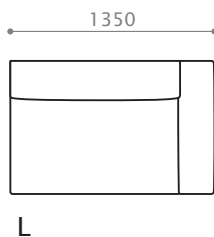

CHELONE ITEM LIST

[仕様]

バネ材 / コイルスプリング
クッション材 / 背・座 : 積層ウレタン
張り材 / 布 (フルカバーリング)
脚 / 木製 BK or BR から選択可

ソファ 210

[アイテムバリエーション]

ソファ 168

W 1680/D 880/H 610/SH 330
座奥 620/ 座幅 1200 脚高 45

ソファ 210

W 2100/D 880/H 610/SH 330
座奥 620/ 座幅 1620 脚高 45

ワンアームソファ 106 [R/L]

W 1060/D 880/H 610/SH 330
座奥 620/ 座幅 820 脚高 45

ワンアームソファ 115 [R/L]

W 1150/D 880/H 610/SH 330
座奥 620/ 座幅 910 脚高 45

ワンアームソファ 125 [R/L]

W 1250/D 880/H 610/SH 330
座奥 620/ 座幅 1010 脚高 45

ワンアームソファ 135 [R/L]

W 1350/D 880/H 610/SH 330
座奥 620/ 座幅 1110 脚高 45

CHELONE ITEM LIST

カウチ [R/L]

W1670/D1260/H 610/SH 330
座奥 910/ 座幅 1360 脚高 45

コーナーカウチ [R/L]

W1350/D1350/H 610/SH 330
座奥 1100/ 座幅 1350 脚高 45

コーナー

W1350/D1350/H 610/SH 330
座奥 1100/ 座幅 1350 脚高 45

アームレスソファ

W 850/D 880/H 610/SH 330
座奥 620/ 座幅 850 脚高 45

Lコーナー

W 880/D 880/H 610/SH 330
座奥 620/ 座幅 620 脚高 45

サイドスツール 43

W 430/D 880/SH 330
脚高 45

サイドスツール 88