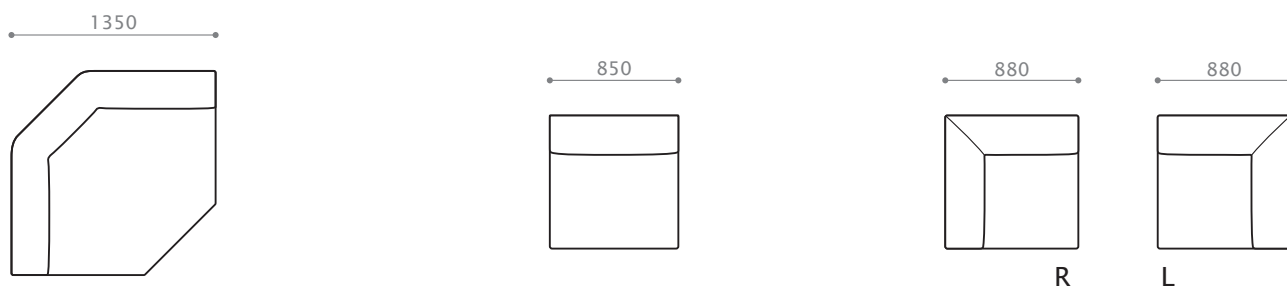

W 2100/D 880/H 610/SH 330
座奥 620/ 座幅 1620 脚高 45

ワンアームソファ 106 [R/L]

W 1060/D 880/H 610/SH 330
座奥 620/ 座幅 820 脚高 45

ワンアームソファ 115 [R/L]

W 1150/D 880/H 610/SH 330
座奥 620/ 座幅 910 脚高 45

ワンアームソファ 125 [R/L]

W 1250/D 880/H 610/SH 330
座奥 620/ 座幅 1010 脚高 45

ワンアームソファ 135 [R/L]

W 1350/D 880/H 610/SH 330
座奥 620/ 座幅 1110 脚高 45

CHELONE ITEM LIST

カウチ [R/L]

W1670/D1260/H 610/SH 330
座奥 910/ 座幅 1360 脚高 45

コーナーカウチ [R/L]

W1350/D1350/H 610/SH 330
座奥 1100/ 座幅 1350 脚高 45

コーナー

W1350/D1350/H 610/SH 330
座奥 1100/ 座幅 1350 脚高 45

アームレスソファ

W 850/D 880/H 610/SH 330
座奥 620/ 座幅 850 脚高 45

Lコーナー

W 880/D 880/H 610/SH 330
座奥 620/ 座幅 620 脚高 45

サイドスツール 43

W 430/D 880/SH 330
脚高 45

サイドスツール 88