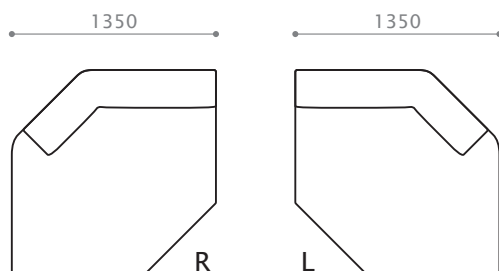

W 2100/D 880/H 610/SH 330
座奥 620/ 座幅 1620 脚高 45

ワンアームソファ 106 [R/L]

W 1060/D 880/H 610/SH 330
座奥 620/ 座幅 820 脚高 45

ワンアームソファ 115 [R/L]

W 1150/D 880/H 610/SH 330
座奥 620/ 座幅 910 脚高 45

ワンアームソファ 125 [R/L]

W 1250/D 880/H 610/SH 330
座奥 620/ 座幅 1010 脚高 45

ワンアームソファ 135 [R/L]

W 1350/D 880/H 610/SH 330
座奥 620/ 座幅 1110 脚高 45

CHELONE ITEM LIST

カウチ [R/L]

W1670/D1260/H 610/SH 330
座奥 910/ 座幅 1360 脚高 45

コーナーカウチ [R/L]

W1350/D1350/H 610/SH 330
座奥 1100/ 座幅 1350 脚高 45

コーナー

W1350/D1350/H 610/SH 330
座奥 1100/ 座幅 1350 脚高 45

アームレスソファ

W 850/D 880/H 610/SH 330
座奥 620/ 座幅 850 脚高 45

Lコーナー

W 880/D 880/H 610/SH 330
座奥 620/ 座幅 620 脚高 45

サイドスツール 43

W 430/D 880/SH 330
脚高 45

サイドスツール 88

W 880/D 880/SH 330
脚高 45