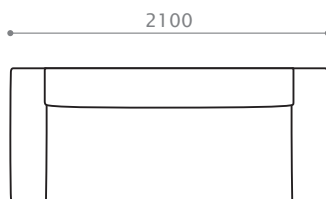

CHELONE ITEM LIST

[仕様]

バネ材 / コイルスプリング
クッション材 / 背・座 : 積層ウレタン
張り材 / 布 (フルカバーリング)
脚 / 木製 BK or BR から選択可

ソファ 210

[アイテムバリエーション]

ソファ 168

W 1680/D 880/H 610/SH 330
座奥 620/ 座幅 1200 脚高 45

ソファ 210

W 2100/D 880/H 610/SH 330
座奥 620/ 座幅 1620 脚高 45

ワンアームソファ 106 [R/L]

W 1060/D 880/H 610/SH 330
座奥 620/ 座幅 820 脚高 45

ワンアームソファ 115 [R/L]

W 1150/D 880/H 610/SH 330
座奥 620/ 座幅 910 脚高 45

ワンアームソファ 125 [R/L]

W 1250/D 880/H 610/SH 330
座奥 620/ 座幅 1010 脚高 45

W1350/D1350/H 610/SH 330
座奥 1100/ 座幅 1350 脚高 45

アームレスソファ

W 850/D 880/H 610/SH 330
座奥 620/ 座幅 850 脚高 45

Lコーナー

W 880/D 880/H 610/SH 330
座奥 620/ 座幅 620 脚高 45

サイドスツール 43

W 430/D 880/SH 330
脚高 45

サイドスツール 88

W 880/D 880/SH 330
脚高 45