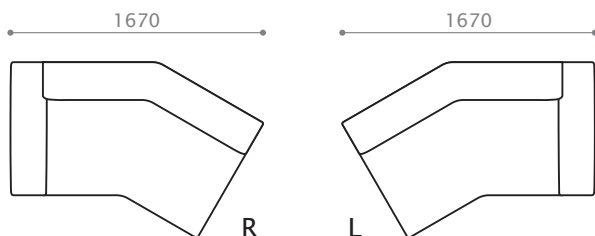

CHELONE ITEM LIST

[仕様]

バネ材 / コイルスプリング
クッション材 / 背・座 : 積層ウレタン
張り材 / 布 (フルカバーリング)
脚 / 木製 BK or BR から選択可

ソファ 210

[アイテムバリエーション]

ソファ 168

W 1680/D 880/H 610/SH 330
座奥 620/ 座幅 1200 脚高 45

ソファ 210

W 2100/D 880/H 610/SH 330
座奥 620/ 座幅 1620 脚高 45

ワンアームソファ 106 [R/L]

W 1060/D 880/H 610/SH 330
座奥 620/ 座幅 820 脚高 45

ワンアームソファ 115 [R/L]

W 1150/D 880/H 610/SH 330
座奥 620/ 座幅 910 脚高 45

ワンアームソファ 125 [R/L]

W 1250/D 880/H 610/SH 330
座奥 620/ 座幅 1010 脚高 45

ワンアームソファ 135 [R/L]

W 1350/D 880/H 610/SH 330
座奥 620/ 座幅 1110 脚高 45

CHELONE ITEM LIST

カウチ [R/L]

W1670/D1260/H 610/SH 330
座奥 910/ 座幅 1360 脚高 45

コーナーカウチ [R/L]

W1350/D1350/H 610/SH 330
座奥 1100/ 座幅 1350 脚高 45

コーナー

W1350/D1350/H 610/SH 330
座奥 1100/ 座幅 1350 脚高 45

アームレスソファ

W 850/D 880/H 610/SH 330
座奥 620/ 座幅 850 脚高 45

Lコーナー

W 880/D 880/H 610/SH 330
座奥 620/ 座幅 620 脚高 45

サイドスツール 43

W 430/D 880/SH 330
脚高 45

サイドスツール 88