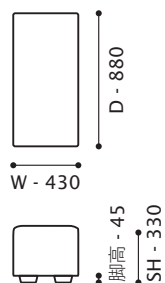

W 2100/D 880/H 610/SH 330
座奥 620/ 座幅 1620 脚高 45

ワンアームソファ 106 [R/L]

W 1060/D 880/H 610/SH 330
座奥 620/ 座幅 820 脚高 45

ワンアームソファ 115 [R/L]

W 1150/D 880/H 610/SH 330
座奥 620/ 座幅 910 脚高 45

ワンアームソファ 125 [R/L]

W 1250/D 880/H 610/SH 330
座奥 620/ 座幅 1010 脚高 45

ワンアームソファ 135 [R/L]

W 1350/D 880/H 610/SH 330
座奥 620/ 座幅 1110 脚高 45

CHELONE ITEM LIST

カウチ [R/L]

W1670/D1260/H 610/SH 330
座奥 910/ 座幅 1360 脚高 45

コーナーカウチ [R/L]

W1350/D1350/H 610/SH 330
座奥 1100/ 座幅 1350 脚高 45

コーナー

W1350/D1350/H 610/SH 330
座奥 1100/ 座幅 1350 脚高 45

アームレスソファ

W 850/D 880/H 610/SH 330
座奥 620/ 座幅 850 脚高 45

Lコーナー

W 880/D 880/H 610/SH 330
座奥 620/ 座幅 620 脚高 45

サイドスツール 43

W 430/D 880/SH 330
脚高 45

サイドスツール 88

W 880/D 880/SH 330
脚高 45