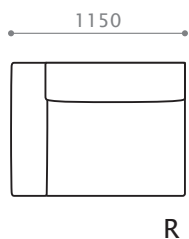

CHELONE ITEM LIST

[仕様]

バネ材 / コイルスプリング
クッション材 / 背・座 : 積層ウレタン
張り材 / 布 (フルカバーリング)
脚 / 木製 BK or BR から選択可

ソファ 210

[アイテムバリエーション]

ソファ 168

W 1680/D 880/H 610/SH 330
座奥 620/ 座幅 1200 脚高 45

ソファ 210

W 2100/D 880/H 610/SH 330
座奥 620/ 座幅 1620 脚高 45

ワンアームソファ 106 [R/L]

W 1060/D 880/H 610/SH 330
座奥 620/ 座幅 820 脚高 45

ワンアームソファ 115 [R/L]

W 1150/D 880/H 610/SH 330
座奥 620/ 座幅 910 脚高 45

ワンアームソファ 125 [R/L]

W 1250/D 880/H 610/SH 330
座奥 620/ 座幅 1010 脚高 45

ワンアームソファ 135 [R/L]

W 1350/D 880/H 610/SH 330
座奥 620/ 座幅 1110 脚高 45

CHELONE ITEM LIST

カウチ [R/L]

W1670/D1260/H 610/SH 330
座奥 910/ 座幅 1360 脚高 45

コーナーカウチ [R/L]

W1350/D1350/H 610/SH 330
座奥 1100/ 座幅 1350 脚高 45

コーナー

W1350/D1350/H 610/SH 330
座奥 1100/ 座幅 1350 脚高 45

アームレスソファ

W 850/D 880/H 610/SH 330
座奥 620/ 座幅 850 脚高 45

Lコーナー

W 880/D 880/H 610/SH 330
座奥 620/ 座幅 620 脚高 45

サイドスツール 43

W 430/D 880/SH 330
脚高 45

サイドスツール 88