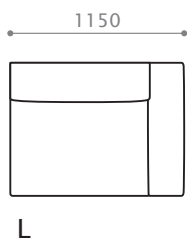

CHELONE ITEM LIST

[仕様]

バネ材 / コイルスプリング
クッション材 / 背・座 : 積層ウレタン
張り材 / 布 (フルカバーリング)
脚 / 木製 BK or BR から選択可

ソファ 210

[アイテムバリエーション]

ソファ 168

W 1680/D 880/H 610/SH 330
座奥 620/ 座幅 1200 脚高 45

ソファ 210

W 2100/D 880/H 610/SH 330
座奥 620/ 座幅 1620 脚高 45

ワンアームソファ 106 [R/L]

W 1060/D 880/H 610/SH 330
座奥 620/ 座幅 820 脚高 45

ワンアームソファ 115 [R/L]

W 1150/D 880/H 610/SH 330
座奥 620/ 座幅 910 脚高 45

ワンアームソファ 125 [R/L]

W 1250/D 880/H 610/SH 330
座奥 620/ 座幅 1010 脚高 45

ワンアームソファ 135 [R/L]

W 1350/D 880/H 610/SH 330
座奥 620/ 座幅 1110 脚高 45

CHELONE ITEM LIST

カウチ [R/L]

W1670/D1260/H 610/SH 330
座奥 910/ 座幅 1360 脚高 45

コーナーカウチ [R/L]

W1350/D1350/H 610/SH 330
座奥 1100/ 座幅 1350 脚高 45

コーナー

W1350/D1350/H 610/SH 330
座奥 1100/ 座幅 1350 脚高 45

アームレスソファ

W 850/D 880/H 610/SH 330
座奥 620/ 座幅 850 脚高 45

Lコーナー

W 880/D 880/H 610/SH 330
座奥 620/ 座幅 620 脚高 45

サイドスツール 43

W 430/D 880/SH 330
脚高 45

サイドスツール 88