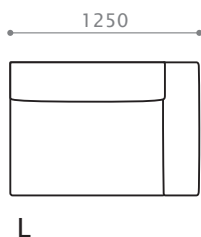

CHELONE ITEM LIST

[仕様]

バネ材 / コイルスプリング
クッション材 / 背・座 : 積層ウレタン
張り材 / 布 (フルカバーリング)
脚 / 木製 BK or BR から選択可

ソファ 210

[アイテムバリエーション]

ソファ 168

W 1680/D 880/H 610/SH 330
座奥 620/ 座幅 1200 脚高 45

ソファ 210

W 2100/D 880/H 610/SH 330
座奥 620/ 座幅 1620 脚高 45

ワンアームソファ 106 [R/L]

W 1060/D 880/H 610/SH 330
座奥 620/ 座幅 820 脚高 45

ワンアームソファ 115 [R/L]

W 1150/D 880/H 610/SH 330
座奥 620/ 座幅 910 脚高 45

ワンアームソファ 125 [R/L]

W 1250/D 880/H 610/SH 330
座奥 620/ 座幅 1010 脚高 45

ワンアームソファ 135 [R/L]

W 1350/D 880/H 610/SH 330
座奥 620/ 座幅 1110 脚高 45

CHELONE ITEM LIST

カウチ [R/L]

W1670/D1260/H 610/SH 330
座奥 910/ 座幅 1360 脚高 45

コーナーカウチ [R/L]

W1350/D1350/H 610/SH 330
座奥 1100/ 座幅 1350 脚高 45

コーナー

W1350/D1350/H 610/SH 330
座奥 1100/ 座幅 1350 脚高 45

アームレスソファ

W 850/D 880/H 610/SH 330
座奥 620/ 座幅 850 脚高 45

Lコーナー

W 880/D 880/H 610/SH 330
座奥 620/ 座幅 620 脚高 45

サイドスツール 43

W 430/D 880/SH 330
脚高 45

サイドスツール 88