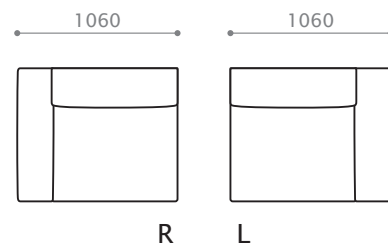

CHELONE ITEM LIST

[仕様]

バネ材 / コイルスプリング
クッション材 / 背・座 : 積層ウレタン
張り材 / 布 (フルカバーリング)
脚 / 木製 BK or BR から選択可

ソファ 210

[アイテムバリエーション]

ソファ 168

W 1680/D 880/H 610/SH 330
座奥 620/ 座幅 1200 脚高 45

ソファ 210

W 2100/D 880/H 610/SH 330
座奥 620/ 座幅 1620 脚高 45

ワンアームソファ 106 [R/L]

W 1060/D 880/H 610/SH 330
座奥 620/ 座幅 820 脚高 45

ワンアームソファ 115 [R/L]

W 1150/D 880/H 610/SH 330
座奥 620/ 座幅 910 脚高 45

ワンアームソファ 125 [R/L]

W 1250/D 880/H 610/SH 330
座奥 620/ 座幅 1010 脚高 45

ワンアームソファ 135 [R/L]

W 1350/D 880/H 610/SH 330
座奥 620/ 座幅 1110 脚高 45

CHELONE ITEM LIST

カウチ [R/L]

W1670/D1260/H 610/SH 330
座奥 910/ 座幅 1360 脚高 45

コーナーカウチ [R/L]

W1350/D1350/H 610/SH 330
座奥 1100/ 座幅 1350 脚高 45

コーナー

W1350/D1350/H 610/SH 330
座奥 1100/ 座幅 1350 脚高 45

アームレスソファ

W 850/D 880/H 610/SH 330
座奥 620/ 座幅 850 脚高 45

Lコーナー

W 880/D 880/H 610/SH 330
座奥 620/ 座幅 620 脚高 45

サイドスツール 43

W 430/D 880/SH 330
脚高 45

サイドスツール 88