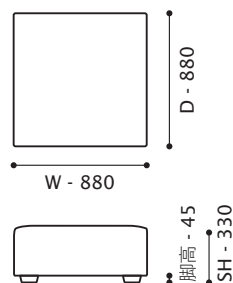

ワンアームソファ 135 [R/L]

W 1350/D 880/H 610/SH 330
座奥 620/ 座幅 1110 脚高 45

CHELONE ITEM LIST

カウチ [R/L]

W1670/D1260/H 610/SH 330
座奥 910/ 座幅 1360 脚高 45

コーナーカウチ [R/L]

W1350/D1350/H 610/SH 330
座奥 1100/ 座幅 1350 脚高 45

コーナー

W1350/D1350/H 610/SH 330
座奥 1100/ 座幅 1350 脚高 45

アームレスソファ

W 850/D 880/H 610/SH 330
座奥 620/ 座幅 850 脚高 45

Lコーナー

W 880/D 880/H 610/SH 330
座奥 620/ 座幅 620 脚高 45

サイドスツール 43

W 430/D 880/SH 330
脚高 45

サイドスツール 88

W 880/D 880/SH 330
脚高 45