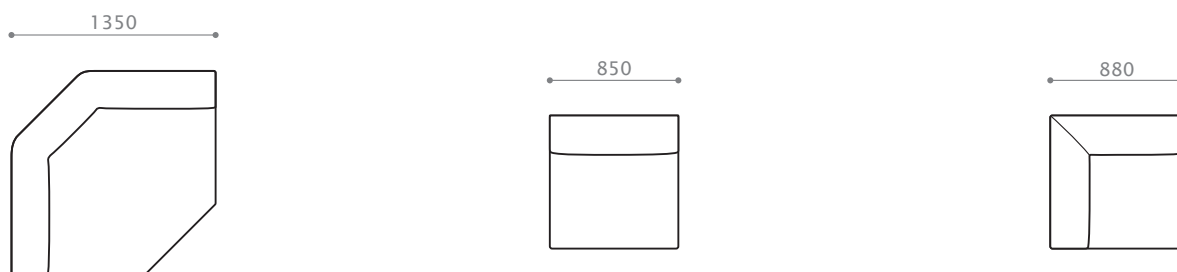

W 2100/D 880/H 610/SH 330
座奥 620/ 座幅 1620 脚高 45

ワンアームソファ 106 [R/L]

W 1060/D 880/H 610/SH 330
座奥 620/ 座幅 820 脚高 45

ワンアームソファ 115 [R/L]

W 1150/D 880/H 610/SH 330
座奥 620/ 座幅 910 脚高 45

ワンアームソファ 125 [R/L]

W 1250/D 880/H 610/SH 330
座奥 620/ 座幅 1010 脚高 45

ワンアームソファ 135 [R/L]

W 1350/D 880/H 610/SH 330
座奥 620/ 座幅 1110 脚高 45

CHELONE ITEM LIST

カウチ [R/L]

W1670/D1260/H 610/SH 330
座奥 910/ 座幅 1360 脚高 45

コーナーカウチ [R/L]

W1350/D1350/H 610/SH 330
座奥 1100/ 座幅 1350 脚高 45

コーナー

W1350/D1350/H 610/SH 330
座奥 1100/ 座幅 1350 脚高 45

アームレスソファ

W 850/D 880/H 610/SH 330
座奥 620/ 座幅 850 脚高 45

Lコーナー

W 880/D 880/H 610/SH 330
座奥 620/ 座幅 620 脚高 45

サイドスツール 43

W 430/D 880/SH 330
脚高 45

サイドスツール 88

W 880/D 880/SH 330
脚高 45