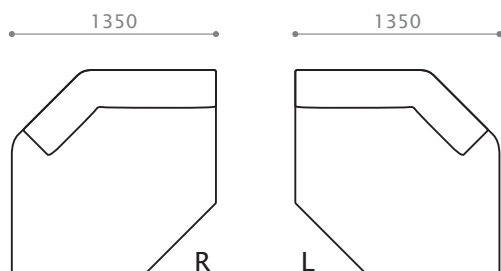

W 2100/D 880/H 610/SH 330
座奥 620/ 座幅 1620 脚高 45

ワンアームソファ 106 [R/L]

W 1060/D 880/H 610/SH 330
座奥 620/ 座幅 820 脚高 45

ワンアームソファ 115 [R/L]

W 1150/D 880/H 610/SH 330
座奥 620/ 座幅 910 脚高 45

ワンアームソファ 125 [R/L]

W 1250/D 880/H 610/SH 330
座奥 620/ 座幅 1010 脚高 45

ワンアームソファ 135 [R/L]

W 1350/D 880/H 610/SH 330
座奥 620/ 座幅 1110 脚高 45

CHELONE ITEM LIST

カウチ [R/L]

W1670/D1260/H 610/SH 330
座奥 910/ 座幅 1360 脚高 45

コーナーカウチ [R/L]

W1350/D1350/H 610/SH 330
座奥 1100/ 座幅 1350 脚高 45

コーナー

W1350/D1350/H 610/SH 330
座奥 1100/ 座幅 1350 脚高 45

アームレスソファ

W 850/D 880/H 610/SH 330
座奥 620/ 座幅 850 脚高 45

Lコーナー

W 880/D 880/H 610/SH 330
座奥 620/ 座幅 620 脚高 45

サイドスツール 43

W 430/D 880/SH 330
脚高 45

サイドスツール 88

W 880/D 880/SH 330
脚高 45