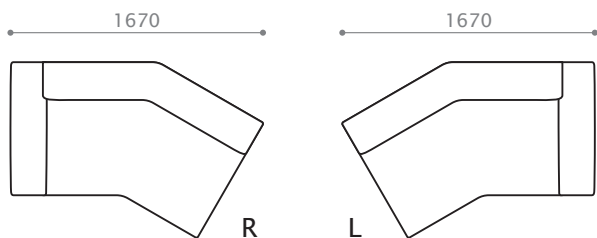

CHELONE ITEM LIST

[仕様]

バネ材 / コイルスプリング
クッション材 / 背・座 : 積層ウレタン
張り材 / 布 (フルカバーリング)
脚 / 木製 BK or BR から選択可

ソファ 210

[アイテムバリエーション]

ソファ 168

W 1680/D 880/H 610/SH 330
座奥 620/ 座幅 1200 脚高 45

ソファ 210

W 2100/D 880/H 610/SH 330
座奥 620/ 座幅 1620 脚高 45

ワンアームソファ 106 [R/L]

W 1060/D 880/H 610/SH 330
座奥 620/ 座幅 820 脚高 45

ワンアームソファ 115 [R/L]

W 1150/D 880/H 610/SH 330
座奥 620/ 座幅 910 脚高 45

ワンアームソファ 125 [R/L]

W 1250/D 880/H 610/SH 330
座奥 620/ 座幅 1010 脚高 45

ワンアームソファ 135 [R/L]

W 1350/D 880/H 610/SH 330
座奥 620/ 座幅 1110 脚高 45

CHELONE ITEM LIST

カウチ [R/L]

W1670/D1260/H 610/SH 330
座奥 910/ 座幅 1360 脚高 45

コーナーカウチ [R/L]

W1350/D1350/H 610/SH 330
座奥 1100/ 座幅 1350 脚高 45

コーナー

W1350/D1350/H 610/SH 330
座奥 1100/ 座幅 1350 脚高 45

アームレスソファ

W 850/D 880/H 610/SH 330
座奥 620/ 座幅 850 脚高 45

Lコーナー

W 880/D 880/H 610/SH 330
座奥 620/ 座幅 620 脚高 45

サイドスツール 43

W 430/D 880/SH 330
脚高 45

サイドスツール 88