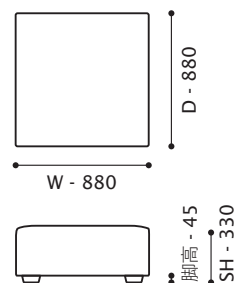

ワンアームソファ 135 [R/L]

W 1350/D 880/H 610/SH 330
座奥 620/ 座幅 1110 脚高 45

CHELONE ITEM LIST

カウチ [R/L]

W1670/D1260/H 610/SH 330
座奥 910/ 座幅 1360 脚高 45

コーナーカウチ [R/L]

W1350/D1350/H 610/SH 330
座奥 1100/ 座幅 1350 脚高 45

コーナー

W1350/D1350/H 610/SH 330
座奥 1100/ 座幅 1350 脚高 45

アームレスソファ

W 850/D 880/H 610/SH 330
座奥 620/ 座幅 850 脚高 45

Lコーナー

W 880/D 880/H 610/SH 330
座奥 620/ 座幅 620 脚高 45

サイドスツール 43

W 430/D 880/SH 330
脚高 45

サイドスツール 88

W 880/D 880/SH 330
脚高 45