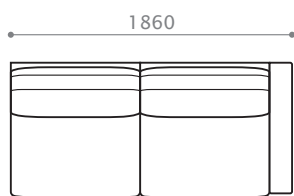

W 1360/D 890/H 750/SH 380

座奥 530/ 座幅 1210 脚高 53

ワンアームソファ 146-2 [R/L]

BB HB HH

W 1460/D 890/H 750/SH 380

座奥 530/ 座幅 1310 脚高 53

N SOFA ITEM LIST

R

L

ワンアームソファ 156 [R/L]

BB HB HH

W 1560/D 890/H 750/SH 380

座奥 530/ 座幅 1410 脚高 53

R

L

ワンアームソファ 166 [R/L]

BB HB HH

W 1660/D 890/H 750/SH 380

座奥 530/ 座幅 1510 脚高 53

R

L

ワンアームソファ 176 [R/L]

BB HB HH

W 1760/D 890/H 750/SH 380

座奥 530/ 座幅 1610 脚高 53

R

L

ワンアームソファ 186 [R/L]

BB HB HH

W 1860/D 890/H 750/SH 380

座奥 530/ 座幅 1710 脚高 53

ソファ 91