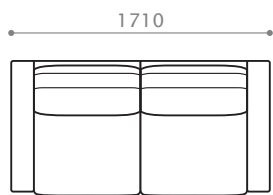

BB HB HH

W 1660/D 890/H 750/SH 380

座奥 530/ 座幅 1510 脚高 53

R

L

ワンアームソファ 176 [R/L]

BB HB HH

W 1760/D 890/H 750/SH 380

座奥 530/ 座幅 1610 脚高 53

R

L

ワンアームソファ 186 [R/L]

BB HB HH

W 1860/D 890/H 750/SH 380

座奥 530/ 座幅 1710 脚高 53

ソファ 91

B H

W 910/D 890/H 750/SH 380

座奥 530/ 座幅 610 脚高 53

ソファ 151-2

BB HB HH

W 1510/D 890/H 750/SH 380

座奥 530/ 座幅 1210 脚高 53

ソファ 161-2

BB HB HH

W 1610/D 890/H 750/SH 380

座奥 530/ 座幅 1310 脚高 53

ソファ 171

BB HB HH

W 1710/D 890/H 750/SH 380

座奥 530/ 座幅 1410 脚高 53

ソファ 181