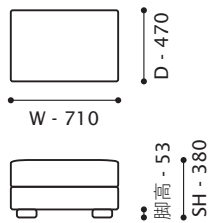

B H

W 910/D 890/H 750/SH 380

座奥 530/ 座幅 610 脚高 53

ソファ 151-2

BB HB HH

W 1510/D 890/H 750/SH 380

座奥 530/ 座幅 1210 脚高 53

ソファ 161-2

BB HB HH

W 1610/D 890/H 750/SH 380

座奥 530/ 座幅 1310 脚高 53

ソファ 171

BB HB HH

W 1710/D 890/H 750/SH 380

座奥 530/ 座幅 1410 脚高 53

ソファ 181

BB HB HH

W 1810/D 890/H 750/SH 380

座奥 530/ 座幅 1510 脚高 53

ソファ 191

BB HB HH

W 1910/D 890/H 750/SH 380

座奥 530/ 座幅 1610 脚高 53

N SOFA ITEM LIST

ソファ 201 BB HB HH
W 2010/D 890/H 750/SH 380
座奥 530/ 座幅 1710 脚高 53

ワンアームカウチ 91 B H
W 910/D 1610/H 750/SH 380
座奥 1250/ 座幅 760 脚高 53

コーナーソファ 89 B
W 890/D 890/H 750/SH 380
座奥 530/ 座幅 530 脚高 53

スツール
W 710/D 470/SH 380
脚高 53