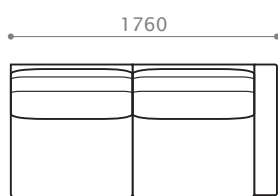

(H= ハイバックグレード B= ベースグレード)

[アイテムバリエーション]

ワンアームソファ 76 [R/L]

BB H

W 760/D 890/H 750/SH 380

座奥 530/ 座幅 610 脚高 53

ワンアームソファ 136-2 [R/L]

BB HB HH

W 1360/D 890/H 750/SH 380

座奥 530/ 座幅 1210 脚高 53

ワンアームソファ 146-2 [R/L]

BB HB HH

W 1460/D 890/H 750/SH 380

座奥 530/ 座幅 1310 脚高 53

N SOFA ITEM LIST

R

L

ワンアームソファ 156 [R/L]

BB HB HH

W 1560/D 890/H 750/SH 380

座奥 530/ 座幅 1410 脚高 53

R

L

ワンアームソファ 166 [R/L]

BB HB HH

W 1660/D 890/H 750/SH 380

座奥 530/ 座幅 1510 脚高 53

R

L

ワンアームソファ 176 [R/L]

BB HB HH

W 1760/D 890/H 750/SH 380