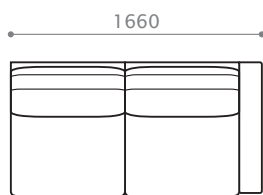

(H= ハイバックグレード B= ベースグレード)

[アイテムバリエーション]

ワンアームソファ 76 [R/L]

BB H

W 760/D 890/H 750/SH 380

座奥 530/ 座幅 610 脚高 53

ワンアームソファ 136-2 [R/L]

BB HB HH

W 1360/D 890/H 750/SH 380

座奥 530/ 座幅 1210 脚高 53

ワンアームソファ 146-2 [R/L]

BB HB HH

W 1460/D 890/H 750/SH 380

座奥 530/ 座幅 1310 脚高 53

N SOFA ITEM LIST

R

L

ワンアームソファ 156 [R/L]

BB HB HH

W 1560/D 890/H 750/SH 380

座奥 530/ 座幅 1410 脚高 53

R

L

ワンアームソファ 166 [R/L]

BB HB HH

W 1660/D 890/H 750/SH 380

座奥 530/ 座幅 1510 脚高 53

R

L

ワンアームソファ 176 [R/L]

BB HB HH

W 1760/D 890/H 750/SH 380