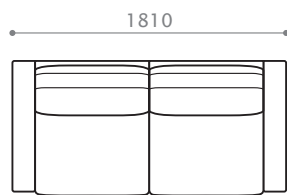

B H

W 910/D 890/H 750/SH 380

座奥 530/ 座幅 610 脚高 53

ソファ 151-2

BB HB HH

W 1510/D 890/H 750/SH 380

座奥 530/ 座幅 1210 脚高 53

ソファ 161-2

BB HB HH

W 1610/D 890/H 750/SH 380

座奥 530/ 座幅 1310 脚高 53

ソファ 171

BB HB HH

W 1710/D 890/H 750/SH 380

座奥 530/ 座幅 1410 脚高 53

ソファ 181

BB HB HH

W 1810/D 890/H 750/SH 380

座奥 530/ 座幅 1510 脚高 53

ソファ 191

BB HB HH

W 1910/D 890/H 750/SH 380

座奥 530/ 座幅 1610 脚高 53

N SOFA ITEM LIST