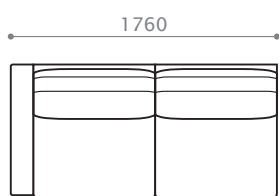

(H= ハイバックグレード B= ベースグレード)

[アイテムバリエーション]

ワンアームソファ 76 [R/L]

BB H

W 760/D 890/H 750/SH 380

座奥 530/ 座幅 610 脚高 53

ワンアームソファ 136-2 [R/L]

BB HB HH

W 1360/D 890/H 750/SH 380

座奥 530/ 座幅 1210 脚高 53

ワンアームソファ 146-2 [R/L]

BB HB HH

W 1460/D 890/H 750/SH 380

座奥 530/ 座幅 1310 脚高 53

N SOFA ITEM LIST

R

L

ワンアームソファ 156 [R/L]

BB HB HH

W 1560/D 890/H 750/SH 380

座奥 530/ 座幅 1410 脚高 53

R

L

ワンアームソファ 166 [R/L]

BB HB HH

W 1660/D 890/H 750/SH 380

座奥 530/ 座幅 1510 脚高 53

R

L

ワンアームソファ 176 [R/L]

BB HB HH

W 1760/D 890/H 750/SH 380