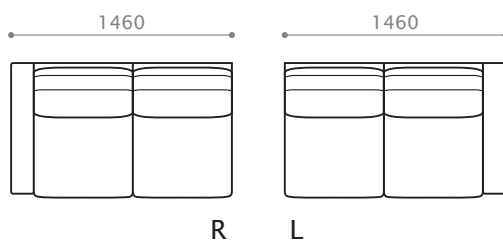

(H= ハイバックグレード B= ベースグレード)

[アイテムバリエーション]

ワンアームソファ 76 [R/L]

BB H

W 760/D 890/H 750/SH 380

座奥 530/ 座幅 610 脚高 53

ワンアームソファ 136-2 [R/L]

BB HB HH

W 1360/D 890/H 750/SH 380

座奥 530/ 座幅 1210 脚高 53

ワンアームソファ 146-2 [R/L]

BB HB HH

W 1460/D 890/H 750/SH 380

座奥 530/ 座幅 1310 脚高 53

N SOFA ITEM LIST

R

L

ワンアームソファ 156 [R/L]

BB HB HH

W 1560/D 890/H 750/SH 380

座奥 530/ 座幅 1410 脚高 53

R

L

ワンアームソファ 166 [R/L]

BB HB HH

W 1660/D 890/H 750/SH 380

座奥 530/ 座幅 1510 脚高 53

R

L

ワンアームソファ 176 [R/L]

BB HB HH

W 1760/D 890/H 750/SH 380