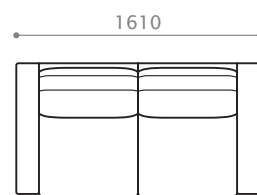

座奥 530/ 座幅 1610 脚高 53

R

L

ワンアームソファ 186 [R/L]

BB HB HH

W 1860/D 890/H 750/SH 380

座奥 530/ 座幅 1710 脚高 53

ソファ 91

B H

W 910/D 890/H 750/SH 380

座奥 530/ 座幅 610 脚高 53

ソファ 151-2

BB HB HH

W 1510/D 890/H 750/SH 380

座奥 530/ 座幅 1210 脚高 53

ソファ 161-2

BB HB HH

W 1610/D 890/H 750/SH 380

座奥 530/ 座幅 1310 脚高 53

ソファ 171

BB HB HH

W 1710/D 890/H 750/SH 380

座奥 530/ 座幅 1410 脚高 53

ソファ 181

BB HB HH

W 1810/D 890/H 750/SH 380

座奥 530/ 座幅 1510 脚高 53

ソファ 191

BB HB HH

W 1910/D 890/H 750/SH 380

座奥 530/ 座幅 1610 脚高 53

N SOFA ITEM LIST