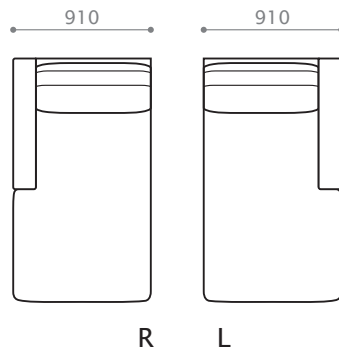

BB HB HH

W 1610/D 890/H 750/SH 380

座奥 530/ 座幅 1310 脚高 53

ソファ 171

BB HB HH

W 1710/D 890/H 750/SH 380

座奥 530/ 座幅 1410 脚高 53

ソファ 181

BB HB HH

W 1810/D 890/H 750/SH 380

座奥 530/ 座幅 1510 脚高 53

ソファ 191

BB HB HH

W 1910/D 890/H 750/SH 380

座奥 530/ 座幅 1610 脚高 53

N SOFA ITEM LIST

ソファ 201 BB HB HH
W 2010/D 890/H 750/SH 380
座奥 530/ 座幅 1710 脚高 53

ワンアームカウチ 91 B H
W 910/D 1610/H 750/SH 380
座奥 1250/ 座幅 760 脚高 53

コーナーソファ 89 B
W 890/D 890/H 750/SH 380
座奥 530/ 座幅 530 脚高 53

スツール
W 710/D 470/SH 380
脚高 53