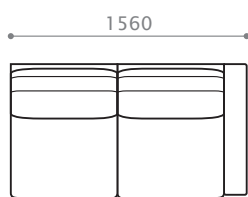

(H= ハイバックグレード B= ベースグレード)

[アイテムバリエーション]

ワンアームソファ 76 [R/L]

BB H

W 760/D 890/H 750/SH 380

座奥 530/ 座幅 610 脚高 53

ワンアームソファ 136-2 [R/L]

BB HB HH

W 1360/D 890/H 750/SH 380

座奥 530/ 座幅 1210 脚高 53

ワンアームソファ 146-2 [R/L]

BB HB HH

W 1460/D 890/H 750/SH 380

座奥 530/ 座幅 1310 脚高 53

N SOFA ITEM LIST

R

L

ワンアームソファ 156 [R/L]

BB HB HH

W 1560/D 890/H 750/SH 380

座奥 530/ 座幅 1410 脚高 53

R

L

ワンアームソファ 166 [R/L]

BB HB HH

W 1660/D 890/H 750/SH 380

座奥 530/ 座幅 1510 脚高 53

R

L

ワンアームソファ 176 [R/L]

BB HB HH

W 1760/D 890/H 750/SH 380