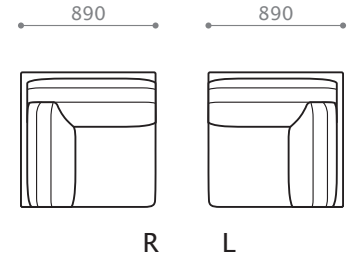

B H

W 910/D 890/H 750/SH 380

座奥 530/ 座幅 610 脚高 53

ソファ 151-2

BB HB HH

W 1510/D 890/H 750/SH 380

座奥 530/ 座幅 1210 脚高 53

ソファ 161-2

BB HB HH

W 1610/D 890/H 750/SH 380

座奥 530/ 座幅 1310 脚高 53

ソファ 171

BB HB HH

W 1710/D 890/H 750/SH 380

座奥 530/ 座幅 1410 脚高 53

ソファ 181

BB HB HH

W 1810/D 890/H 750/SH 380

座奥 530/ 座幅 1510 脚高 53

ソファ 191

BB HB HH

W 1910/D 890/H 750/SH 380

座奥 530/ 座幅 1610 脚高 53

N SOFA ITEM LIST

ソファ 201 BB HB HH
W 2010/D 890/H 750/SH 380
座奥 530/ 座幅 1710 脚高 53

ワンアームカウチ 91 B H
W 910/D 1610/H 750/SH 380
座奥 1250/ 座幅 760 脚高 53

コーナーソファ 89 B
W 890/D 890/H 750/SH 380
座奥 530/ 座幅 530 脚高 53

スツール
W 710/D 470/SH 380
脚高 53