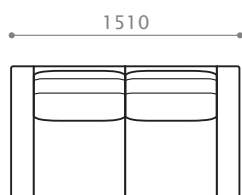

BB HB HH

W 1660/D 890/H 750/SH 380

座奥 530/ 座幅 1510 脚高 53

R

L

ワンアームソファ 176 [R/L]

BB HB HH

W 1760/D 890/H 750/SH 380

座奥 530/ 座幅 1610 脚高 53

R

L

ワンアームソファ 186 [R/L]

BB HB HH

W 1860/D 890/H 750/SH 380

座奥 530/ 座幅 1710 脚高 53

ソファ 91

B H

W 910/D 890/H 750/SH 380

座奥 530/ 座幅 610 脚高 53

ソファ 151-2

BB HB HH

W 1510/D 890/H 750/SH 380

座奥 530/ 座幅 1210 脚高 53

ソファ 161-2

BB HB HH

W 1610/D 890/H 750/SH 380

座奥 530/ 座幅 1310 脚高 53

ソファ 171

BB HB HH

W 1710/D 890/H 750/SH 380

座奥 530/ 座幅 1410 脚高 53

ソファ 181