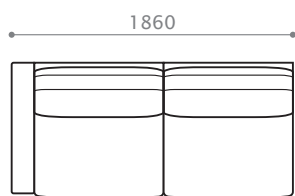

W 1360/D 890/H 750/SH 380

座奥 530/ 座幅 1210 脚高 53

ワンアームソファ 146-2 [R/L]

BB HB HH

W 1460/D 890/H 750/SH 380

座奥 530/ 座幅 1310 脚高 53

N SOFA ITEM LIST

R

L

ワンアームソファ 156 [R/L]

BB HB HH

W 1560/D 890/H 750/SH 380

座奥 530/ 座幅 1410 脚高 53

R

L

ワンアームソファ 166 [R/L]

BB HB HH

W 1660/D 890/H 750/SH 380

座奥 530/ 座幅 1510 脚高 53

R

L

ワンアームソファ 176 [R/L]

BB HB HH

W 1760/D 890/H 750/SH 380

座奥 530/ 座幅 1610 脚高 53

R

L

ワンアームソファ 186 [R/L]

BB HB HH

W 1860/D 890/H 750/SH 380

座奥 530/ 座幅 1710 脚高 53

ソファ 91