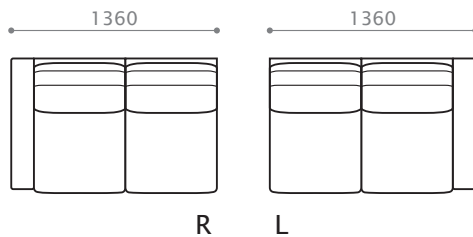

(H= ハイバックグレード B= ベースグレード)

[アイテムバリエーション]

ワンアームソファ 76 [R/L]

BB H

W 760/D 890/H 750/SH 380

座奥 530/ 座幅 610 脚高 53

ワンアームソファ 136-2 [R/L]

BB HB HH

W 1360/D 890/H 750/SH 380

座奥 530/ 座幅 1210 脚高 53

ワンアームソファ 146-2 [R/L]

BB HB HH

W 1460/D 890/H 750/SH 380

座奥 530/ 座幅 1310 脚高 53

N SOFA ITEM LIST

R

L

ワンアームソファ 156 [R/L]

BB HB HH

W 1560/D 890/H 750/SH 380

座奥 530/ 座幅 1410 脚高 53

R

L

ワンアームソファ 166 [R/L]

BB HB HH

W 1660/D 890/H 750/SH 380

座奥 530/ 座幅 1510 脚高 53

R

L

ワンアームソファ 176 [R/L]

BB HB HH

W 1760/D 890/H 750/SH 380