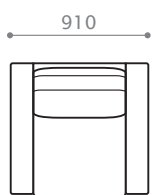

BB HB HH

W 1660/D 890/H 750/SH 380

座奥 530/ 座幅 1510 脚高 53

R

L

ワンアームソファ 176 [R/L]

BB HB HH

W 1760/D 890/H 750/SH 380

座奥 530/ 座幅 1610 脚高 53

R

L

ワンアームソファ 186 [R/L]

BB HB HH

W 1860/D 890/H 750/SH 380

座奥 530/ 座幅 1710 脚高 53

ソファ 91

B H

W 910/D 890/H 750/SH 380

座奥 530/ 座幅 610 脚高 53

ソファ 151-2

BB HB HH

W 1510/D 890/H 750/SH 380

座奥 530/ 座幅 1210 脚高 53

ソファ 161-2

BB HB HH

W 1610/D 890/H 750/SH 380

座奥 530/ 座幅 1310 脚高 53

ソファ 171

BB HB HH

W 1710/D 890/H 750/SH 380

座奥 530/ 座幅 1410 脚高 53

ソファ 181