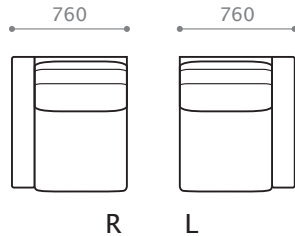

張り材 / 布 (フルカバーリング)

脚 / 木製 標準脚 (5cm or 7cm(BR or NA))

REF 脚 10.5cm(BR or NA) から選択可 (※)

※当アイテムリストの高さ (H) 表記は、標準脚 5cm 使用時のものです。

ソファ 201

[オプション]

■ ハイバッククッション

追加料金にて、ハイバッククッションへのアップグレードが可能です。背クッション1個単位でご指定いただけます。表記を参考にご検討ください。

(H= ハイバックグレード B= ベースグレード)

[アイテムバリエーション]

ワンアームソファ 76 [R/L]

BB H

W 760/D 890/H 750/SH 380

座奥 530/ 座幅 610 脚高 53

ワンアームソファ 136-2 [R/L]

BB HB HH

W 1360/D 890/H 750/SH 380

座奥 530/ 座幅 1210 脚高 53

ワンアームソファ 146-2 [R/L]

BB HB HH

W 1460/D 890/H 750/SH 380

座奥 530/ 座幅 1310 脚高 53

N SOFA ITEM LIST

R

BB HB HH

W 1660/D 890/H 750/SH 380

座奥 530/ 座幅 1510 脚高 53

R

L

ワンアームソファ 176 [R/L]

BB HB HH

W 1760/D 890/H 750/SH 380