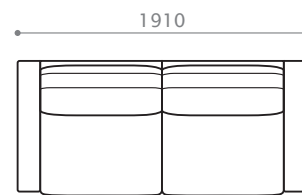

B H

W 910/D 890/H 750/SH 380

座奥 530/ 座幅 610 脚高 53

ソファ 151-2

BB HB HH

W 1510/D 890/H 750/SH 380

座奥 530/ 座幅 1210 脚高 53

ソファ 161-2

BB HB HH

W 1610/D 890/H 750/SH 380

座奥 530/ 座幅 1310 脚高 53

ソファ 171

BB HB HH

W 1710/D 890/H 750/SH 380

座奥 530/ 座幅 1410 脚高 53

ソファ 181

BB HB HH

W 1810/D 890/H 750/SH 380

座奥 530/ 座幅 1510 脚高 53

ソファ 191

BB HB HH

W 1910/D 890/H 750/SH 380

座奥 530/ 座幅 1610 脚高 53

N SOFA ITEM LIST