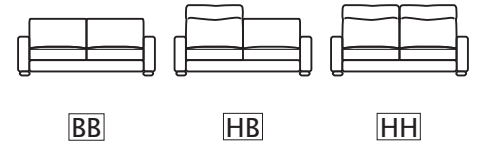

張り材 / 布 (フルカバーリング)

脚 / 木製 標準脚 (5cm or 7cm(BR or NA))

REF 脚 10.5cm(BR or NA) から選択可 (※)

※当アイテムリストの高さ (H) 表記は、標準脚 5cm 使用時のものです。

ソファ 201

[オプション]

■ ハイバッククッション

追加料金にて、ハイバッククッションへのアップグレードが可能です。背クッション1個単位でご指定いただけます。表記を参考にご検討ください。

(H= ハイバックグレード B= ベースグレード)

[アイテムバリエーション]

ワンアームソファ 76 [R/L]

BB H

W 760/D 890/H 750/SH 380

座奥 530/ 座幅 610 脚高 53

ワンアームソファ 136-2 [R/L]

BB HB HH

W 1360/D 890/H 750/SH 380

座奥 530/ 座幅 1210 脚高 53

ワンアームソファ 146-2 [R/L]

BB HB HH

W 1460/D 890/H 750/SH 380

座奥 530/ 座幅 1310 脚高 53

N SOFA ITEM LIST

R

BB HB HH

W 1660/D 890/H 750/SH 380

座奥 530/ 座幅 1510 脚高 53

R

L

ワンアームソファ 176 [R/L]

BB HB HH

W 1760/D 890/H 750/SH 380