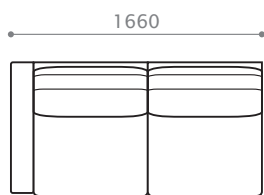

(H= ハイバックグレード B= ベースグレード)

[アイテムバリエーション]

ワンアームソファ 76 [R/L]

BB H

W 760/D 890/H 750/SH 380

座奥 530/ 座幅 610 脚高 53

ワンアームソファ 136-2 [R/L]

BB HB HH

W 1360/D 890/H 750/SH 380

座奥 530/ 座幅 1210 脚高 53

ワンアームソファ 146-2 [R/L]

BB HB HH

W 1460/D 890/H 750/SH 380

座奥 530/ 座幅 1310 脚高 53

N SOFA ITEM LIST

R

L

ワンアームソファ 156 [R/L]

BB HB HH

W 1560/D 890/H 750/SH 380

座奥 530/ 座幅 1410 脚高 53

R

L

ワンアームソファ 166 [R/L]

BB HB HH

W 1660/D 890/H 750/SH 380

座奥 530/ 座幅 1510 脚高 53

R

L

ワンアームソファ 176 [R/L]

BB HB HH

W 1760/D 890/H 750/SH 380