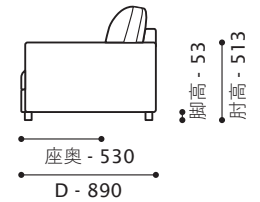

張り材 / 布 (フルカバーリング)

脚 / 木製 標準脚 (5cm or 7cm(BR or NA))

REF 脚 10.5cm(BR or NA) から選択可 (※)

※当アイテムリストの高さ (H) 表記は、標準脚 5cm 使用時のものです。

ソファ 201

[オプション]

■ ハイバッククッション

追加料金にて、ハイバッククッションへのアップグレードが可能です。背クッション1個単位でご指定いただけます。表記を参考にご検討ください。