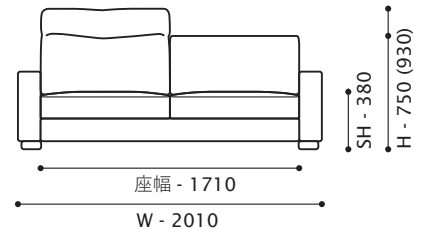

N SOFA ITEM LIST

[仕様]

バネ材 / 鋼鉄 S バネ

クッション材 / ベーシック or ハードから硬さ選択可

背 : スモールフェザー・綿、ウレタン

座 : ベーシック-スモールフェザー・綿、ウレタン

ハード - スモールフェザー・綿、

積層ウレタン

張り材 / 布 (フルカバーリング)

脚 / 木製 標準脚 (5cm or 7cm(BR or NA))

REF 脚 10.5cm(BR or NA) から選択可 (※)

※当アイテムリストの高さ (H) 表記は、標準脚 5cm 使用時のものです。

ソファ 201