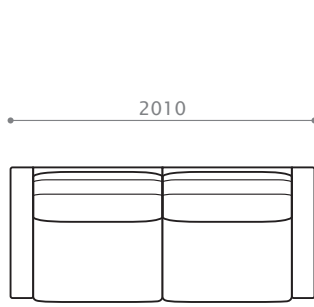

BB HB HH

W 1610/D 890/H 750/SH 380

座奥 530/ 座幅 1310 脚高 53

ソファ 171

BB HB HH

W 1710/D 890/H 750/SH 380

座奥 530/ 座幅 1410 脚高 53

ソファ 181

BB HB HH

W 1810/D 890/H 750/SH 380

座奥 530/ 座幅 1510 脚高 53

ソファ 191

BB HB HH

W 1910/D 890/H 750/SH 380

座奥 530/ 座幅 1610 脚高 53

N SOFA ITEM LIST