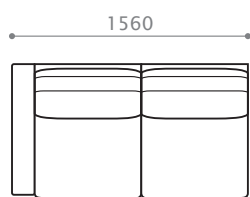

(H= ハイバックグレード B= ベースグレード)

[アイテムバリエーション]

ワンアームソファ 76 [R/L]

BB H

W 760/D 890/H 750/SH 380

座奥 530/ 座幅 610 脚高 53

ワンアームソファ 136-2 [R/L]

BB HB HH

W 1360/D 890/H 750/SH 380

座奥 530/ 座幅 1210 脚高 53

ワンアームソファ 146-2 [R/L]

BB HB HH

W 1460/D 890/H 750/SH 380

座奥 530/ 座幅 1310 脚高 53

N SOFA ITEM LIST

R

L

ワンアームソファ 156 [R/L]

BB HB HH

W 1560/D 890/H 750/SH 380

座奥 530/ 座幅 1410 脚高 53

R

L

ワンアームソファ 166 [R/L]

BB HB HH

W 1660/D 890/H 750/SH 380

座奥 530/ 座幅 1510 脚高 53

R

L

ワンアームソファ 176 [R/L]

BB HB HH

W 1760/D 890/H 750/SH 380