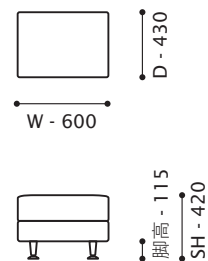

W 90/D 900/H 850/SH 420
 座奥 500/ 座幅 550 脚高 115

ソファ 175

W 1750/D 900/H 850/SH 420
 座奥 500/ 座幅 1400 脚高 115

ソファ 205

W 2050/D 900/H 850/SH 420
 座奥 500/ 座幅 1900 脚高 115

R

L

ワンアームソファ 128 [R/L]

W 1280/D 900/H 850/SH 420
 座奥 500/ 座幅 1105 脚高 115

R

L

ワンアームソファ 158 [R/L]

W 1580/D 900/H 850/SH 420
 座奥 500/ 座幅 1405 脚高 115

R

L

ルーミーカウチ [R/L]

W 1350/D 1480/H 850/SH 420
 座奥 900/ 座幅 1170 脚高 115

SALENA ITEM LIST

ワンアームカウチ

W 880/D 1480/H 850/SH 420
座奥 1080/ 座幅 880 脚高 115

Lコーナー

W 900/D 900/H 850/SH 420
座奥 500/ 座幅 530 脚高 115

スツール

W 600/D 430/SH 420
脚高 115