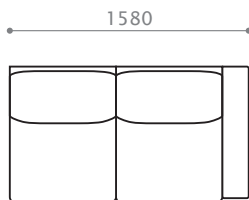

W 90/D 900/H 850/SH 420
 座奥 500/ 座幅 550 脚高 115

ソファ 175

W 1750/D 900/H 850/SH 420
 座奥 500/ 座幅 1400 脚高 115

ソファ 205

W 2050/D 900/H 850/SH 420
 座奥 500/ 座幅 1900 脚高 115

R

L

ワンアームソファ 128 [R/L]

W 1280/D 900/H 850/SH 420
 座奥 500/ 座幅 1105 脚高 115

R

L

ワンアームソファ 158 [R/L]

W 1580/D 900/H 850/SH 420
 座奥 500/ 座幅 1405 脚高 115

R

L

ルーミーカウチ [R/L]

W 1350/D 1480/H 850/SH 420
 座奥 900/ 座幅 1170 脚高 115

SALENA ITEM LIST

ワンアームカウチ

W 880/D 1480/H 850/SH 420
座奥 1080/ 座幅 880 脚高 115

Lコーナー

W 900/D 900/H 850/SH 420
座奥 500/ 座幅 530 脚高 115

スツール

W 600/D 430/SH 420
脚高 115