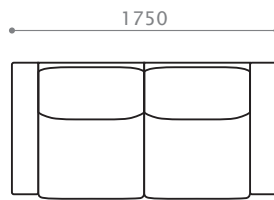

SALENA ITEM LIST

[仕様] バネ材 / 鋼鉄 S バネ
 クッション材 / 背：スモールフェザー、ウレタン
 座：スモールフェザー、積層ウレタン
 張り材 / 布 (フルカバーリング)
 脚 / 金属製脚・木製脚 (BR or NA) から選択可

[特記事項] 本体とクッションは、同ランク内の生地からのみ、別生地・
 ツートンでの張り地のご指定が可能です。

[アイテムバリエーション]

ソファ 90

W 90/D 900/H 850/SH 420
 座奥 500/ 座幅 550 脚高 115

ソファ 175

W 1750/D 900/H 850/SH 420
 座奥 500/ 座幅 1400 脚高 115

ソファ 205

W 2050/D 900/H 850/SH 420
 座奥 500/ 座幅 1900 脚高 115

R

L

ワンアームソファ 128 [R/L]

W 1280/D 900/H 850/SH 420
 座奥 500/ 座幅 1105 脚高 115

R

L

ワンアームソファ 158 [R/L]

W 1580/D 900/H 850/SH 420
 座奥 500/ 座幅 1405 脚高 115

R

L

ルーミーカウチ [R/L]

W 1350/D 1480/H 850/SH 420
 座奥 900/ 座幅 1170 脚高 115

SALENA ITEM LIST

ワンアームカウチ

W 880/D 1480/H 850/SH 420
座奥 1080/ 座幅 880 脚高 115

Lコーナー

W 900/D 900/H 850/SH 420
座奥 500/ 座幅 530 脚高 115

スツール

W 600/D 430/SH 420
脚高 115