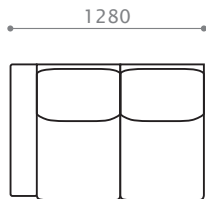

W 90/D 900/H 850/SH 420
 座奥 500/ 座幅 550 脚高 115

ソファ 175

W 1750/D 900/H 850/SH 420
 座奥 500/ 座幅 1400 脚高 115

ソファ 205

W 2050/D 900/H 850/SH 420
 座奥 500/ 座幅 1900 脚高 115

R

L

ワンアームソファ 128 [R/L]

W 1280/D 900/H 850/SH 420
 座奥 500/ 座幅 1105 脚高 115

R

L

ワンアームソファ 158 [R/L]

W 1580/D 900/H 850/SH 420
 座奥 500/ 座幅 1405 脚高 115

R

L

ルーミーカウチ [R/L]

W 1350/D 1480/H 850/SH 420
 座奥 900/ 座幅 1170 脚高 115

SALENA ITEM LIST

ワンアームカウチ

W 880/D 1480/H 850/SH 420
座奥 1080/ 座幅 880 脚高 115

Lコーナー

W 900/D 900/H 850/SH 420
座奥 500/ 座幅 530 脚高 115

スツール

W 600/D 430/SH 420
脚高 115