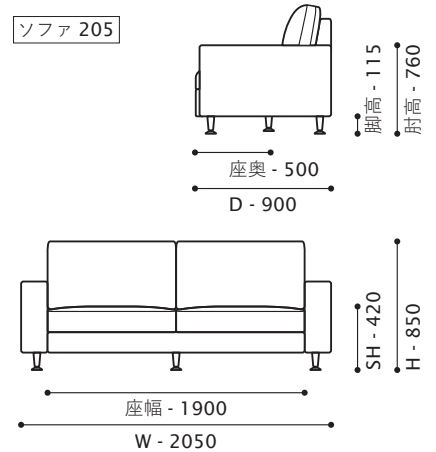

SALENA ITEM LIST

[仕様] バネ材 / 鋼鉄 S バネ
 クッション材 / 背：スモールフェザー、ウレタン
 座：スモールフェザー、積層ウレタン
 張り材 / 布 (フルカバーリング)
 脚 / 金属製脚・木製脚 (BR or NA) から選択可

[特記事項] 本体とクッションは、同ランク内の生地からのみ、別生地・
 ツートンでの張り地のご指定が可能です。

[アイテムバリエーション]

ソファ 90

W 90/D 900/H 850/SH 420
 座奥 500/ 座幅 550 脚高 115

ソファ 175

W 1750/D 900/H 850/SH 420
 座奥 500/ 座幅 1400 脚高 115

ソファ 205

W 2050/D 900/H 850/SH 420
 座奥 500/ 座幅 1900 脚高 115

R

L

ワンアームソファ 128 [R/L]

W 1280/D 900/H 850/SH 420
 座奥 500/ 座幅 1105 脚高 115

R

L

ワンアームソファ 158 [R/L]

W 1580/D 900/H 850/SH 420
 座奥 500/ 座幅 1405 脚高 115

R

L

ルーミーカウチ [R/L]

W 1350/D 1480/H 850/SH 420
 座奥 900/ 座幅 1170 脚高 115

SALENA ITEM LIST

ワンアームカウチ

W 880/D 1480/H 850/SH 420
座奥 1080/ 座幅 880 脚高 115

Lコーナー

W 900/D 900/H 850/SH 420
座奥 500/ 座幅 530 脚高 115

スツール

W 600/D 430/SH 420
脚高 115