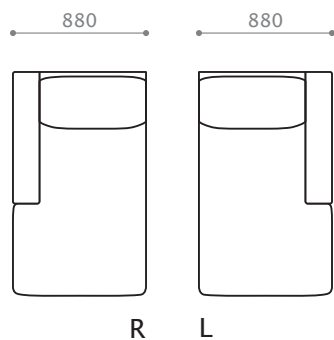

W 90/D 900/H 850/SH 420
 座奥 500/ 座幅 550 脚高 115

ソファ 175

W 1750/D 900/H 850/SH 420
 座奥 500/ 座幅 1400 脚高 115

ソファ 205

W 2050/D 900/H 850/SH 420
 座奥 500/ 座幅 1900 脚高 115

R

L

ワンアームソファ 128 [R/L]

W 1280/D 900/H 850/SH 420
 座奥 500/ 座幅 1105 脚高 115

R

L

ワンアームソファ 158 [R/L]

W 1580/D 900/H 850/SH 420
 座奥 500/ 座幅 1405 脚高 115

R

L

ルーミーカウチ [R/L]

W 1350/D 1480/H 850/SH 420
 座奥 900/ 座幅 1170 脚高 115

SALENA ITEM LIST

ワンアームカウチ

W 880/D 1480/H 850/SH 420
座奥 1080/ 座幅 880 脚高 115

Lコーナー

W 900/D 900/H 850/SH 420
座奥 500/ 座幅 530 脚高 115

スツール

W 600/D 430/SH 420
脚高 115