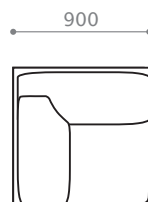

W 90/D 900/H 850/SH 420
 座奥 500/ 座幅 550 脚高 115

ソファ 175

W 1750/D 900/H 850/SH 420
 座奥 500/ 座幅 1400 脚高 115

ソファ 205

W 2050/D 900/H 850/SH 420
 座奥 500/ 座幅 1900 脚高 115

R

L

ワンアームソファ 128 [R/L]

W 1280/D 900/H 850/SH 420
 座奥 500/ 座幅 1105 脚高 115

R

L

ワンアームソファ 158 [R/L]

W 1580/D 900/H 850/SH 420
 座奥 500/ 座幅 1405 脚高 115

R

L

ルーミーカウチ [R/L]

W 1350/D 1480/H 850/SH 420
 座奥 900/ 座幅 1170 脚高 115

SALENA ITEM LIST

ワンアームカウチ

W 880/D 1480/H 850/SH 420
座奥 1080/ 座幅 880 脚高 115

Lコーナー

W 900/D 900/H 850/SH 420
座奥 500/ 座幅 530 脚高 115

スツール

W 600/D 430/SH 420
脚高 115