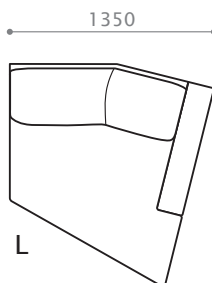

W 90/D 900/H 850/SH 420
 座奥 500/ 座幅 550 脚高 115

ソファ 175

W 1750/D 900/H 850/SH 420
 座奥 500/ 座幅 1400 脚高 115

ソファ 205

W 2050/D 900/H 850/SH 420
 座奥 500/ 座幅 1900 脚高 115

R

L

ワンアームソファ 128 [R/L]

W 1280/D 900/H 850/SH 420
 座奥 500/ 座幅 1105 脚高 115

R

L

ワンアームソファ 158 [R/L]

W 1580/D 900/H 850/SH 420
 座奥 500/ 座幅 1405 脚高 115

R

L

ルーミーカウチ [R/L]

W 1350/D 1480/H 850/SH 420
 座奥 900/ 座幅 1170 脚高 115

SALENA ITEM LIST

ワンアームカウチ

W 880/D 1480/H 850/SH 420
座奥 1080/ 座幅 880 脚高 115

Lコーナー

W 900/D 900/H 850/SH 420
座奥 500/ 座幅 530 脚高 115

スツール

W 600/D 430/SH 420
脚高 115