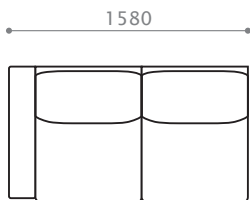

W 90/D 900/H 850/SH 420
 座奥 500/ 座幅 550 脚高 115

ソファ 175

W 1750/D 900/H 850/SH 420
 座奥 500/ 座幅 1400 脚高 115

ソファ 205

W 2050/D 900/H 850/SH 420
 座奥 500/ 座幅 1900 脚高 115

R

L

ワンアームソファ 128 [R/L]

W 1280/D 900/H 850/SH 420
 座奥 500/ 座幅 1105 脚高 115

R

L

ワンアームソファ 158 [R/L]

W 1580/D 900/H 850/SH 420
 座奥 500/ 座幅 1405 脚高 115

R

L

ルーミーカウチ [R/L]

W 1350/D 1480/H 850/SH 420
 座奥 900/ 座幅 1170 脚高 115

SALENA ITEM LIST

ワンアームカウチ

W 880/D 1480/H 850/SH 420
座奥 1080/ 座幅 880 脚高 115

Lコーナー

W 900/D 900/H 850/SH 420
座奥 500/ 座幅 530 脚高 115

スツール

W 600/D 430/SH 420
脚高 115