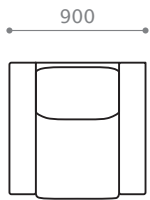

SALENA ITEM LIST

[仕様] バネ材 / 鋼鉄 S バネ
 クッション材 / 背：スモールフェザー、ウレタン
 座：スモールフェザー、積層ウレタン
 張り材 / 布 (フルカバーリング)
 脚 / 金属製脚・木製脚 (BR or NA) から選択可

[特記事項] 本体とクッションは、同ランク内の生地からのみ、別生地・
 ツートンでの張り地のご指定が可能です。

[アイテムバリエーション]

ソファ 90

W 90/D 900/H 850/SH 420
 座奥 500/ 座幅 550 脚高 115

ソファ 175

W 1750/D 900/H 850/SH 420
 座奥 500/ 座幅 1400 脚高 115

ソファ 205

W 2050/D 900/H 850/SH 420
 座奥 500/ 座幅 1900 脚高 115

R

L

ワンアームソファ 128 [R/L]

W 1280/D 900/H 850/SH 420
 座奥 500/ 座幅 1105 脚高 115

R

L

ワンアームソファ 158 [R/L]

W 1580/D 900/H 850/SH 420
 座奥 500/ 座幅 1405 脚高 115

R

L

ルーミーカウチ [R/L]

W 1350/D 1480/H 850/SH 420
 座奥 900/ 座幅 1170 脚高 115

SALENA ITEM LIST

ワンアームカウチ

W 880/D 1480/H 850/SH 420
座奥 1080/ 座幅 880 脚高 115

Lコーナー

W 900/D 900/H 850/SH 420
座奥 500/ 座幅 530 脚高 115

スツール

W 600/D 430/SH 420
脚高 115