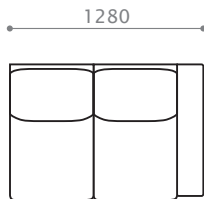

W 90/D 900/H 850/SH 420
 座奥 500/ 座幅 550 脚高 115

ソファ 175

W 1750/D 900/H 850/SH 420
 座奥 500/ 座幅 1400 脚高 115

ソファ 205

W 2050/D 900/H 850/SH 420
 座奥 500/ 座幅 1900 脚高 115

R

L

ワンアームソファ 128 [R/L]

W 1280/D 900/H 850/SH 420
 座奥 500/ 座幅 1105 脚高 115

R

L

ワンアームソファ 158 [R/L]

W 1580/D 900/H 850/SH 420
 座奥 500/ 座幅 1405 脚高 115

R

L

ルーミーカウチ [R/L]

W 1350/D 1480/H 850/SH 420
 座奥 900/ 座幅 1170 脚高 115

SALENA ITEM LIST

ワンアームカウチ

W 880/D 1480/H 850/SH 420
座奥 1080/ 座幅 880 脚高 115

Lコーナー

W 900/D 900/H 850/SH 420
座奥 500/ 座幅 530 脚高 115

スツール

W 600/D 430/SH 420
脚高 115