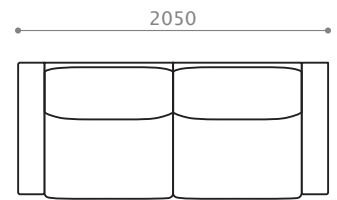

SALENA ITEM LIST

[仕様] バネ材 / 鋼鉄 S バネ
 クッション材 / 背：スモールフェザー、ウレタン
 座：スモールフェザー、積層ウレタン
 張り材 / 布 (フルカバーリング)
 脚 / 金属製脚・木製脚 (BR or NA) から選択可

[特記事項] 本体とクッションは、同ランク内の生地からのみ、別生地・
 ツートンでの張り地のご指定が可能です。

[アイテムバリエーション]

ソファ 90

W 90/D 900/H 850/SH 420
 座奥 500/ 座幅 550 脚高 115

ソファ 175

W 1750/D 900/H 850/SH 420
 座奥 500/ 座幅 1400 脚高 115

ソファ 205

W 2050/D 900/H 850/SH 420
 座奥 500/ 座幅 1900 脚高 115

R

L

ワンアームソファ 128 [R/L]

W 1280/D 900/H 850/SH 420
 座奥 500/ 座幅 1105 脚高 115

R

L

ワンアームソファ 158 [R/L]

W 1580/D 900/H 850/SH 420
 座奥 500/ 座幅 1405 脚高 115

R

L

ルーミーカウチ [R/L]

W 1350/D 1480/H 850/SH 420
 座奥 900/ 座幅 1170 脚高 115

SALENA ITEM LIST

ワンアームカウチ

W 880/D 1480/H 850/SH 420
座奥 1080/ 座幅 880 脚高 115

Lコーナー

W 900/D 900/H 850/SH 420
座奥 500/ 座幅 530 脚高 115

スツール

W 600/D 430/SH 420
脚高 115