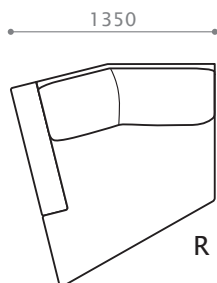

W 90/D 900/H 850/SH 420
 座奥 500/ 座幅 550 脚高 115

ソファ 175

W 1750/D 900/H 850/SH 420
 座奥 500/ 座幅 1400 脚高 115

ソファ 205

W 2050/D 900/H 850/SH 420
 座奥 500/ 座幅 1900 脚高 115

R

L

ワンアームソファ 128 [R/L]

W 1280/D 900/H 850/SH 420
 座奥 500/ 座幅 1105 脚高 115

R

L

ワンアームソファ 158 [R/L]

W 1580/D 900/H 850/SH 420
 座奥 500/ 座幅 1405 脚高 115

R

L

ルーミーカウチ [R/L]

W 1350/D 1480/H 850/SH 420
 座奥 900/ 座幅 1170 脚高 115

SALENA ITEM LIST

ワンアームカウチ

W 880/D 1480/H 850/SH 420
座奥 1080/ 座幅 880 脚高 115

Lコーナー

W 900/D 900/H 850/SH 420
座奥 500/ 座幅 530 脚高 115

スツール

W 600/D 430/SH 420
脚高 115