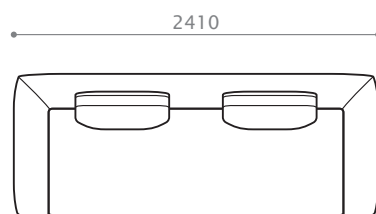

※2 レスソファ・スツールには、無垢材パーツ (幕板) は付属しません。

[アイテムバリエーション]

コーナーソファ 142 [R/L]

W1420/D940/H810/SH340
 座奥 570/ 座幅 1190 脚高 48

コーナーソファ 162 [R/L]

W1620/D940/H810/SH340
 座奥 570/ 座幅 1390 脚高 48

コーナーソファ 182 [R/L]

W1820/D940/H810/SH340
 座奥 570/ 座幅 1590 脚高 48

コーナーソファ 202 [R/L]

W1420/D940/H810/SH340
 座奥 570/ 座幅 1790 脚高 48

RIVA ITEM LIST

ソファ 201

W 2010 / D 940 / H 810 / SH 340
座奥 570 / 座幅 1550 脚高 48

ソファ 221

W 2210 / D 940 / H 810 / SH 340
座奥 570 / 座幅 1750 脚高 48

ソファ 241

W 2410 / D 940 / H 810 / SH 340
座奥 570 / 座幅 1950 脚高 48

レスソファ 70

W 700 / D 940 / H 810 / SH 340
座奥 570 / 座幅 700 脚高 48

スツール 57

W 570 / D 940 / SH 340
脚高 48

スツール 94

W 940 / D 940 / SH 340
脚高 48