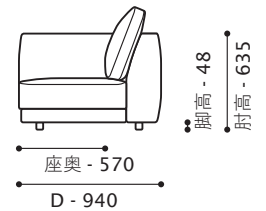

RIVA ITEM LIST

[仕様]

バネ材 / ー
 クッション材 / 背クッション：スモールフェザー
 背・座：積層ウレタン
 張り材 / 布 (フルカバーリング)(※1)
 木部 / ウォルナット or オーク無垢材 (※2)
 脚 / 木製

コーナーソファ
 182[R]

[特記事項]

ソファタイプは、すべてのサイズで、本体カバーと無垢材パーツ (幕板) を取り外し、2分割しての搬入が可能です。

※1 付属するクッション 2 枚は、同生地・同色での承りとなります。別生地でのご注文は、オプション料金となりますので、ご注意ください。

※2 レスソファ・スツールには、無垢材パーツ (幕板) は付属しません。

[アイテムバリエーション]

コーナーソファ 142 [R/L]

W1420/D940/H810/SH340
 座奥 570/ 座幅 1190 脚高 48

コーナーソファ 162 [R/L]

W1620/D940/H810/SH340
 座奥 570/ 座幅 1390 脚高 48

コーナーソファ 182 [R/L]

W1820/D940/H810/SH340
 座奥 570/ 座幅 1590 脚高 48

コーナーソファ 202 [R/L]

W1420/D940/H810/SH340
 座奥 570/ 座幅 1790 脚高 48

RIVA ITEM LIST

ソファ 201

W 2010 / D 940 / H 810 / SH 340
座奥 570 / 座幅 1550 脚高 48

ソファ 221

W 2210 / D 940 / H 810 / SH 340
座奥 570 / 座幅 1750 脚高 48

ソファ 241

W 2410 / D 940 / H 810 / SH 340
座奥 570 / 座幅 1950 脚高 48

レスソファ 70

W 700 / D 940 / H 810 / SH 340
座奥 570 / 座幅 700 脚高 48

スツール 57

W 570 / D 940 / SH 340
脚高 48

スツール 94

W 940 / D 940 / SH 340
脚高 48