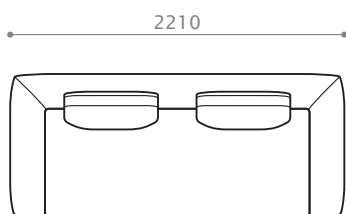

コーナーソファ 202 [R/L]

W1420/D940/H810/SH340
 座奥 570/ 座幅 1790 脚高 48

RIVA ITEM LIST

ソファ 201

W 2010 / D 940 / H 810 / SH 340
座奥 570 / 座幅 1550 脚高 48

ソファ 221

W 2210 / D 940 / H 810 / SH 340
座奥 570 / 座幅 1750 脚高 48

ソファ 241

W 2410 / D 940 / H 810 / SH 340
座奥 570 / 座幅 1950 脚高 48

レスソファ 70

W 700 / D 940 / H 810 / SH 340
座奥 570 / 座幅 700 脚高 48

スツール 57

W 570 / D 940 / SH 340
脚高 48

スツール 94

W 940 / D 940 / SH 340
脚高 48