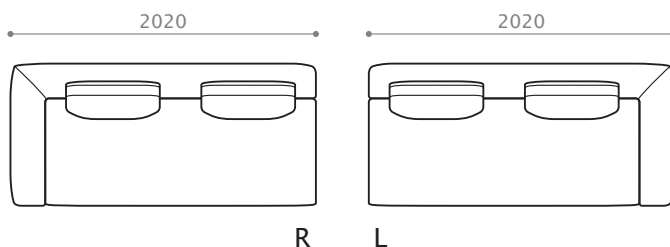

※2 レスソファ・スツールには、無垢材パーツ (幕板) は付属しません。

[アイテムバリエーション]

コーナーソファ 142 [R/L]

W1420/D940/H810/SH340
 座奥 570/ 座幅 1190 脚高 48

コーナーソファ 162 [R/L]

W1620/D940/H810/SH340
 座奥 570/ 座幅 1390 脚高 48

コーナーソファ 182 [R/L]

W1820/D940/H810/SH340
 座奥 570/ 座幅 1590 脚高 48

コーナーソファ 202 [R/L]

W1420/D940/H810/SH340
 座奥 570/ 座幅 1790 脚高 48

RIVA ITEM LIST

ソファ 201

W 2010 / D 940 / H 810 / SH 340
座奥 570 / 座幅 1550 脚高 48

ソファ 221

W 2210 / D 940 / H 810 / SH 340
座奥 570 / 座幅 1750 脚高 48

ソファ 241