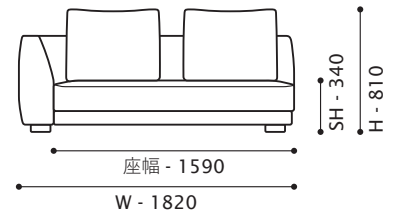

RIVA ITEM LIST

[仕様]

バネ材 / ー
 クッション材 / 背クッション：スモールフェザー
 背・座：積層ウレタン
 張り材 / 布 (フルカバーリング)(※1)
 木部 / ウォルナット or オーク無垢材 (※2)
 脚 / 木製

コーナーソファ
 182[R]

[特記事項]

ソファタイプは、すべてのサイズで、本体カバーと無垢材パーツ (幕板) を取り外し、2分割しての搬入が可能です。

※1 付属するクッション 2 枚は、同生地・同色での承りとなります。別生地でのご注文は、オプション料金となりますので、ご注意ください。

※2 レスソファ・スツールには、無垢材パーツ (幕板) は付属しません。

[アイテムバリエーション]

コーナーソファ 142 [R/L]

W1420/D940/H810/SH340
 座奥 570/ 座幅 1190 脚高 48

コーナーソファ 162 [R/L]

W1620/D940/H810/SH340
 座奥 570/ 座幅 1390 脚高 48

コーナーソファ 182 [R/L]

W1820/D940/H810/SH340
 座奥 570/ 座幅 1590 脚高 48

コーナーソファ 202 [R/L]

W1420/D940/H810/SH340
 座奥 570/ 座幅 1790 脚高 48

RIVA ITEM LIST

ソファ 201

W 2010 / D 940 / H 810 / SH 340
座奥 570 / 座幅 1550 脚高 48

ソファ 221

W 2210 / D 940 / H 810 / SH 340
座奥 570 / 座幅 1750 脚高 48

ソファ 241

W 2410 / D 940 / H 810 / SH 340
座奥 570 / 座幅 1950 脚高 48

レスソファ 70

W 700 / D 940 / H 810 / SH 340
座奥 570 / 座幅 700 脚高 48

スツール 57

W 570 / D 940 / SH 340
脚高 48

スツール 94

W 940 / D 940 / SH 340
脚高 48