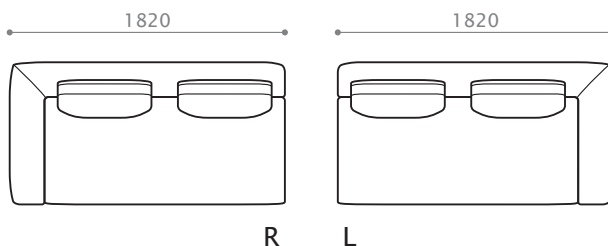

※2 レスソファ・スツールには、無垢材パーツ (幕板) は付属しません。

[アイテムバリエーション]

コーナーソファ 142 [R/L]

W1420/D940/H810/SH340
 座奥 570/ 座幅 1190 脚高 48

コーナーソファ 162 [R/L]

W1620/D940/H810/SH340
 座奥 570/ 座幅 1390 脚高 48

コーナーソファ 182 [R/L]

W1820/D940/H810/SH340
 座奥 570/ 座幅 1590 脚高 48

コーナーソファ 202 [R/L]

W1420/D940/H810/SH340
 座奥 570/ 座幅 1790 脚高 48

RIVA ITEM LIST

ソファ 201

W 2010 / D 940 / H 810 / SH 340
座奥 570 / 座幅 1550 脚高 48

ソファ 221

W 2210 / D 940 / H 810 / SH 340
座奥 570 / 座幅 1750 脚高 48

ソファ 241