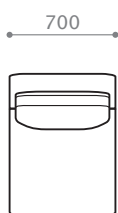

※2 レスソファ・スツールには、無垢材パーツ (幕板) は付属しません。

[アイテムバリエーション]

コーナーソファ 142 [R/L]

W1420/D940/H810/SH340
 座奥 570/ 座幅 1190 脚高 48

コーナーソファ 162 [R/L]

W1620/D940/H810/SH340
 座奥 570/ 座幅 1390 脚高 48

コーナーソファ 182 [R/L]

W1820/D940/H810/SH340
 座奥 570/ 座幅 1590 脚高 48

コーナーソファ 202 [R/L]

W1420/D940/H810/SH340
 座奥 570/ 座幅 1790 脚高 48

RIVA ITEM LIST

ソファ 201

W 2010 / D 940 / H 810 / SH 340
座奥 570 / 座幅 1550 脚高 48

ソファ 221

W 2210 / D 940 / H 810 / SH 340
座奥 570 / 座幅 1750 脚高 48

ソファ 241

W 2410 / D 940 / H 810 / SH 340
座奥 570 / 座幅 1950 脚高 48

レスソファ 70

W 700 / D 940 / H 810 / SH 340
座奥 570 / 座幅 700 脚高 48

スツール 57

W 570 / D 940 / SH 340
脚高 48

スツール 94

W 940 / D 940 / SH 340
脚高 48