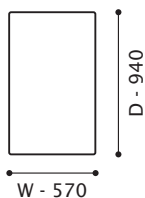

※2 レスソファ・スツールには、無垢材パーツ (幕板) は付属しません。

[アイテムバリエーション]

コーナーソファ 142 [R/L]

W1420/D940/H810/SH340
 座奥 570/ 座幅 1190 脚高 48

コーナーソファ 162 [R/L]

W1620/D940/H810/SH340
 座奥 570/ 座幅 1390 脚高 48

コーナーソファ 182 [R/L]

W1820/D940/H810/SH340
 座奥 570/ 座幅 1590 脚高 48

コーナーソファ 202 [R/L]

W1420/D940/H810/SH340
 座奥 570/ 座幅 1790 脚高 48

RIVA ITEM LIST

ソファ 201

W 2010 / D 940 / H 810 / SH 340
座奥 570 / 座幅 1550 脚高 48

ソファ 221

W 2210 / D 940 / H 810 / SH 340
座奥 570 / 座幅 1750 脚高 48

ソファ 241

W 2410 / D 940 / H 810 / SH 340
座奥 570 / 座幅 1950 脚高 48

レスソファ 70

W 700 / D 940 / H 810 / SH 340
座奥 570 / 座幅 700 脚高 48

スツール 57

W 570 / D 940 / SH 340
脚高 48

スツール 94

W 940 / D 940 / SH 340
脚高 48