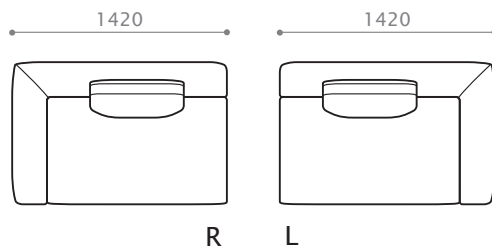

RIVA ITEM LIST

[仕様]

バネ材 / ー
 クッション材 / 背クッション：スモールフェザー
 背・座：積層ウレタン
 張り材 / 布 (フルカバーリング)(※1)
 木部 / ウォルナット or オーク無垢材 (※2)
 脚 / 木製

コーナーソファ
 182[R]

[特記事項]

ソファタイプは、すべてのサイズで、本体カバーと無垢材パーツ (幕板) を取り外し、2分割しての搬入が可能です。

※1 付属するクッション 2 枚は、同生地・同色での承りとなります。別生地でのご注文は、オプション料金となりますので、ご注意ください。

※2 レスソファ・スツールには、無垢材パーツ (幕板) は付属しません。

[アイテムバリエーション]

コーナーソファ 142 [R/L]

W1420/D940/H810/SH340
 座奥 570/ 座幅 1190 脚高 48

コーナーソファ 162 [R/L]

W1620/D940/H810/SH340
 座奥 570/ 座幅 1390 脚高 48

コーナーソファ 182 [R/L]

W1820/D940/H810/SH340
 座奥 570/ 座幅 1590 脚高 48

コーナーソファ 202 [R/L]

W1420/D940/H810/SH340
 座奥 570/ 座幅 1790 脚高 48

RIVA ITEM LIST

ソファ 201

W 2010 / D 940 / H 810 / SH 340
座奥 570 / 座幅 1550 脚高 48

ソファ 221

W 2210 / D 940 / H 810 / SH 340
座奥 570 / 座幅 1750 脚高 48

ソファ 241

W 2410 / D 940 / H 810 / SH 340
座奥 570 / 座幅 1950 脚高 48

レスソファ 70

W 700 / D 940 / H 810 / SH 340
座奥 570 / 座幅 700 脚高 48

スツール 57

W 570 / D 940 / SH 340
脚高 48

スツール 94

W 940 / D 940 / SH 340
脚高 48