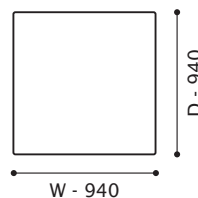

コーナーソファ 202 [R/L]

W1420/D940/H810/SH340
 座奥 570/ 座幅 1790 脚高 48

RIVA ITEM LIST

ソファ 201

W 2010 / D 940 / H 810 / SH 340
座奥 570 / 座幅 1550 脚高 48

ソファ 221

W 2210 / D 940 / H 810 / SH 340
座奥 570 / 座幅 1750 脚高 48

ソファ 241

W 2410 / D 940 / H 810 / SH 340
座奥 570 / 座幅 1950 脚高 48

レスソファ 70

W 700 / D 940 / H 810 / SH 340
座奥 570 / 座幅 700 脚高 48

スツール 57

W 570 / D 940 / SH 340
脚高 48

スツール 94

W 940 / D 940 / SH 340
脚高 48