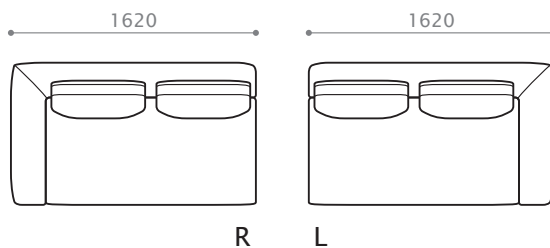

※2 レスソファ・スツールには、無垢材パーツ (幕板) は付属しません。

[アイテムバリエーション]

コーナーソファ 142 [R/L]

W1420/D940/H810/SH340
 座奥 570/ 座幅 1190 脚高 48

コーナーソファ 162 [R/L]

W1620/D940/H810/SH340
 座奥 570/ 座幅 1390 脚高 48

コーナーソファ 182 [R/L]

W1820/D940/H810/SH340
 座奥 570/ 座幅 1590 脚高 48

コーナーソファ 202 [R/L]

W1420/D940/H810/SH340
 座奥 570/ 座幅 1790 脚高 48

RIVA ITEM LIST

ソファ 201

W 2010 / D 940 / H 810 / SH 340
座奥 570 / 座幅 1550 脚高 48

ソファ 221

W 2210 / D 940 / H 810 / SH 340
座奥 570 / 座幅 1750 脚高 48

ソファ 241

W 2410 / D 940 / H 810 / SH 340
座奥 570 / 座幅 1950 脚高 48

レスソファ 70

W 700 / D 940 / H 810 / SH 340
座奥 570 / 座幅 700 脚高 48

スツール 57

W 570 / D 940 / SH 340
脚高 48

スツール 94

W 940 / D 940 / SH 340
脚高 48