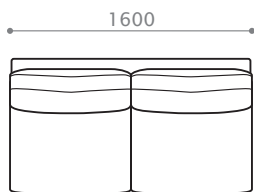

## [アイテムバリエーション]

**レスソファ 140** [BB] [HB] [HH]  
 W 1400/D 890/H 780/SH 360  
 座奥 530 脚高 105

※ハイバック時 - H 950

**レスソファ 160** [BB] [HB] [HH]  
 W 1600/D 890/H 780/SH 360  
 座奥 530 脚高 105

※ハイバック時 - H 950

**レスソファ 180** [BB] [HB] [HH]  
 W 1800/D 890/H 780/SH 360  
 座奥 530 脚高 105

※ハイバック時 - H 950

**レスソファ 200** [BB] [HB] [HH]  
 W 2000/D 890/H 780/SH 360  
 座奥 530 脚高 105

※ハイバック時 - H 950

**レスカウチ 70** [B] [H]  
 W 700/D 1530/H 780/SH 360  
 座奥 1170 脚高 105

※ハイバック時 - H 950

※背クッションサイズはレスソファ140と共通

**レスカウチ 80** [B] [H]  
 W 970/D 1530/H 800/SH 400  
 座奥 1170 脚高 105

※ハイバック時 - H 950

※背クッションサイズはレスソファ160と共通

**RIAM ITEM LIST**

**コーナーソファ [R/L]**

W 890/D 890/H 780/SH 360

座奥 530 脚高 105

**スツール**

W 720/D 650/SH 360

脚高 105