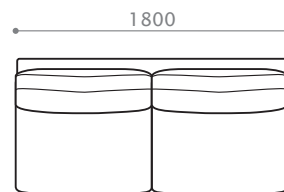

## [アイテムバリエーション]

**レスソファ 140** [BB] [HB] [HH]  
 W 1400/D 890/H 780/SH 360  
 座奥 530 脚高 105

※ハイバック時 - H 950

**レスソファ 160** [BB] [HB] [HH]  
 W 1600/D 890/H 780/SH 360  
 座奥 530 脚高 105

※ハイバック時 - H 950

**レスソファ 180** [BB] [HB] [HH]  
 W 1800/D 890/H 780/SH 360  
 座奥 530 脚高 105

※ハイバック時 - H 950

**レスソファ 200** [BB] [HB] [HH]  
 W 2000/D 890/H 780/SH 360  
 座奥 530 脚高 105

※ハイバック時 - H 950

**レスカウチ 70** [B] [H]  
 W 700/D 1530/H 780/SH 360  
 座奥 1170 脚高 105

※ハイバック時 - H 950

※背クッションサイズはレスソファ140と共通