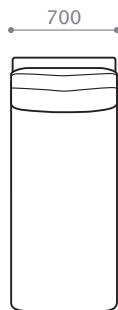

## [アイテムバリエーション]

**レスソファ 140** [BB] [HB] [HH]  
 W 1400/D 890/H 780/SH 360  
 座奥 530 脚高 105

※ハイバック時 - H 950

**レスソファ 160** [BB] [HB] [HH]  
 W 1600/D 890/H 780/SH 360  
 座奥 530 脚高 105

※ハイバック時 - H 950

**レスソファ 180** [BB] [HB] [HH]  
 W 1800/D 890/H 780/SH 360  
 座奥 530 脚高 105

※ハイバック時 - H 950

**レスソファ 200** [BB] [HB] [HH]  
 W 2000/D 890/H 780/SH 360  
 座奥 530 脚高 105

※ハイバック時 - H 950

**レスカウチ 70** [B] [H]  
 W 700/D 1530/H 780/SH 360  
 座奥 1170 脚高 105

※ハイバック時 - H 950

※背クッションサイズはレスソファ140と共通

**レスカウチ 80** [B] [H]  
 W 970/D 1530/H 800/SH 400  
 座奥 1170 脚高 105

※ハイバック時 - H 950

※背クッションサイズはレスソファ160と共通

**RIAM ITEM LIST**

**コーナーソファ [R/L]**

W 890/D 890/H 780/SH 360

座奥 530 脚高 105

**スツール**