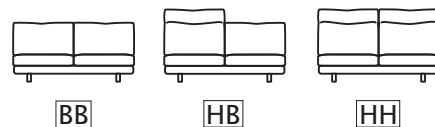

# RIAM ITEM LIST

**[仕様]** 脚・木部 / ウォルナット or オーク無垢材  
 塗装 / オイル塗装  
 バネ材 / ー  
 クッション材 / 背：スモールフェザー・積層ウレタン  
 座：積層ウレタン  
 張り材 / 布・革 (本体部分 PVC(※1)) (カバーリング)

レスソファ 160

**[特記事項]** 脚部は取り外し可能です。

※1 革張りの際は、クッション部分が総革、本体部分が PVC となります。カバー仕様は布張りと同様に、クッション・本体ともカバーリング仕様です。

**[オプション]** ■ ハイバッククッション  
 追加料金にて、ハイバッククッションへのアップグレードが可能です。背クッション1個単位でご指定いただけます。製品名横の表記を参考にご検討ください。  
 (H= ハイバックグレード B= ベースグレード)