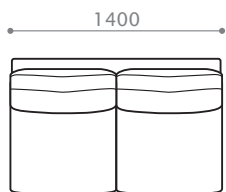

# RIAM ITEM LIST

**[仕様]** 脚・木部 / ウォルナット or オーク無垢材  
 塗装 / オイル塗装  
 バネ材 / ー  
 クッション材 / 背：スモールフェザー・積層ウレタン  
 座：積層ウレタン  
 張り材 / 布・革 (本体部分 PVC(※1)) (カバーリング)

レスソファ 160

**[特記事項]** 脚部は取り外し可能です。

※1 革張りの際は、クッション部分が総革、本体部分が PVC となります。カバー仕様は布張りと同様に、クッション・本体ともカバーリング仕様です。

## [アイテムバリエーション]

**レスソファ 140** [BB] [HB] [HH]  
 W 1400/D 890/H 780/SH 360  
 座奥 530 脚高 105

※ハイバック時 - H 950

**レスソファ 160** [BB] [HB] [HH]  
 W 1600/D 890/H 780/SH 360  
 座奥 530 脚高 105

※ハイバック時 - H 950

**レスソファ 180** [BB] [HB] [HH]  
 W 1800/D 890/H 780/SH 360  
 座奥 530 脚高 105

**レスカウチ 80** [B] [H]  
 W 970/D 1530/H 800/SH 400  
 座奥 1170 脚高 105

※ハイバック時 - H 950

※背クッションサイズはレスソファ160と共通

**RIAM ITEM LIST**

**コーナーソファ [R/L]**

W 890/D 890/H 780/SH 360

座奥 530 脚高 105

**スツール**

W 720/D 650/SH 360

脚高 105