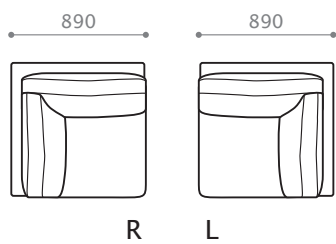

## [アイテムバリエーション]

**レスソファ 140** [BB] [HB] [HH]  
 W 1400/D 890/H 780/SH 360  
 座奥 530 脚高 105

※ハイバック時 - H 950

**レスソファ 160** [BB] [HB] [HH]  
 W 1600/D 890/H 780/SH 360  
 座奥 530 脚高 105

※ハイバック時 - H 950

**レスソファ 180** [BB] [HB] [HH]  
 W 1800/D 890/H 780/SH 360  
 座奥 530 脚高 105

※ハイバック時 - H 950

**レスソファ 200** [BB] [HB] [HH]  
 W 2000/D 890/H 780/SH 360  
 座奥 530 脚高 105

※ハイバック時 - H 950

**レスカウチ 70** [B] [H]  
 W 700/D 1530/H 780/SH 360  
 座奥 1170 脚高 105

※ハイバック時 - H 950

※背クッションサイズはレスソファ140と共通

**レスカウチ 80** [B] [H]  
 W 970/D 1530/H 800/SH 400  
 座奥 1170 脚高 105

※ハイバック時 - H 950

※背クッションサイズはレスソファ160と共通

**RIAM ITEM LIST**

**コーナーソファ [R/L]**

W 890/D 890/H 780/SH 360

座奥 530 脚高 105

**スツール**