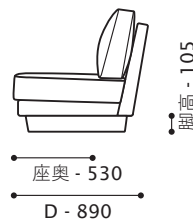

# RIAM ITEM LIST

**[仕様]** 脚・木部 / ウォルナット or オーク無垢材  
 塗装 / オイル塗装  
 バネ材 / ー  
 クッション材 / 背：スモールフェザー・積層ウレタン  
 座：積層ウレタン  
 張り材 / 布・革 (本体部分 PVC(※1)) (カバーリング)

レスソファ 160

**[特記事項]** 脚部は取り外し可能です。

※1 革張りの際は、クッション部分が総革、本体部分が PVC となります。カバー仕様は布張りと同様に、クッション・本体ともカバーリング仕様です。

## [アイテムバリエーション]

**レスソファ 140** [BB] [HB] [HH]  
 W 1400/D 890/H 780/SH 360  
 座奥 530 脚高 105

※ハイバック時 - H 950

**レスソファ 160** [BB] [HB] [HH]  
 W 1600/D 890/H 780/SH 360  
 座奥 530 脚高 105

※ハイバック時 - H 950

**レスソファ 180** [BB] [HB] [HH]  
 W 1800/D 890/H 780/SH 360  
 座奥 530 脚高 105

**レスカウチ 80** [B] [H]  
 W 970/D 1530/H 800/SH 400  
 座奥 1170 脚高 105

※ハイバック時 - H 950

※背クッションサイズはレスソファ160と共通

**RIAM ITEM LIST**

**コーナーソファ [R/L]**

W 890/D 890/H 780/SH 360

座奥 530 脚高 105

**スツール**

W 720/D 650/SH 360

脚高 105