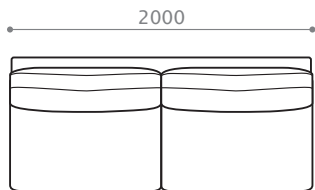

## [アイテムバリエーション]

**レスソファ 140** [BB] [HB] [HH]  
 W 1400/D 890/H 780/SH 360  
 座奥 530 脚高 105

※ハイバック時 - H 950

**レスソファ 160** [BB] [HB] [HH]  
 W 1600/D 890/H 780/SH 360  
 座奥 530 脚高 105

※ハイバック時 - H 950

**レスソファ 180** [BB] [HB] [HH]  
 W 1800/D 890/H 780/SH 360  
 座奥 530 脚高 105

※ハイバック時 - H 950

**レスソファ 200** [BB] [HB] [HH]  
 W 2000/D 890/H 780/SH 360  
 座奥 530 脚高 105

※ハイバック時 - H 950

**レスカウチ 70** [B] [H]  
 W 700/D 1530/H 780/SH 360  
 座奥 1170 脚高 105

※ハイバック時 - H 950

※背クッションサイズはレスソファ140と共通