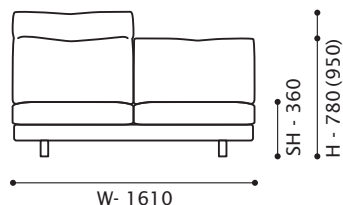

# RIAM ITEM LIST

**[仕様]** 脚・木部 / ウォルナット or オーク無垢材  
 塗装 / オイル塗装  
 バネ材 / ー  
 クッション材 / 背：スモールフェザー・積層ウレタン  
 座：積層ウレタン  
 張り材 / 布・革 (本体部分 PVC(※1)) (カバーリング)

レスソファ 160

**[特記事項]** 脚部は取り外し可能です。

※1 革張りの際は、クッション部分が総革、本体部分が PVC となります。カバー仕様は布張りと同様に、クッション・本体ともカバーリング仕様です。

## [アイテムバリエーション]

**レスソファ 140** [BB] [HB] [HH]  
 W 1400/D 890/H 780/SH 360  
 座奥 530 脚高 105

※ハイバック時 - H 950

**レスソファ 160** [BB] [HB] [HH]  
 W 1600/D 890/H 780/SH 360  
 座奥 530 脚高 105

※ハイバック時 - H 950

**レスソファ 180** [BB] [HB] [HH]  
 W 1800/D 890/H 780/SH 360  
 座奥 530 脚高 105

**レスカウチ 80** [B] [H]  
 W 970/D 1530/H 800/SH 400  
 座奥 1170 脚高 105

※ハイバック時 - H 950

※背クッションサイズはレスソファ160と共通

**RIAM ITEM LIST**

**コーナーソファ [R/L]**

W 890/D 890/H 780/SH 360

座奥 530 脚高 105

**スツール**

W 720/D 650/SH 360

脚高 105