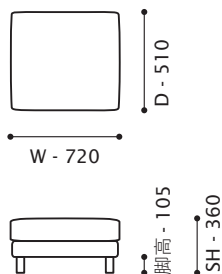

## [アイテムバリエーション]

**レスソファ 140** [BB] [HB] [HH]  
 W 1400/D 890/H 780/SH 360  
 座奥 530 脚高 105

※ハイバック時 - H 950

**レスソファ 160** [BB] [HB] [HH]  
 W 1600/D 890/H 780/SH 360  
 座奥 530 脚高 105

※ハイバック時 - H 950

**レスソファ 180** [BB] [HB] [HH]  
 W 1800/D 890/H 780/SH 360  
 座奥 530 脚高 105

※ハイバック時 - H 950

**レスソファ 200** [BB] [HB] [HH]  
 W 2000/D 890/H 780/SH 360  
 座奥 530 脚高 105

※ハイバック時 - H 950

**レスカウチ 70** [B] [H]  
 W 700/D 1530/H 780/SH 360  
 座奥 1170 脚高 105

※ハイバック時 - H 950

※背クッションサイズはレスソファ140と共通

**レスカウチ 80** [B] [H]  
 W 970/D 1530/H 800/SH 400  
 座奥 1170 脚高 105

※ハイバック時 - H 950

※背クッションサイズはレスソファ160と共通

**RIAM ITEM LIST**

**コーナーソファ [R/L]**

W 890/D 890/H 780/SH 360

座奥 530 脚高 105

**スツール**

W 720/D 650/SH 360

脚高 105